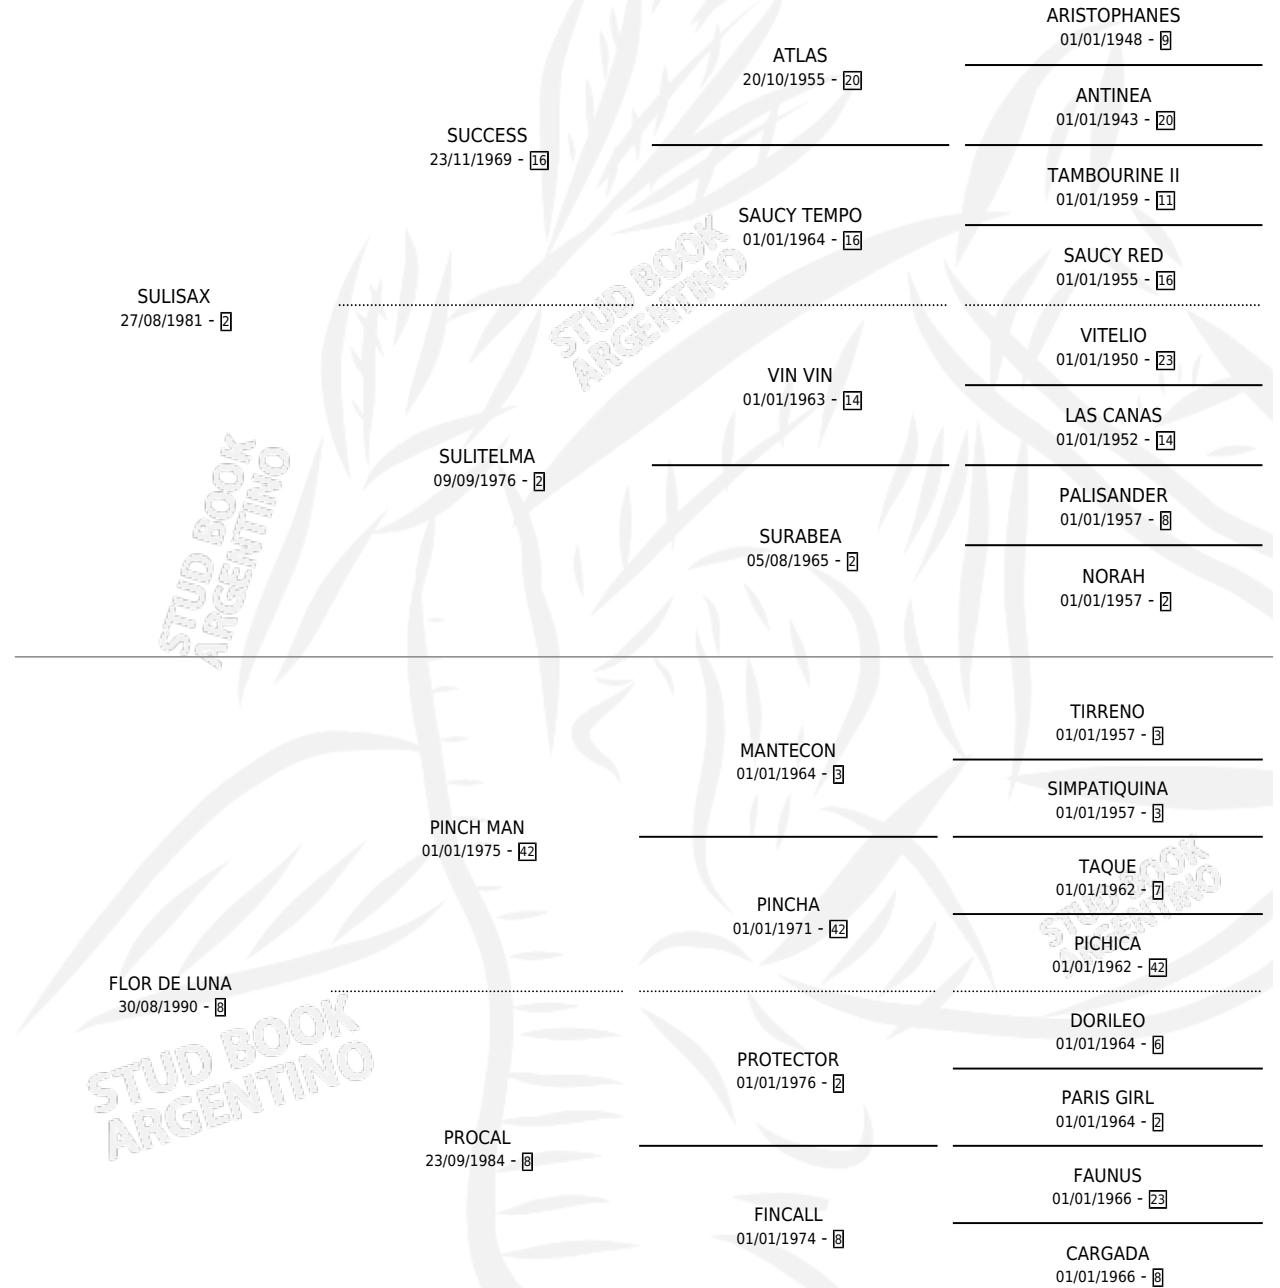

SALI LUNA

por **SULISAX** y **FLOR DE LUNA** por **PINCH MAN**

Argentina · Hembra · Zaino Doradillo · SP · 23/08/2000
Familia 8-g · Volumen 37

ESTADO

TIPIFICACIÓN SANGUÍNEA	✓
TIPIFICACIÓN POR ADN	X
PASAPORTE	X
IDENTIFICACIÓN POR MICROCHIP	X
REPRODUCTOR	X

Lugar de nacimiento: El Entrevero

Criador: Sin dato

PEDIGREE

CAMPAÑA

Solo carreras oficiales de Argentina

POR EDAD

EDAD	CC	1°	2°	3°	4°	5°	NP	CLC	CLG	CLCG1	CLGG1	IMPORTE	GANANCIA / CC
3 AÑOS	2	0	0	0	0	1	1	0	0	0	0	\$320	\$160
TOTALES	2	0	0	0	0	1	1	0	0	0	0	\$320	\$160
%		0.0%	0.0%	0.0%	0.0%	50.0%	50.0%	0.0%	0.0%	0.0%	0.0%		

CARRERAS

FECHA	E	HIP.	N°	O	DIST.	PREMIO	CAT.	PISTA	JOCKEY	CABALLERIZA CUIDADOR	POS.	IMPORTE	PAGO
22/06/2004	3	LPA	3	6	1000	SOFT WEAR (1993)	ALW	ARENA	TECHERA ROBERTO DANIEL	TALA SUR (LP) GOMEZ JOSE A.	5	\$320	21.20
13/06/2004	3	LPA	6	1	1200	PESCARA	ALW	ARENA	LEMMA FERNANDO DANIEL	TALA SUR (LP) GOMEZ JUAN CARLOS	RD	\$0	101.95