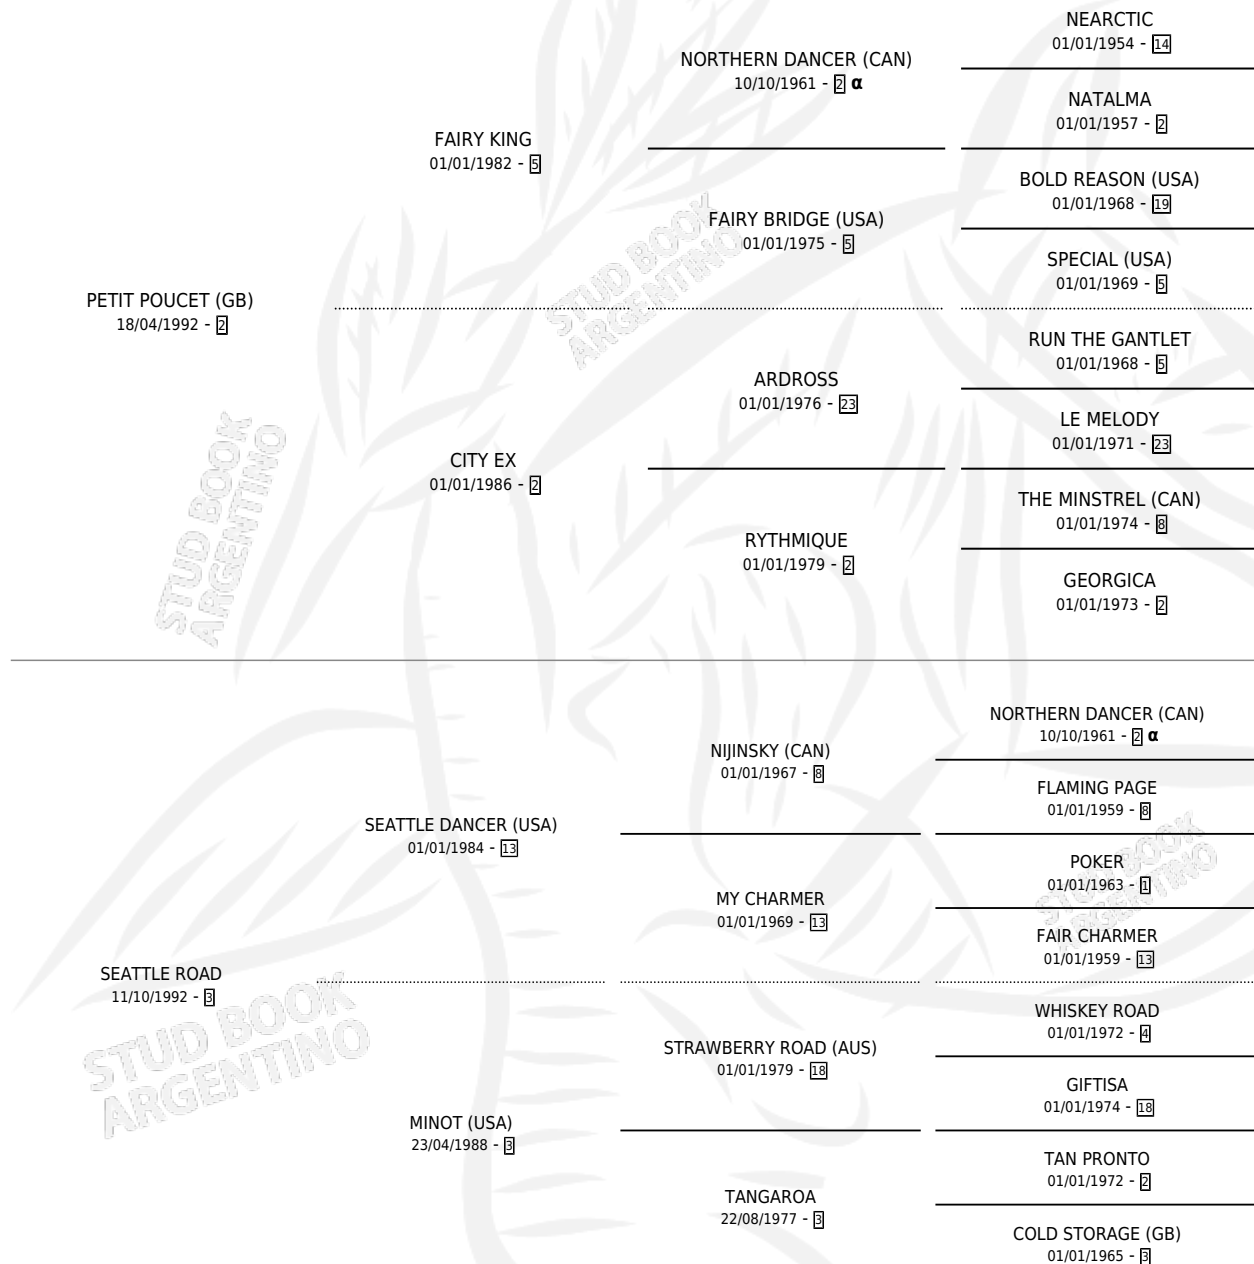

VAMOS BALTAZAR

por **PETIT POU CET (GB)** y **SEATTLE ROAD** por **SEATTLE DANCER (USA)**

Argentina · Macho · Zaino Colorado · SP · 14/08/2000
Familia 3-m · Volumen 37

ESTADO

TIPIFICACIÓN SANGUÍNEA	✓
TIPIFICACIÓN POR ADN	X
PASAPORTE	X
IDENTIFICACIÓN POR MICROCHIP	X
REPRODUCTOR	X

Lugar de nacimiento: El Turf

Criador: Sin dato

PEDIGREE

INBREEDING : α

EXPORTACIÓN / IMPORTACIÓN

FECHA	MOVIMIENTO	PAÍS
10/01/2005	EXPORTADO	ESTADOS UNIDOS

~

CAMPAÑA

Solo carreras oficiales de Argentina

POR EDAD

EDAD	CC	1°	2°	3°	4°	5°	NP	CLC	CLG	CLCG1	CLGG1	IMPORTE	GANANCIA / CC
3 AÑOS	8	2	1	0	1	2	2	0	0	0	0	\$16,545	\$2,068
4 AÑOS	4	2	1	1	0	0	0	0	0	0	0	\$17,960	\$4,490
TOTALES	12	4	2	1	1	2	2	0	0	0	0	\$34,505	\$2,875
%		33.3%	16.7%	8.3%	8.3%	16.7%	16.7%	0.0%	0.0%	0.0%	0.0%		

Ganador de 4 carreras en San Isidro, Palermo y La Plata - \$34,505, a los 3 y 4 años.

POR DISTANCIA

HIPODROMO	CC	1°	2°	3°	4°	5°	NP	CLC	CLG	CLCG1	CLGG1	IMPORTE
LA PLATA	2	1	1	0	0	0	0	0	0	0	0	\$8,760
1400 MTS	2	1	1	0	0	0	0	0	0	0	0	\$8,760
PALERMO	3	1	1	0	0	1	0	0	0	0	0	\$9,800
1400 MTS	2	1	1	0	0	0	0	0	0	0	0	\$9,800
1600 MTS	1	0	0	0	0	1	0	0	0	0	0	\$0
SAN ISIDRO	7	2	0	1	1	1	2	0	0	0	0	\$15,945
1400 MTS	6	2	0	1	1	1	1	0	0	0	0	\$15,945
1600 MTS	1	0	0	0	0	0	1	0	0	0	0	\$0