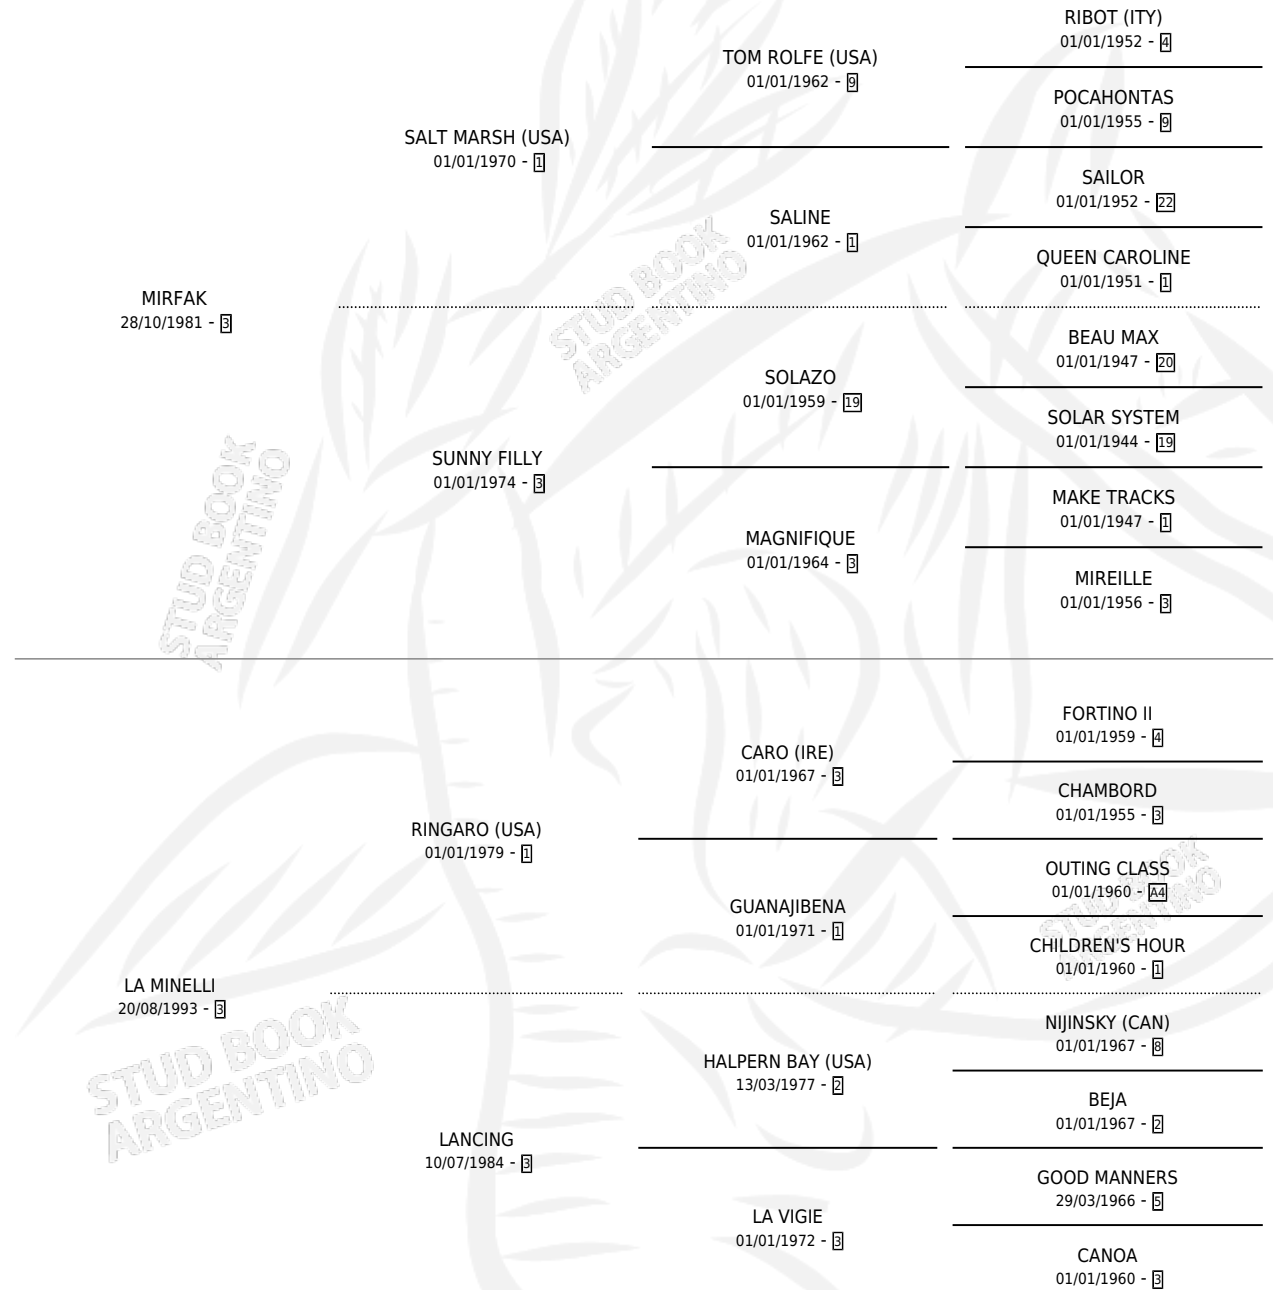

LA YOYI

por MIRFAK y LA MINELLI por RINGARO (USA)

Argentina · Hembra · Zaino · SP · 31/08/2000
Familia 3-b · Volumen 37

ESTADO

TIPIFICACIÓN SANGUÍNEA	✓
TIPIFICACIÓN POR ADN	✓
PASAPORTE	X
IDENTIFICACIÓN POR MICROCHIP	X
REPRODUCTOR	X

Lugar de nacimiento: Fupimigo

Criador: Fupimigo

PEDIGREE

CAMPAÑA

Solo carreras oficiales de Argentina

POR EDAD

EDAD	CC	1°	2°	3°	4°	5°	NP	CLC	CLG	CLCG1	CLGG1	IMPORTE	GANANCIA / CC
4 AÑOS	2	0	0	0	0	0	2	0	0	0	0	\$0	\$0
TOTALES	2	0	0	0	0	0	2	0	0	0	0	\$0	\$0
%		0.0%	0.0%	0.0%	0.0%	0.0%	100%	0.0%	0.0%	0.0%	0.0%		