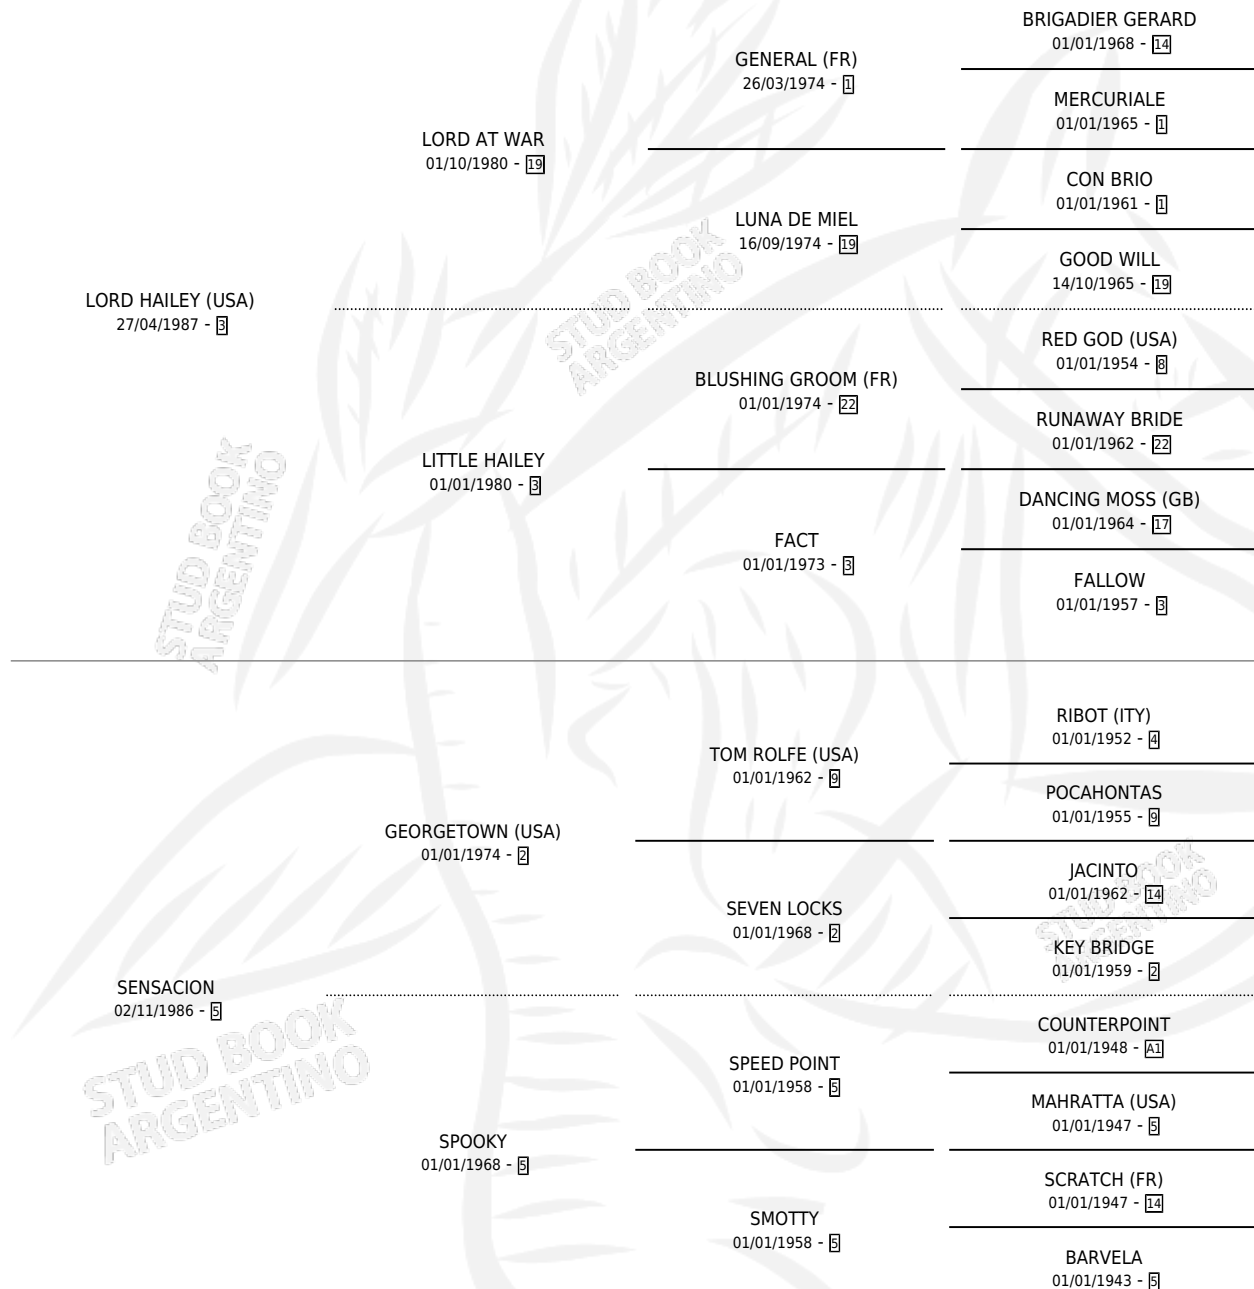

LORD JOSEPH

por LORD HAILEY (USA) y SENSACION por GEORGETOWN (USA)

Argentina · Macho · Alazan Tostado · SP · 05/08/2000
Familia 5 · Volumen 37

ESTADO

TIPIFICACIÓN SANGUÍNEA	✓
TIPIFICACIÓN POR ADN	X
PASAPORTE	X
IDENTIFICACIÓN POR MICROCHIP	X
REPRODUCTOR	X

Lugar de nacimiento: Ana Celia

Criador: Sin dato

PEDIGREE

CAMPAÑA

Solo carreras oficiales de Argentina

POR EDAD

EDAD	CC	1°	2°	3°	4°	5°	NP	CLC	CLG	CLCG1	CLGG1	IMPORTE	GANANCIA / CC
4 AÑOS	6	0	0	0	0	1	5	0	0	0	0	\$0	\$0
5 AÑOS	1	0	0	0	0	0	1	0	0	0	0	\$0	\$0
TOTALES	7	0	0	0	0	1	6	0	0	0	0	\$0	\$0
%		0.0%	0.0%	0.0%	0.0%	14.3%	85.7%	0.0%	0.0%	0.0%	0.0%		