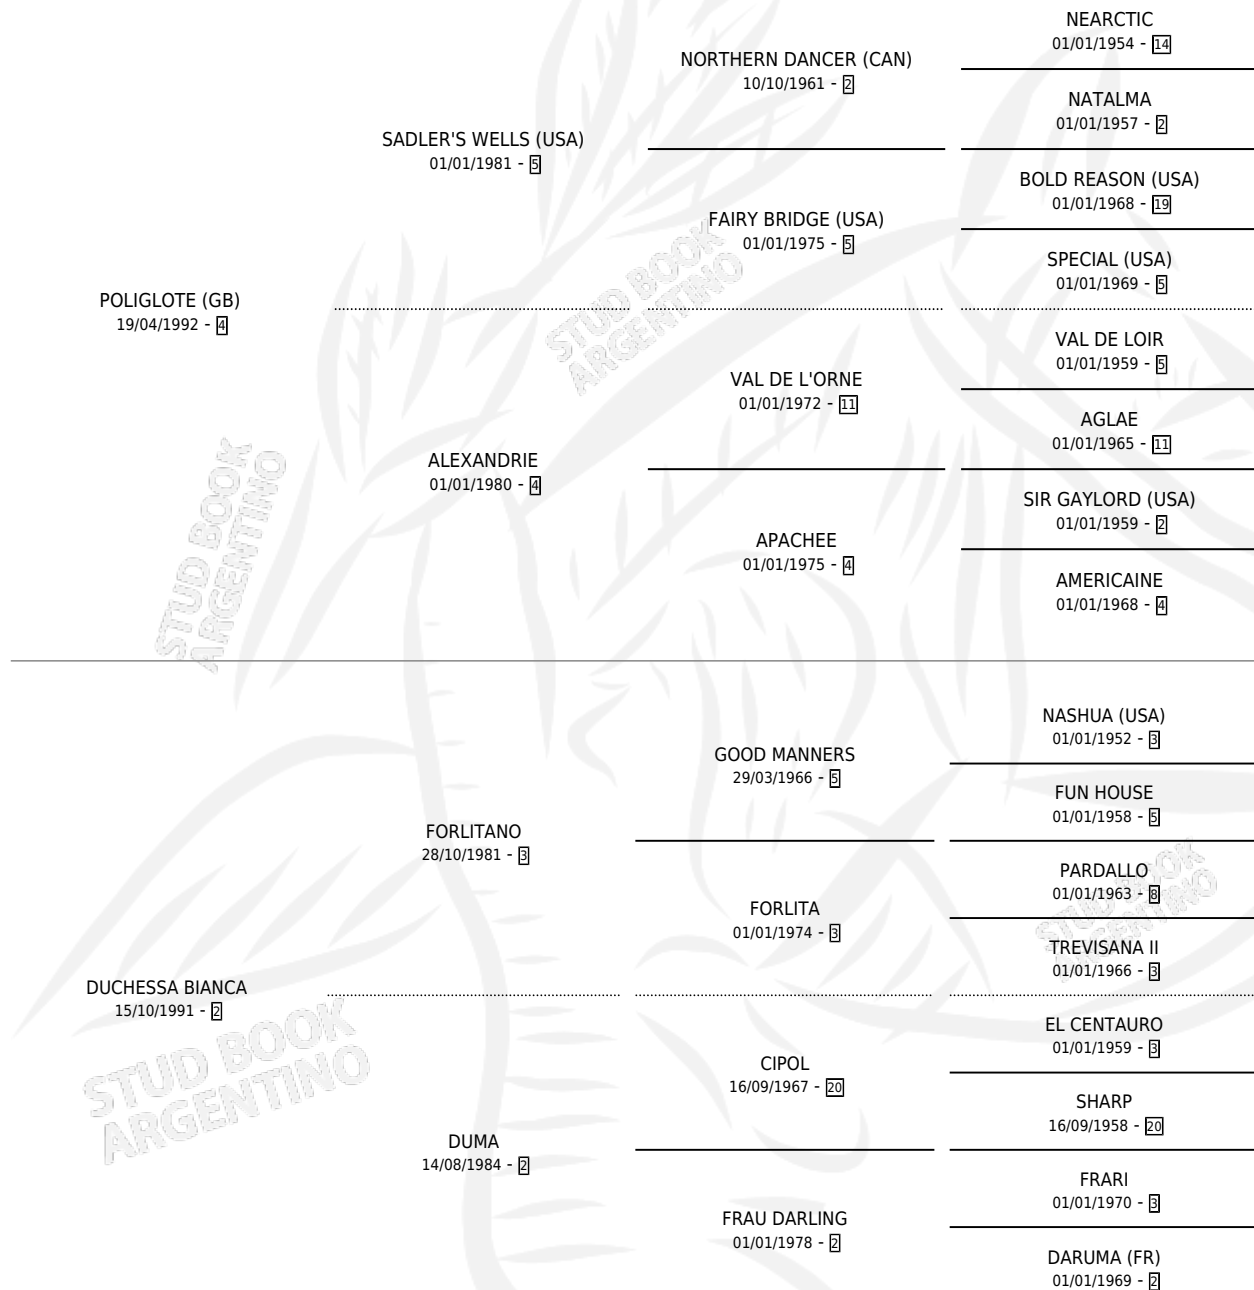

BIANCA WELLS

por **POLIGLOTE (GB)** y **DUCHESSA BIANCA** por **FORLITANO**

Argentina · Hembra · Zaino Doradillo · SP · 13/08/2000
Familia 2-o · Volumen 37

ESTADO

TIPIFICACIÓN SANGUÍNEA	✓
TIPIFICACIÓN POR ADN	✓
PASAPORTE	X
IDENTIFICACIÓN POR MICROCHIP	X
REPRODUCTOR	✓

Lugar de nacimiento: Firmamento

Criador: Firmamento

~

HIJOS

	MACHOS	HEMBRAS
7 NACIERON	5	2
1 CORRIERON	1	0
1 GANARON	1	0
0 GANADORES CL	0 GANADORES GR	0 GANADORES G1

PEDIGREE

EXPORTACIÓN / IMPORTACIÓN

FECHA	MOVIMIENTO	PAÍS
30/01/2015	EXPORTADO	URUGUAY
07/09/2005	IMPORTADO	URUGUAY
24/09/2003	EXPORTADO	URUGUAY

~

CAMPAÑA

Solo carreras oficiales de Argentina

POR EDAD

EDAD	CC	1°	2°	3°	4°	5°	NP	CLC	CLG	CLCG1	CLGG1	IMPORTE	GANANCIA / CC
2 AÑOS	4	0	0	2	1	0	1	0	0	0	0	\$3,035	\$759
3 AÑOS	3	1	0	0	0	1	1	1	0	0	0	\$7,161	\$2,387
TOTALES	7	1	0	2	1	1	2	1	0	0	0	\$10,196	\$1,457
%		14.3%	0.0%	28.6%	14.3%	14.3%	28.6%	14.3%	0.0%	0.0%	0.0%		