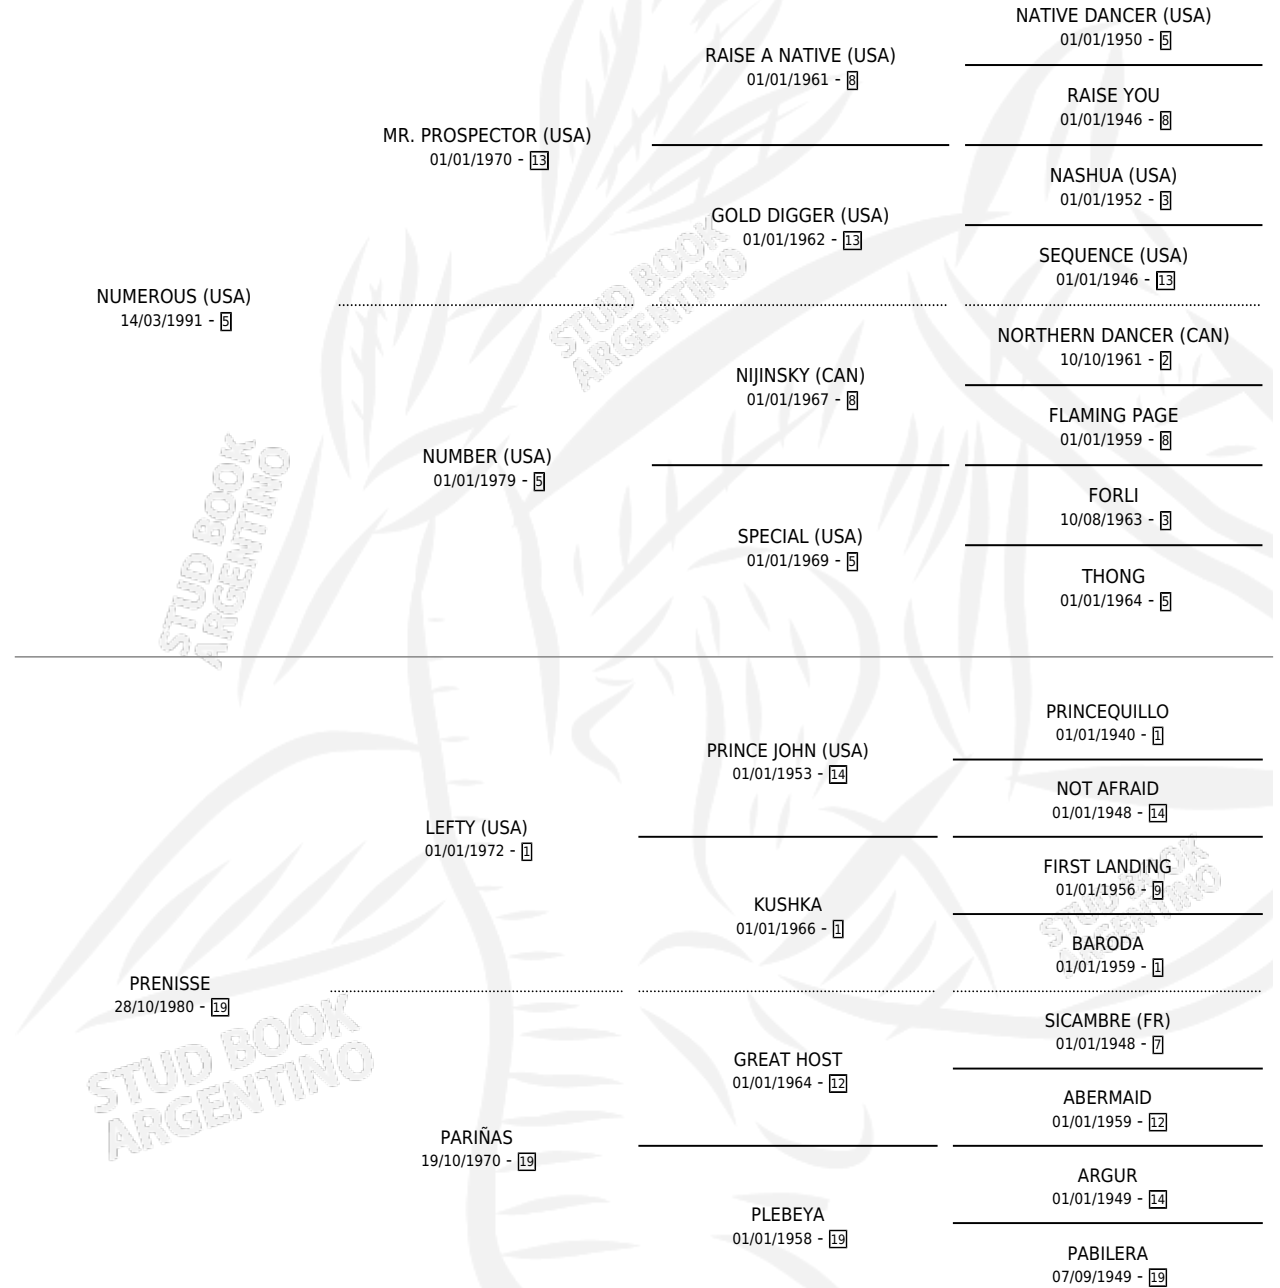

MISS NIZA

por **NUMEROUS (USA)** y **PRENISSE** por **LEFTY (USA)**

Argentina · Hembra · Zaino · SP · 06/08/2000
Familia 19-c · Volumen 37

ESTADO

TIPIFICACIÓN SANGUÍNEA	✓
TIPIFICACIÓN POR ADN	✓
PASAPORTE	X
IDENTIFICACIÓN POR MICROCHIP	X
REPRODUCTOR	✓

Lugar de nacimiento: Firmamento

Criador: Firmamento

~

HIJOS

	MACHOS	HEMBRAS
2 NACIERON	0	2
1 CORRIERON	0	1

SIN ACTUACIONES

PEDIGREE

S