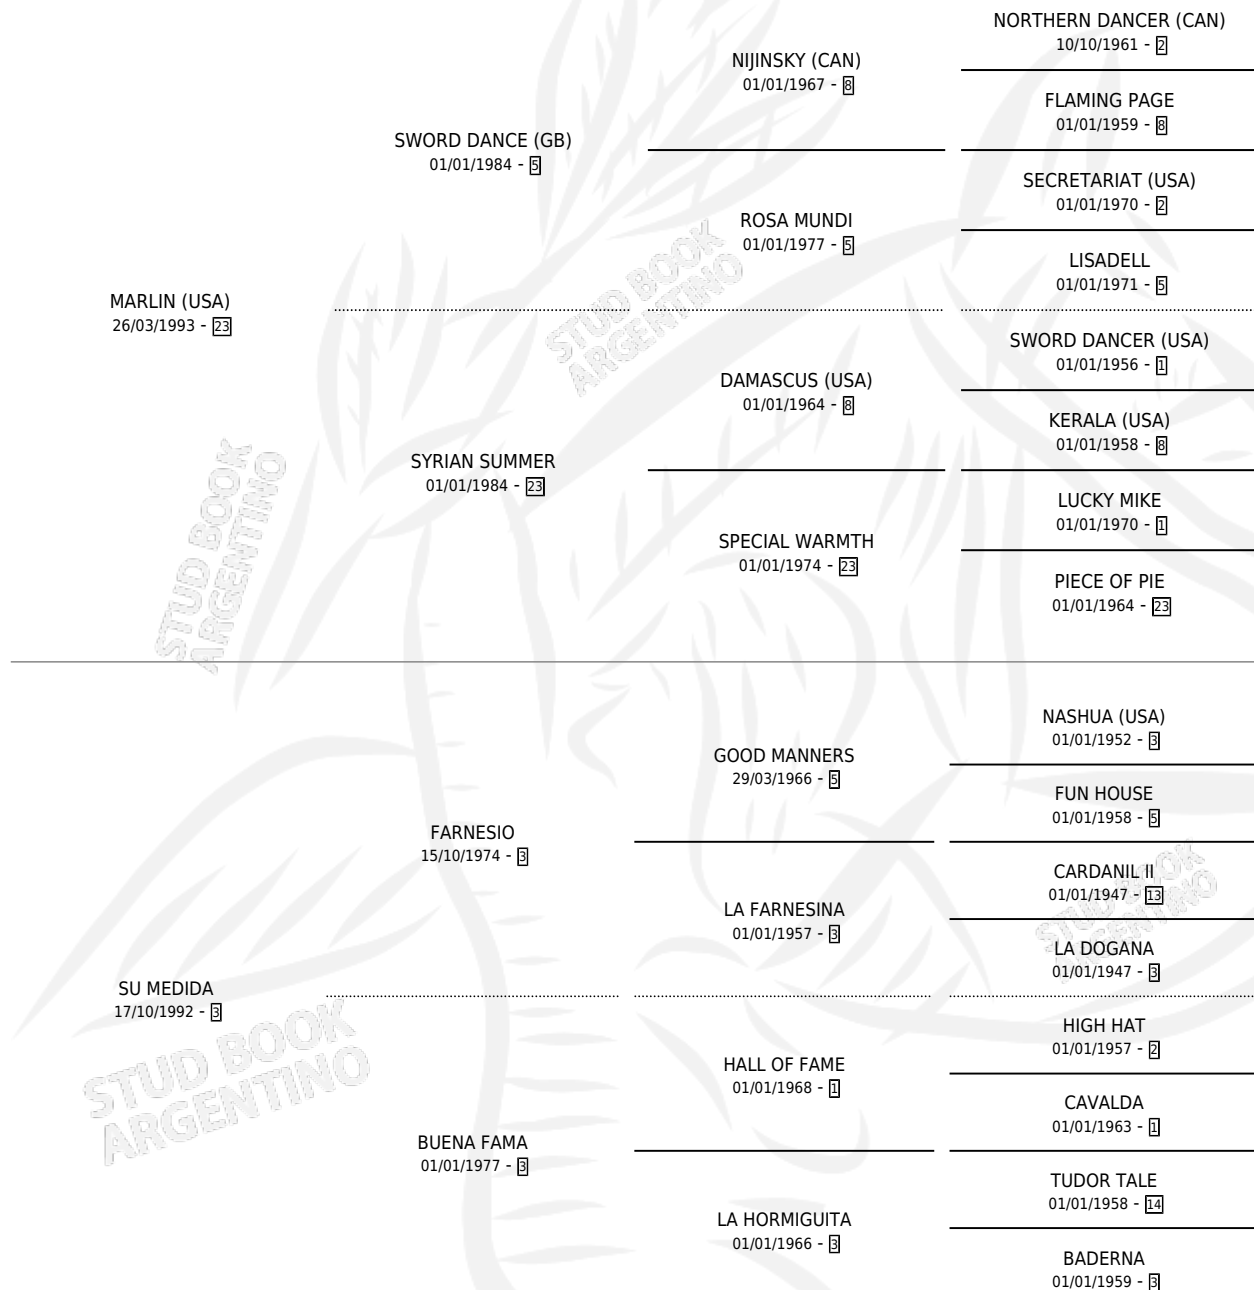

SARABI

por **MARLIN (USA)** y **SU MEDIDA** por **FARNESIO**

Argentina · Hembra · Zaino · SP · 08/09/2000
Familia 3-f · Volumen 37

ESTADO

TIPIFICACIÓN SANGUÍNEA	✓
TIPIFICACIÓN POR ADN	✓
PASAPORTE	X
IDENTIFICACIÓN POR MICROCHIP	X
REPRODUCTOR	✓

Lugar de nacimiento: La Providencia

Criador: La Providencia

~

HIJOS

	MACHOS	HEMBRAS
1 NACIERON	0	1

SIN ACTUACIONES

PEDIGREE

CAMPAÑA

Solo carreras oficiales de Argentina

POR EDAD

EDAD	CC	1°	2°	3°	4°	5°	NP	CLC	CLG	CLCG1	CLGG1	IMPORTE	GANANCIA / CC
3 AÑOS	2	0	0	0	0	0	2	0	0	0	0	\$0	\$0
TOTALES	2	0	0	0	0	0	2	0	0	0	0	\$0	\$0
%		0.0%	0.0%	0.0%	0.0%	0.0%	100%	0.0%	0.0%	0.0%	0.0%		