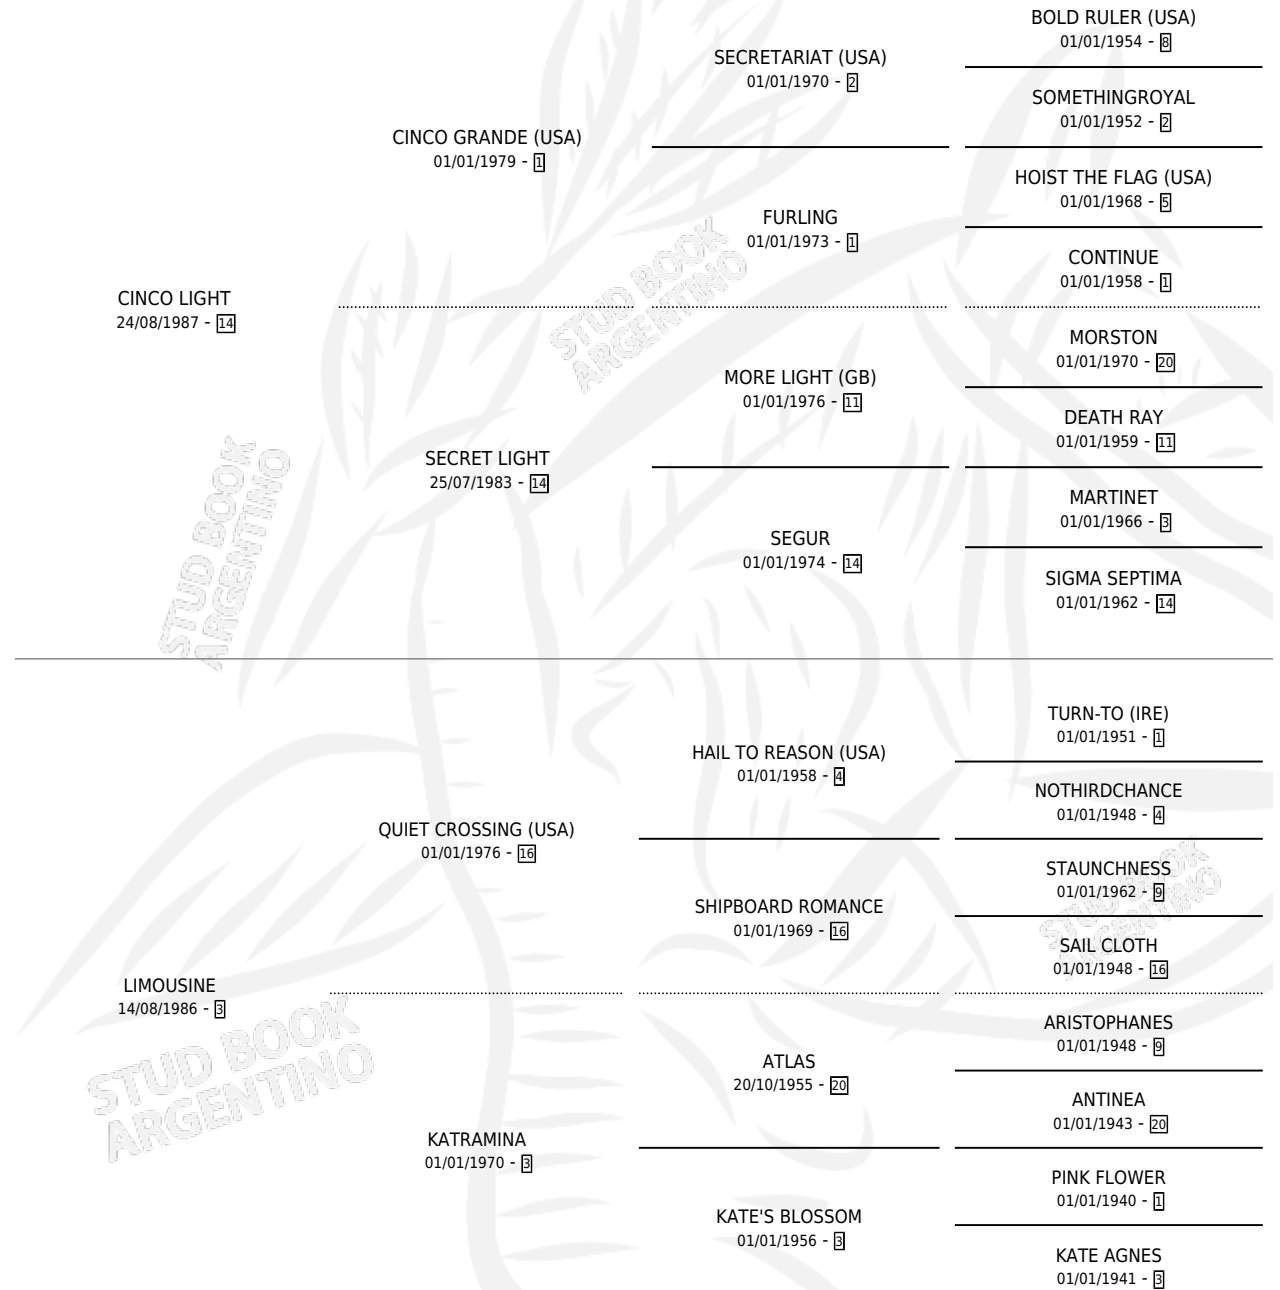

LIMA LIGHT

por CINCO LIGHT y LIMOUSINE por QUIET CROSSING (USA)

Argentina · Hembra · Alazan · SP · 16/08/2000
Familia 3-n · Volumen 37

ESTADO

TIPIFICACIÓN SANGUÍNEA	✓
TIPIFICACIÓN POR ADN	X
PASAPORTE	X
IDENTIFICACIÓN POR MICROCHIP	X
REPRODUCTOR	X

Lugar de nacimiento: Melincue
Criador: Sin dato

PEDIGREE

LIMA LIGHT

Datos oficiales del Stud Book Argentino

Documento generado el 27/04/2026

studbook.org.ar