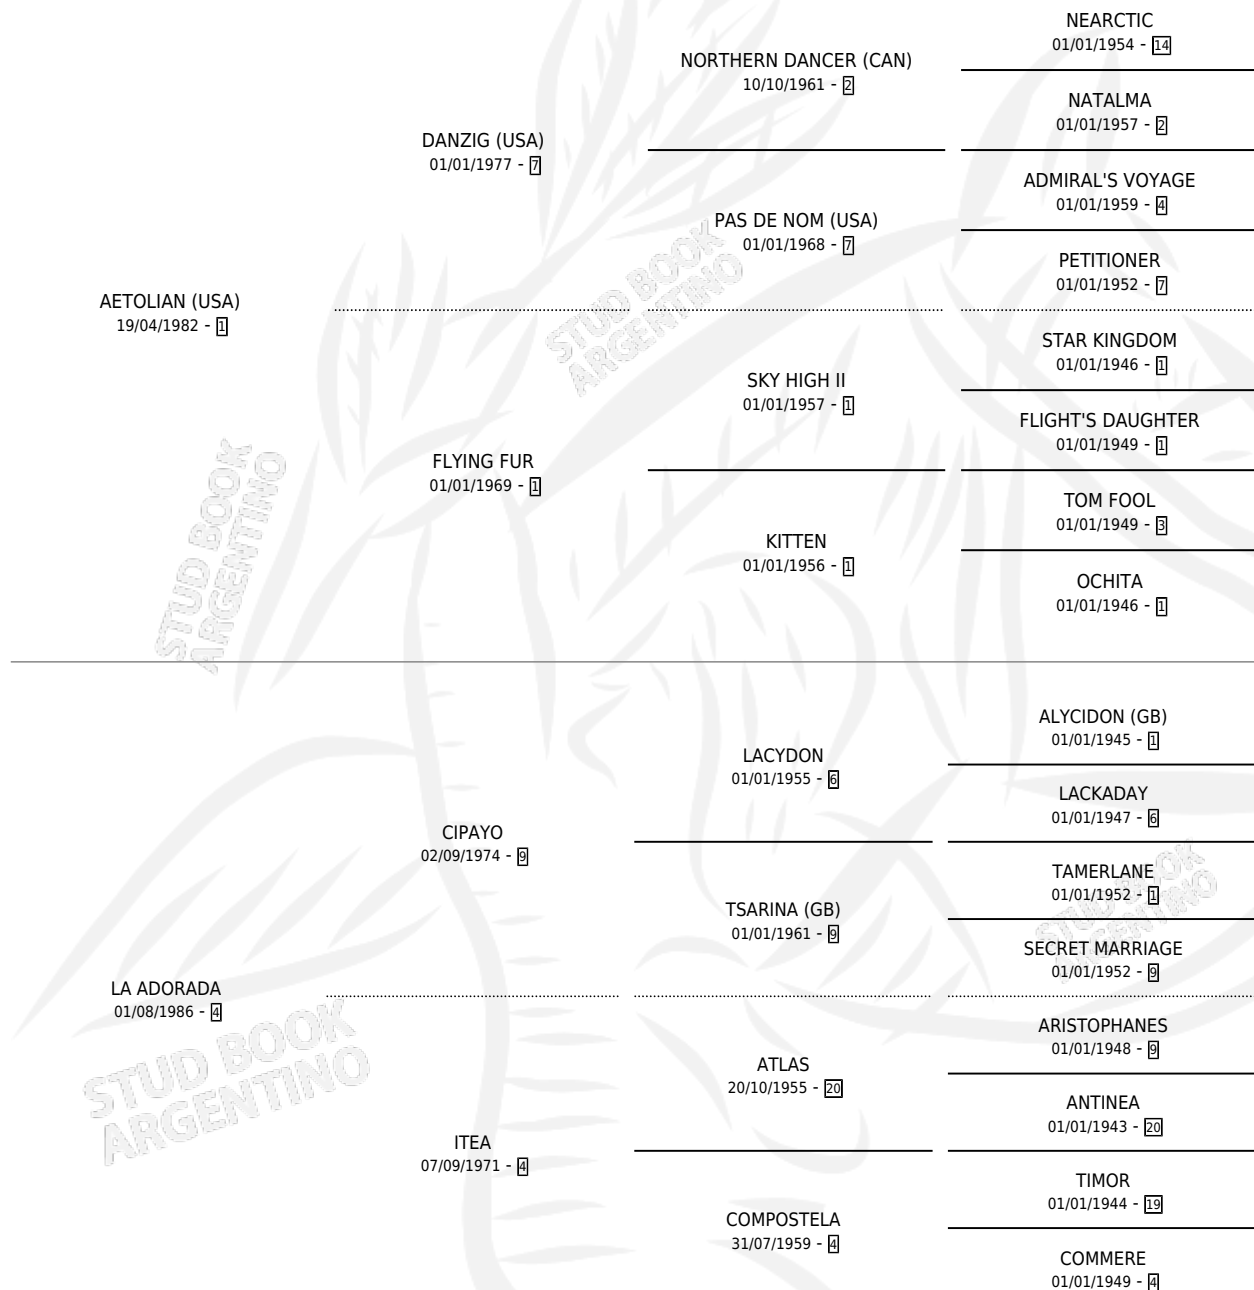

ADULIANA

por **AETOLIAN (USA)** y **LA ADORADA** por **CIPAYO**

Argentina · Hembra · Tordillo · SP · 04/08/2000
Familia 4-b · Volumen 37

ESTADO

TIPIFICACIÓN SANGUÍNEA	✓
TIPIFICACIÓN POR ADN	✓
PASAPORTE	X
IDENTIFICACIÓN POR MICROCHIP	X
REPRODUCTOR	✓

Lugar de nacimiento: Melincue

Criador: Sin dato

~

HIJOS

	MACHOS	HEMBRAS
2 NACIERON	0	2
1 CORRIERON	0	1
1 GANARON	0	1
0 GANADORES CL	0 GANADORES GR	0 GANADORES G1

PEDIGREE