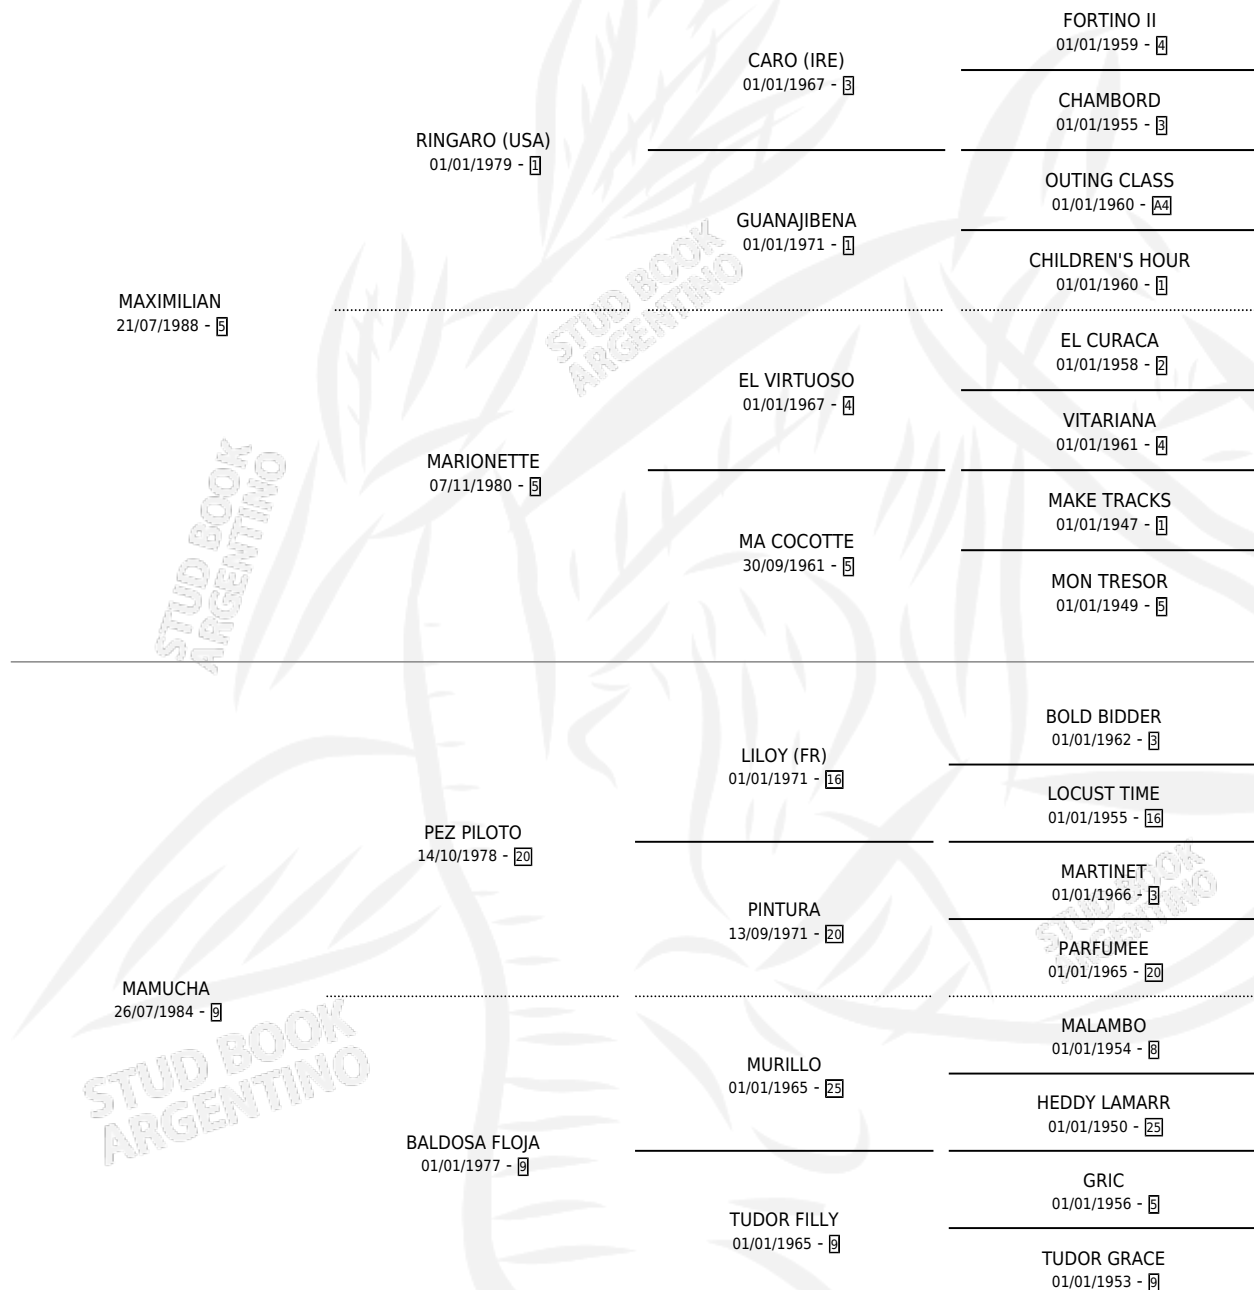

MAXI NOE

por MAXIMILIAN y MAMUCHA por PEZ PILOTO

Argentina · Hembra · Zaino · SP · 21/08/2000
Familia 9-c · Volumen 37

ESTADO

TIPIFICACIÓN SANGUÍNEA	✓
TIPIFICACIÓN POR ADN	✓
PASAPORTE	X
IDENTIFICACIÓN POR MICROCHIP	X
REPRODUCTOR	✓

Lugar de nacimiento: Guer Aike
Criador: Vander Tuin Edgardo Luis

~

HIJOS

	MACHOS	HEMBRAS
3 NACIERON	1	2
SIN ACTUACIONES		

PEDIGREE

CAMPAÑA

Solo carreras oficiales de Argentina

POR EDAD