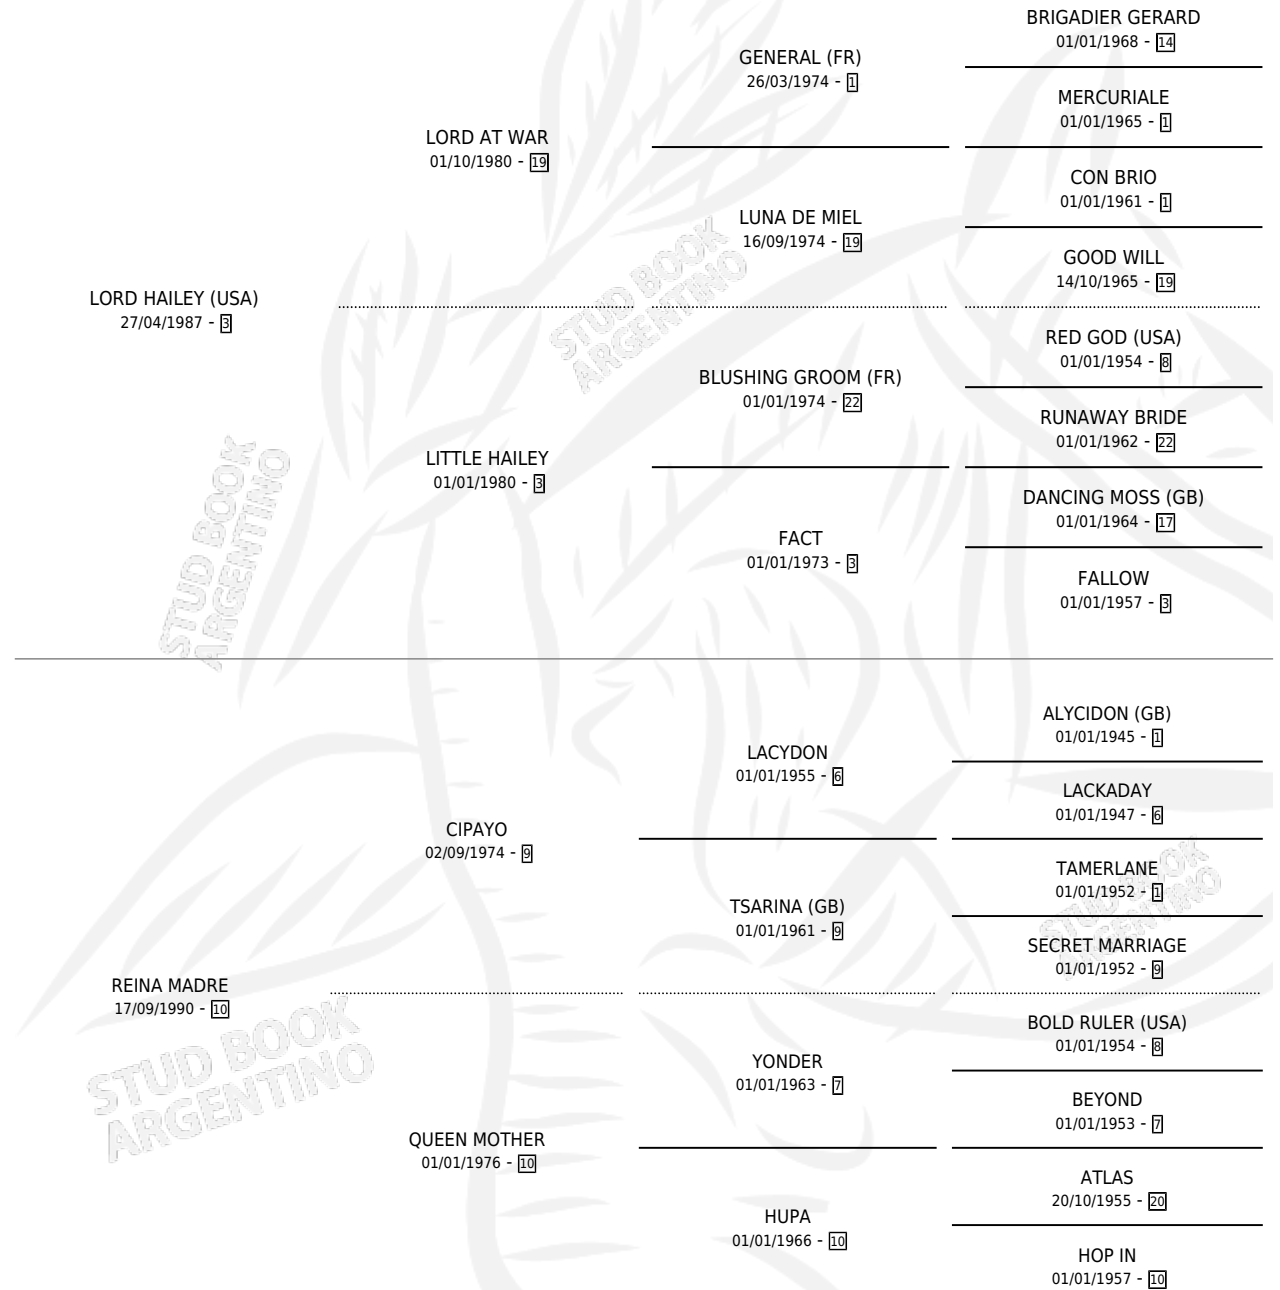

CORONACION

por **LORD HAILEY (USA)** y **REINA MADRE** por **CIPAYO**

Argentina · Hembra · Zaino Doradillo · SP · 24/08/2000
Familia 10-a · Volumen 37

ESTADO

TIPIFICACIÓN SANGUÍNEA	✓
TIPIFICACIÓN POR ADN	✓
PASAPORTE	X
IDENTIFICACIÓN POR MICROCHIP	X
REPRODUCTOR	✓

Lugar de nacimiento: Los Prados

Criador: Villar Urquiza Mariano Ignacio (SUC)

~

HIJOS

	MACHOS	HEMBRAS
7 NACIERON	5	2
2 CORRIERON	1	1

SIN ACTUACIONES

PEDIGREE

CAMPAÑA

Solo carreras oficiales de Argentina

POR EDAD

EDAD	CC	1°	2°	3°	4°	5°	NP	CLC	CLG	CLCG1	CLGG1	IMPORTE	GANANCIA / CC
3 AÑOS	3	0	1	0	0	0	2	0	0	0	0	\$1,600	\$533
4 AÑOS	10	4	2	0	1	0	3	0	0	0	0	\$34,048	\$3,405
TOTALES	13	4	3	0	1	0	5	0	0	0	0	\$35,648	\$2,742
%		30.8%	23.1%	0.0%	7.7%	0.0%	38.5%	0.0%	0.0%	0.0%	0.0%		