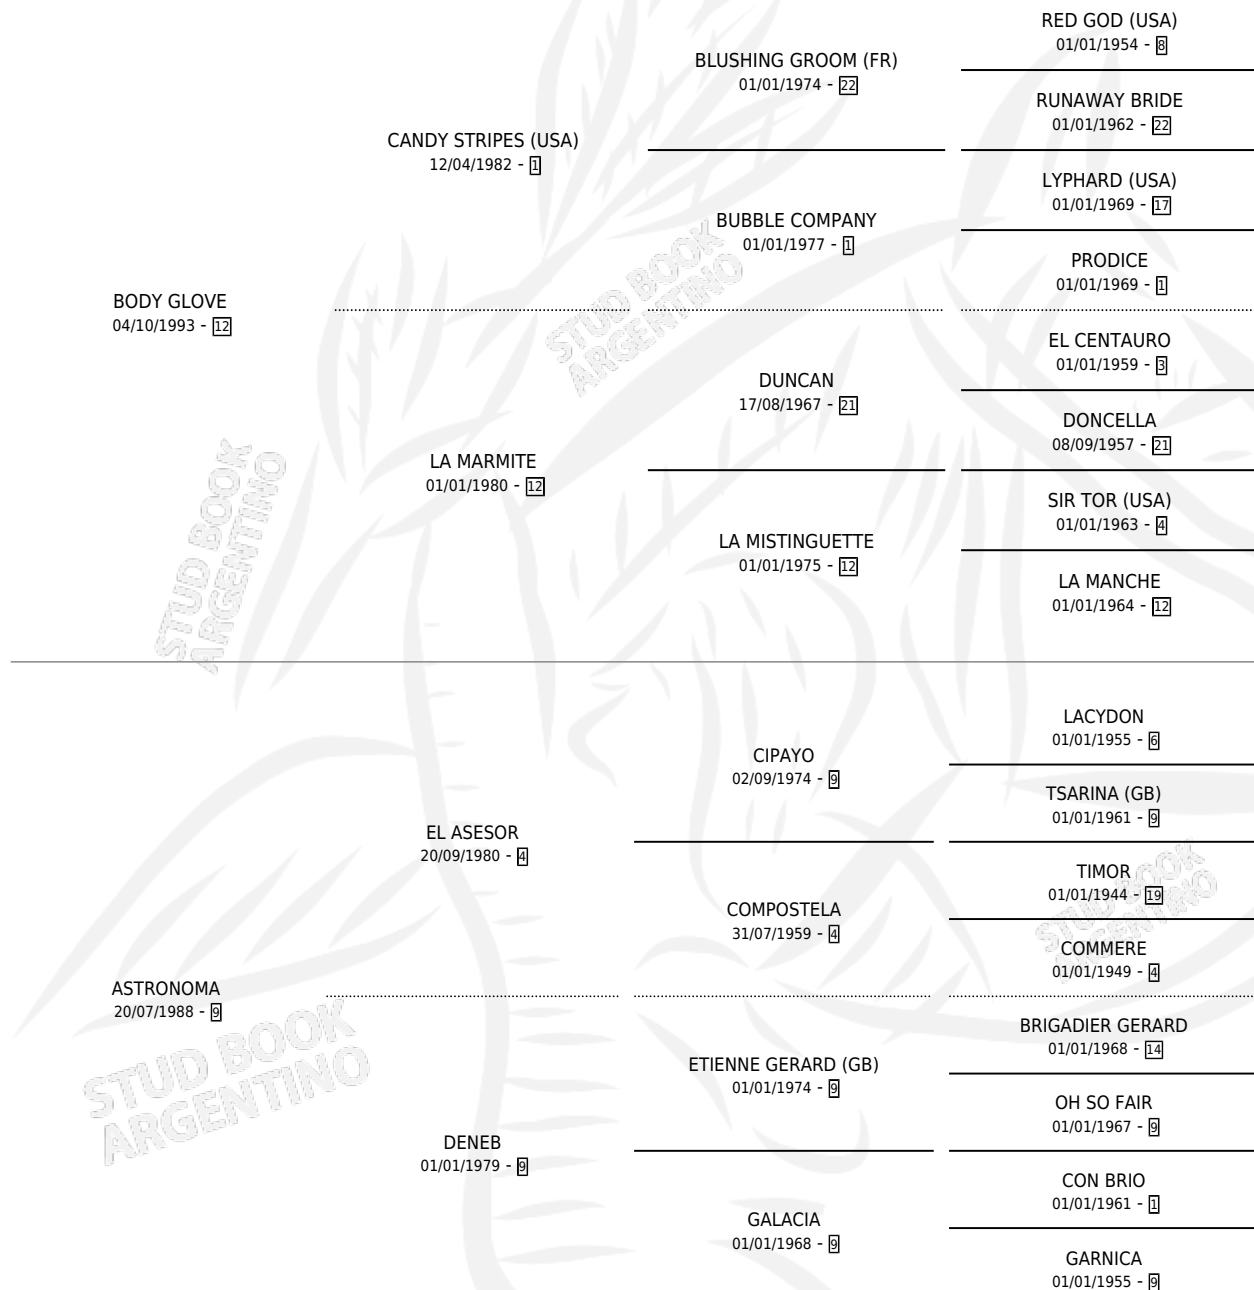

Lugar de nacimiento: Don Yayo

Criador: Sin dato

~

HIJOS

	MACHOS	HEMBRAS
8 NACIERON	1	7
6 CORRIERON	1	5
4 GANARON	1	3
1 GANADORES CL	0 GANADORES GR	0 GANADORES G1

PEDIGREE

CAMPAÑA

Solo carreras oficiales de Argentina