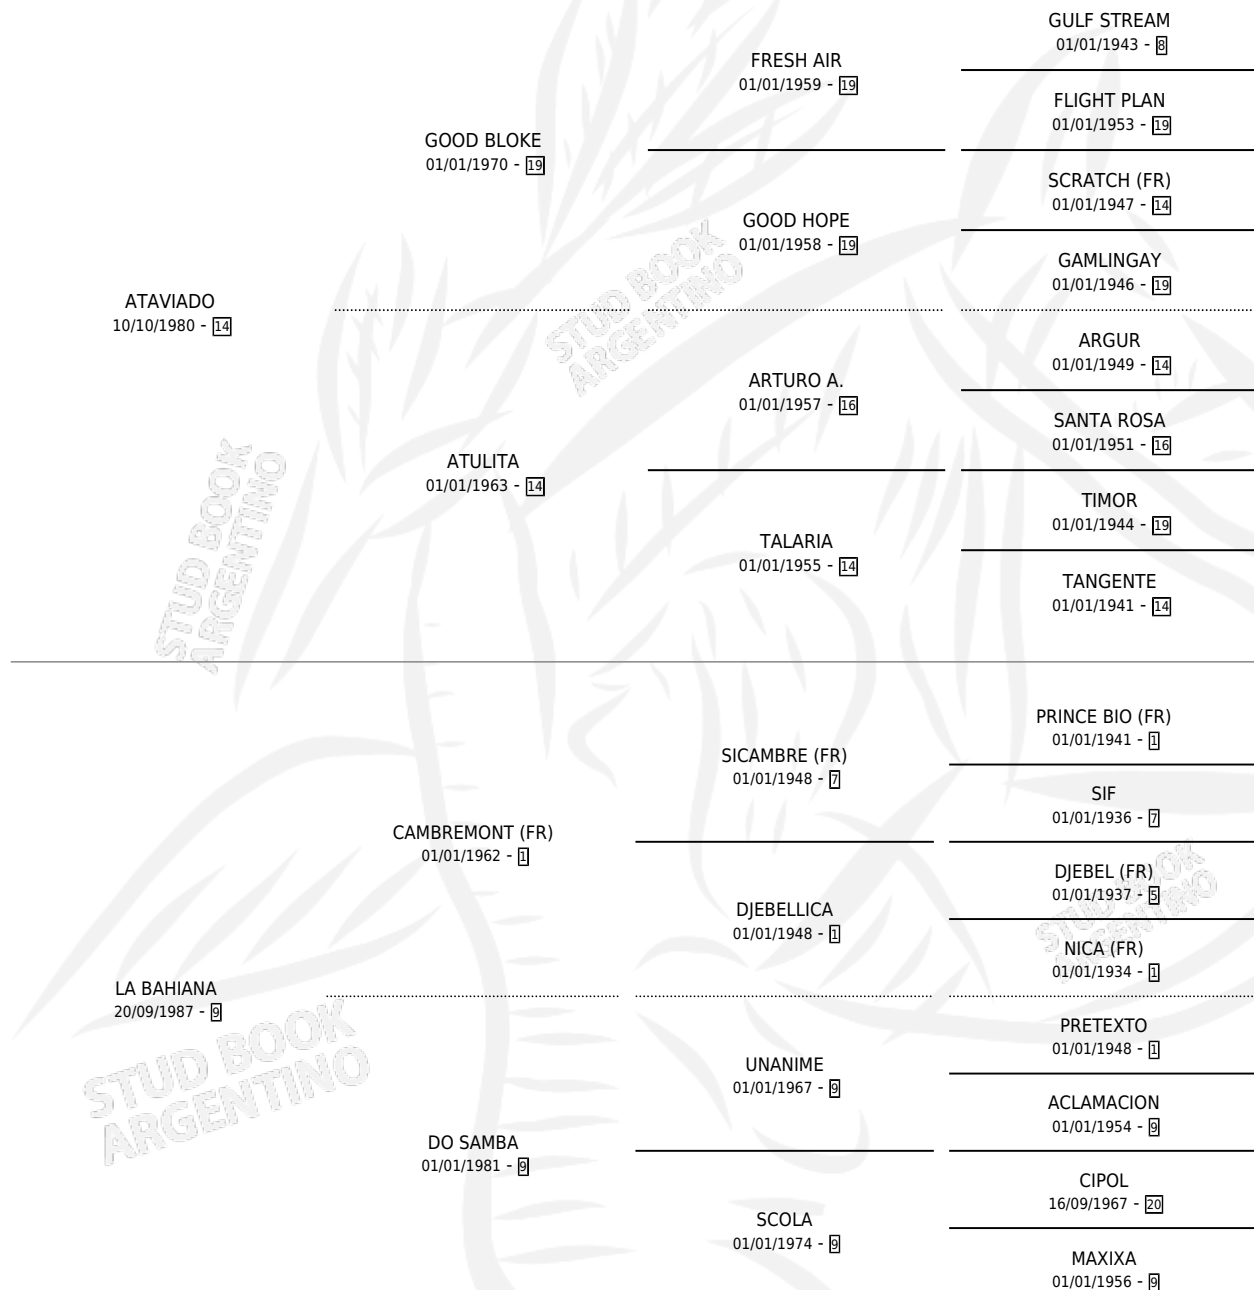

EL DELTA

por ATAVIADO y LA BAHIANA por CAMBREMONT (FR)

Argentina · Macho · Tordillo · SP · 17/08/2000
Familia 9-g · Volumen 37

ESTADO

TIPIFICACIÓN SANGUÍNEA	X
TIPIFICACIÓN POR ADN	X
PASAPORTE	X
IDENTIFICACIÓN POR MICROCHIP	X
REPRODUCTOR	X

Lugar de nacimiento: Don Yayo
Criador: Solveyra Eduardo Alfredo

PEDIGREE