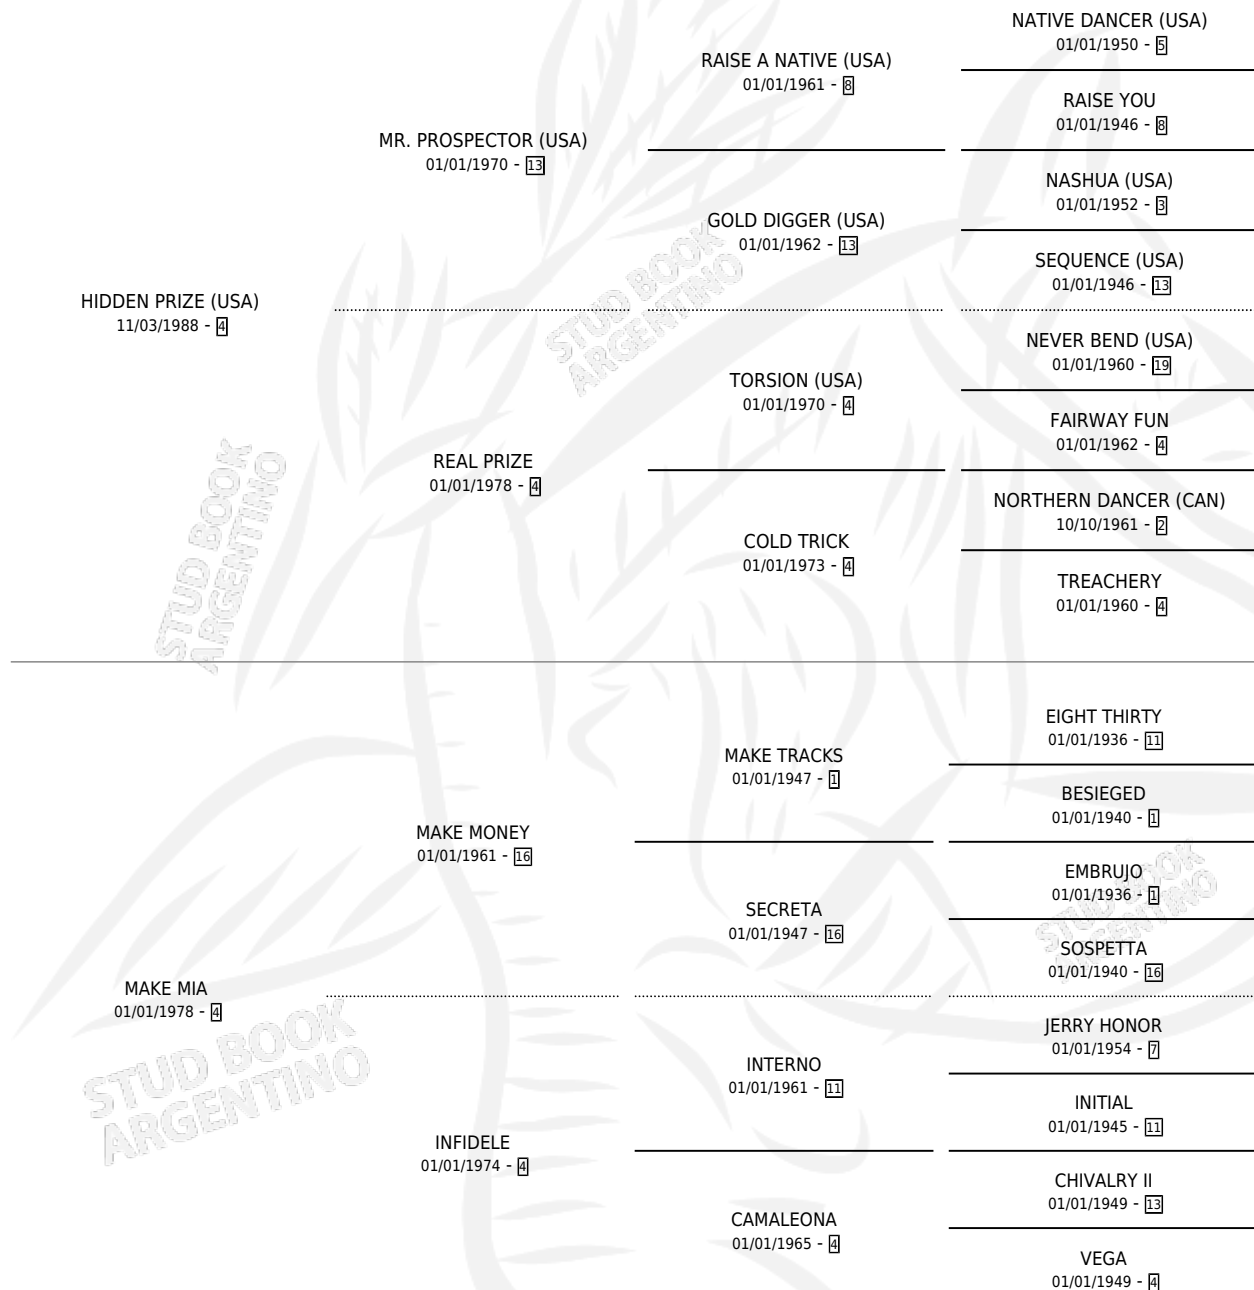

MAJOR GENERAL

por **HIDDEN PRIZE (USA)** y **MAKE MIA** por **MAKE MONEY**

Argentina · Macho · Tordillo · SP · 30/08/2000
Familia 4-b · Volumen 37

ESTADO

TIPIFICACIÓN SANGUÍNEA	✓
TIPIFICACIÓN POR ADN	X
PASAPORTE	X
IDENTIFICACIÓN POR MICROCHIP	X
REPRODUCTOR	X

Lugar de nacimiento: Orilla Del Monte

Criador: Orilla Del Monte

PEDIGREE

CAMPAÑA

Solo carreras oficiales de Argentina

POR EDAD

EDAD	CC	1°	2°	3°	4°	5°	NP	CLC	CLG	CLCG1	CLGG1	IMPORTE	GANANCIA / CC
4 AÑOS	9	1	1	2	1	2	2	0	0	0	0	\$10,724	\$1,192
5 AÑOS	6	0	1	1	2	0	2	0	0	0	0	\$4,628	\$771
6 AÑOS	4	2	1	0	0	0	1	0	0	0	0	\$19,910	\$4,978
7 AÑOS	3	0	0	0	0	0	3	0	0	0	0	\$0	\$0
TOTALES	22	3	3	3	3	2	8	0	0	0	0	\$35,262	\$1,603
%		13.6%	13.6%	13.6%	13.6%	9.1%	36.4%	0.0%	0.0%	0.0%	0.0%		