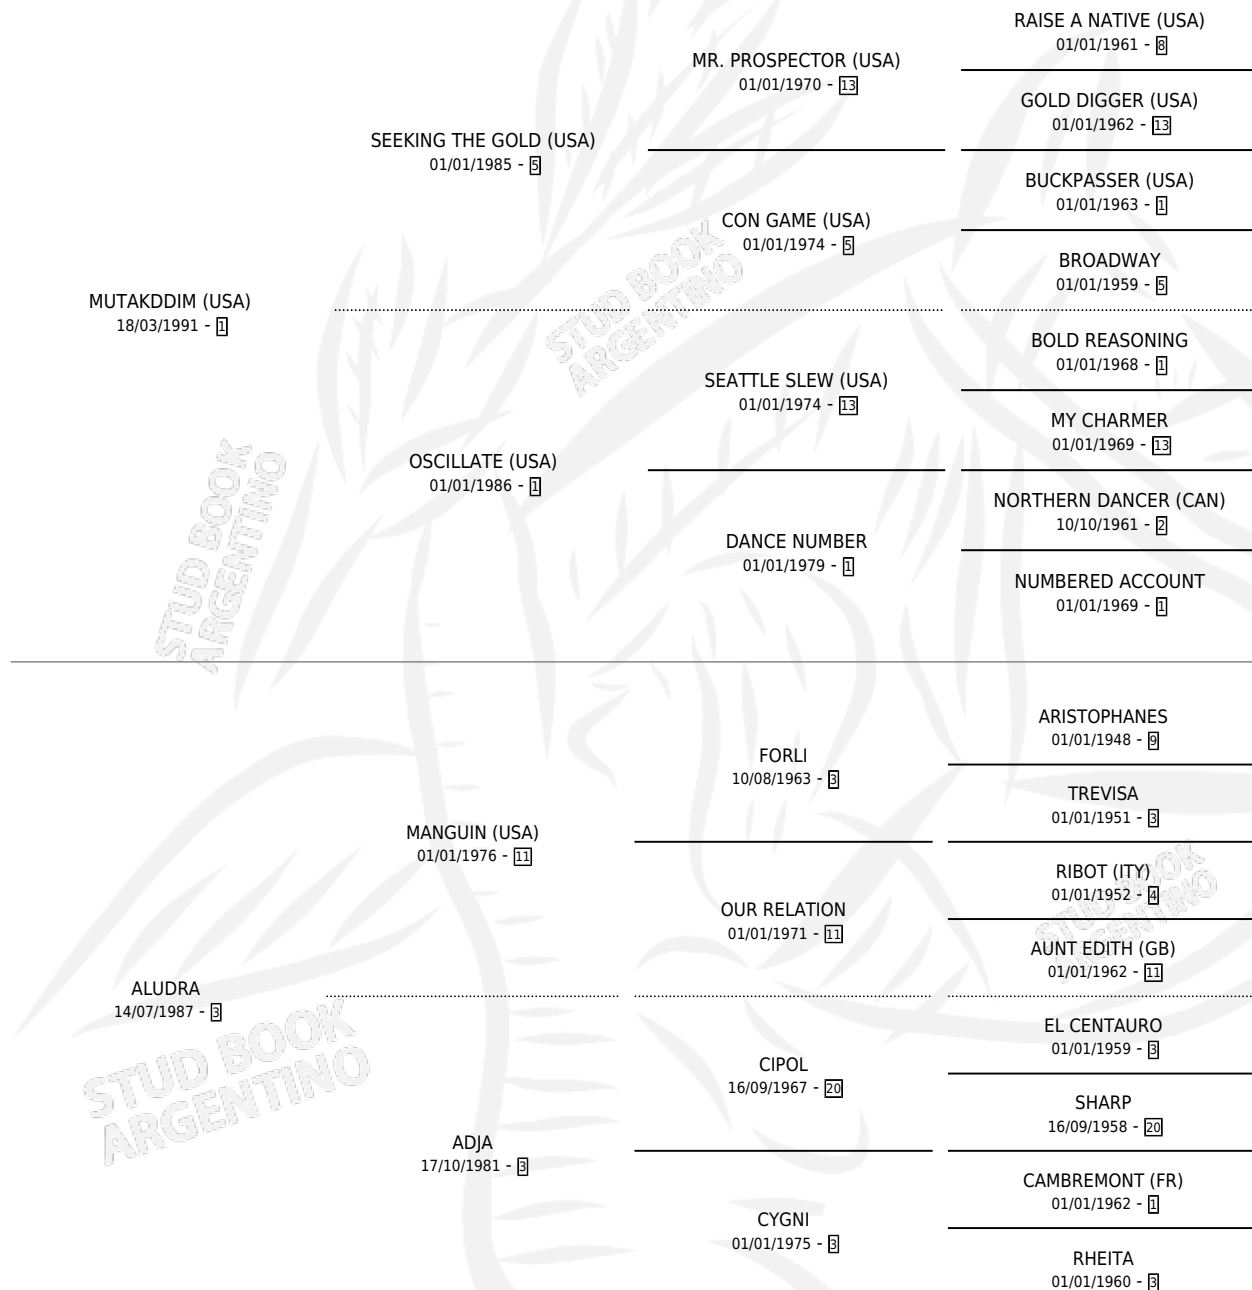

ALBA SHADOW

por **MUTAKDDIM (USA)** y **ALUDRA** por **MANGUIN (USA)**

Argentina · Hembra · Alazan · SP · 22/08/2000
Familia 3-o · Volumen 37

ESTADO

TIPIFICACIÓN SANGUÍNEA	✓
TIPIFICACIÓN POR ADN	✓
PASAPORTE	X
IDENTIFICACIÓN POR MICROCHIP	X
REPRODUCTOR	✓

Lugar de nacimiento: Orilla Del Monte

Criador: Orilla Del Monte

~

HIJOS

	MACHOS	HEMBRAS
10 NACIERON	3	7
8 CORRIERON	3	5
6 GANARON	3	3

0 GANADORES **CL** **0** GANADORES **GR** **0** GANADORES **G1**

PEDIGREE

CAMPAÑA

Solo carreras oficiales de Argentina

POR EDAD

EDAD	CC	1°	2°	3°	4°	5°	NP	CLC	CLG	CLCG1	CLGG1	IMPORTE	GANANCIA / CC
2 AÑOS	3	1	0	0	0	1	1	0	0	0	0	\$9,450	\$3,150
3 AÑOS	5	0	2	0	1	0	2	1	0	0	0	\$5,465	\$1,093
4 AÑOS	8	2	0	2	1	1	2	0	0	0	0	\$21,602	\$2,700
TOTALES	16	3	2	2	2	2	5	1	0	0	0	\$36,517	\$2,282
%		18.8%	12.5%	12.5%	12.5%	12.5%	31.3%	6.3%	0.0%	0.0%	0.0%		

SERVICIOS

Servicios **12** / Nacimientos **10** / Efectividad **83.33%**

PADRILLO	PRODUCTO	CRIADOR	1ER SERVICIO	ÚLTIMO SERVICIO
LUCKY ISLAND	LUKALBA (H Z, 20/08/2021)	FRANHUG	11/09/2020	11/09/2020
LUCKY ISLAND	LUCKY SHADOW (M A, 26/09/2019)	FRANHUG	09/08/2018	19/09/2018
LUCKY ISLAND	LUCKY DEL ALBA (H Z, 08/12/2016)	FRANHUG	24/12/2015	24/12/2015
ILUSOR	MUKTALBA (H A, 18/11/2015)	FRANHUG	22/11/2014	22/11/2014
CURLINELLO (USA)	CALLING HER (H A, 21/10/2014)	ORILLA DEL MONTE	20/10/2013	20/10/2013
CURLINELLO (USA)	ALBAN BERG (M A, 24/09/2013)	ORILLA DEL MONTE	13/09/2012	13/09/2012
CIMA DE TRIOMPHE (IRE)	∅		21/09/2011	21/09/2011
OFFLEE WILD (USA)	ALL WILD (M Z, 25/08/2011)	ORILLA DEL MONTE	02/09/2010	02/09/2010
JUMP START (USA)	ALARM CLOCK (H Z, 03/08/2010)	ORILLA DEL MONTE	07/08/2009	07/08/2009
VAL ROYAL (FR)	ARCTIC SHADOW (H Z, 22/07/2008)	ORILLA DEL MONTE	10/08/2007	10/08/2007
VAL ROYAL (FR)	∅		09/10/2006	09/10/2006
ORPEN (USA)	AURORA BOREALIS (H Z, 16/08/2006) •MURIÓ EL 15/12/2016•	ORILLA DEL MONTE	21/08/2005	09/09/2005