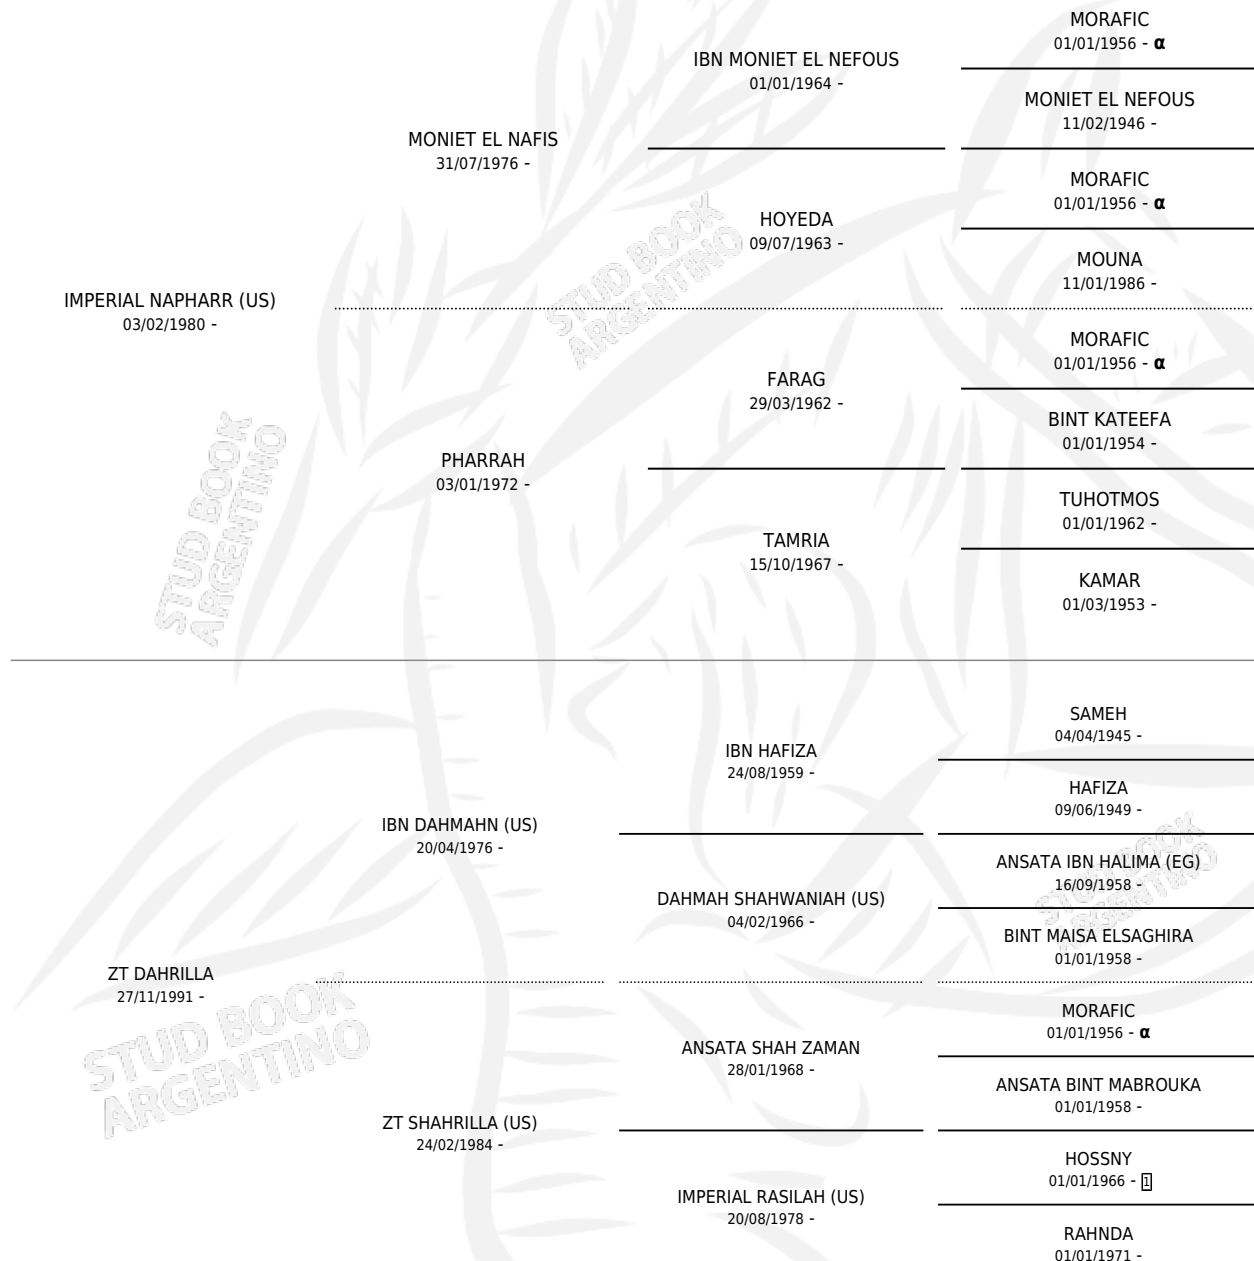

LM VELOZPHARR

por IMPERIAL NAPHARR (US) y ZT DAHRILLA por IBN DAHMAHN (US)

Argentina · Macho · Zaino · AP · 10/08/2000
Familia · Volumen 37

ESTADO

TIPIFICACIÓN SANGUÍNEA	X
TIPIFICACIÓN POR ADN	X
PASAPORTE	X
IDENTIFICACIÓN POR MICROCHIP	X
REPRODUCTOR	X

Lugar de nacimiento: La Matera
Criador: Larrere Carlos Alberto (SUC)

PEDIGREE

INBREEDING : α

LM VELOZPHARR

Datos oficiales del Stud Book Argentino

Documento generado el 12/06/2026

studbook.org.ar