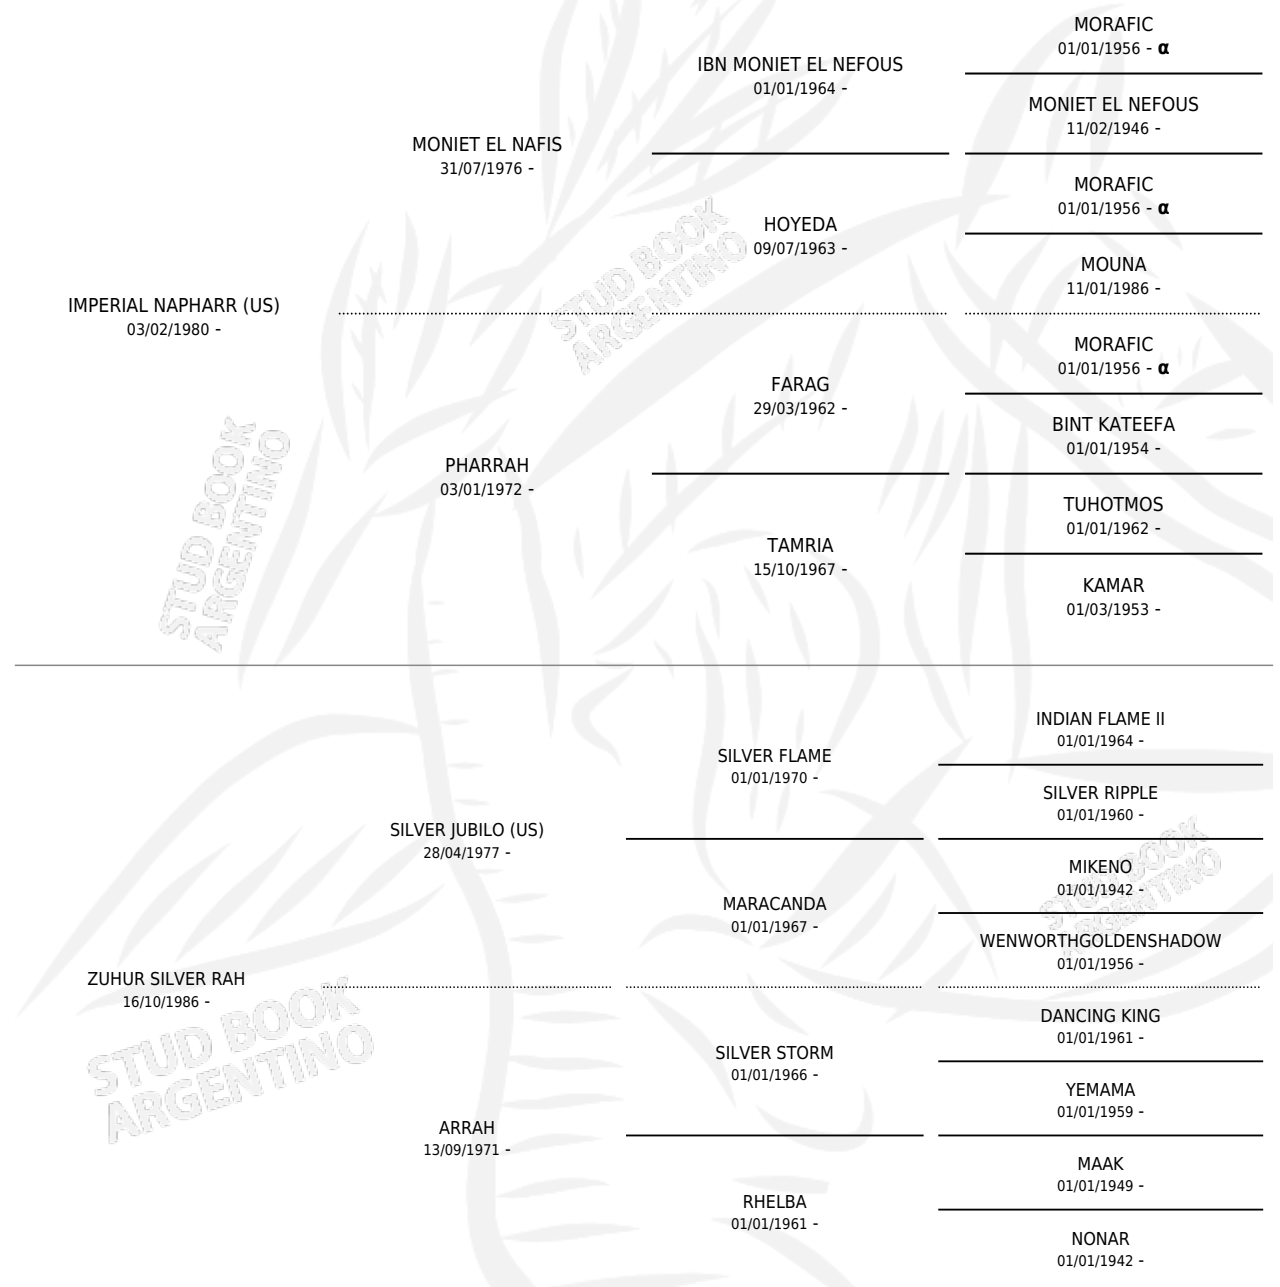

LM FRANCESAPHARR

por **IMPERIAL NAPHARR (US)** y **ZUHUR SILVER RAH** por **SILVER JUBILO (US)**

Argentina · Hembra · Tordillo · AP · 29/08/2000
Familia · Volumen 37

ESTADO

TIPIFICACIÓN SANGUÍNEA	✓
TIPIFICACIÓN POR ADN	X
PASAPORTE	X
IDENTIFICACIÓN POR MICROCHIP	X
REPRODUCTOR	X

Lugar de nacimiento: La Matera
Criador: Larrere Carlos Alberto (SUC)

PEDIGREE

INBREEDING : α

LM FRANCESAPHARR

Datos oficiales del Stud Book Argentino

Documento generado el 12/05/2026

studbook.org.ar