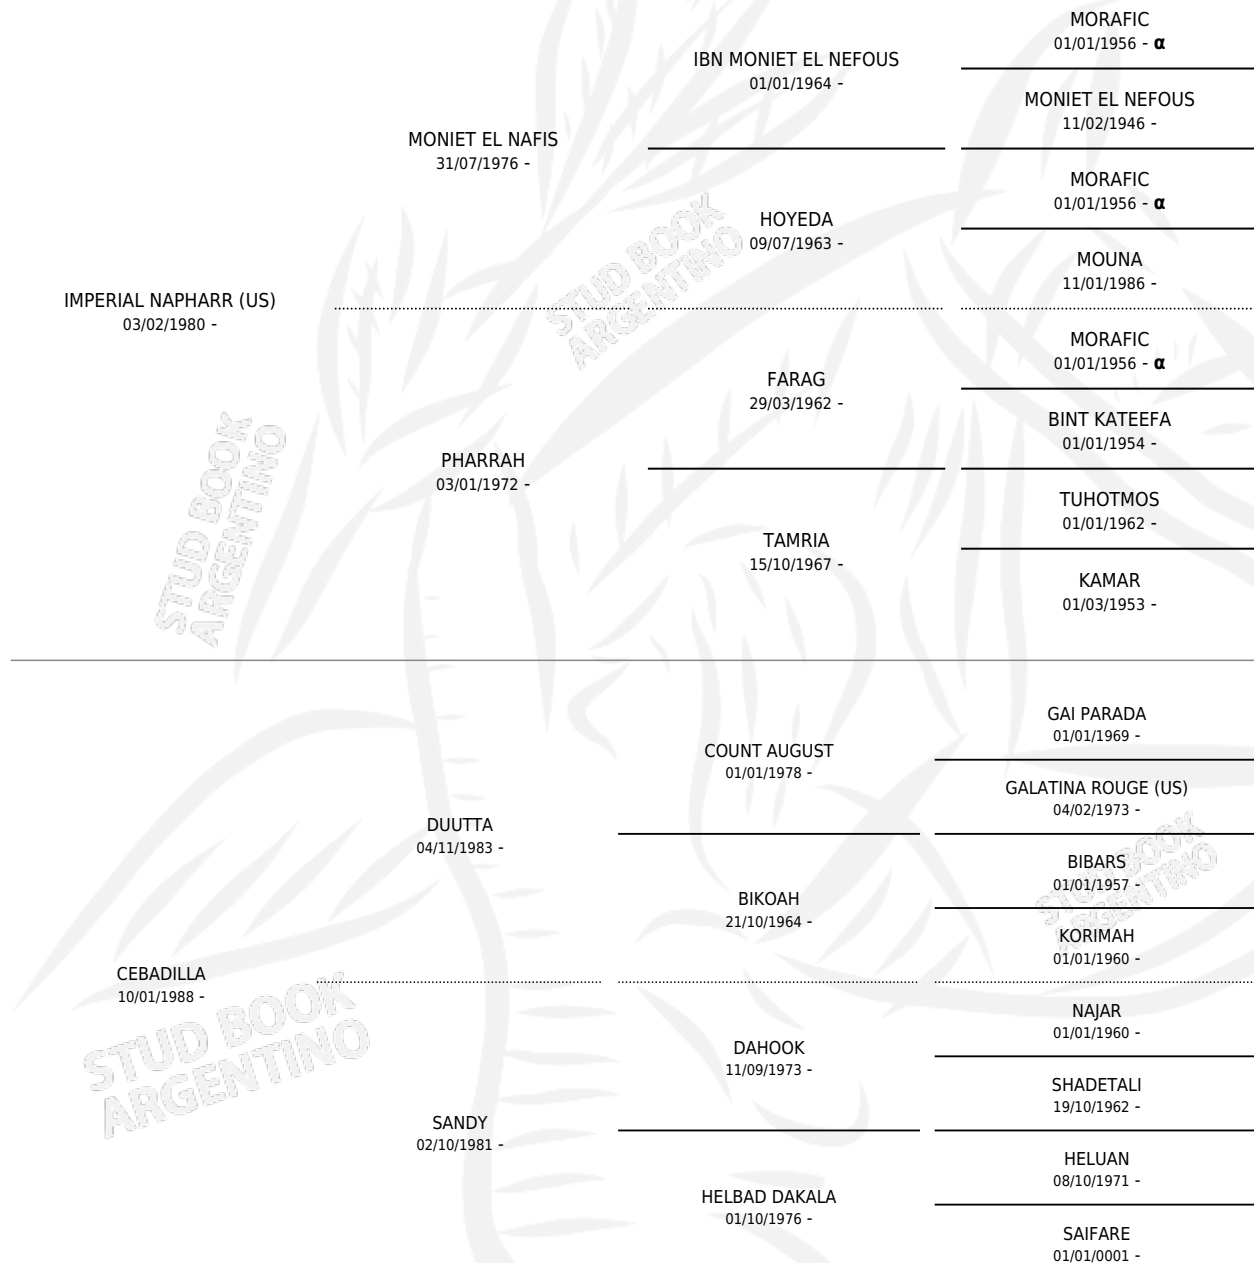

LM TANGAPHARR

por **IMPERIAL NAPHARR (US)** y **CEBADILLA** por **DUUTTA**

Argentina · Hembra · Zaino Doradillo · AP · 28/08/2000
Familia · Volumen 37

ESTADO

TIPIFICACIÓN SANGUÍNEA	X
TIPIFICACIÓN POR ADN	X
PASAPORTE	X
IDENTIFICACIÓN POR MICROCHIP	X
REPRODUCTOR	X

Lugar de nacimiento: La Matera
Criador: Larrere Carlos Alberto (SUC)

PEDIGREE

INBREEDING : α

LM TANGAPHARR

Datos oficiales del Stud Book Argentino

Documento generado el 07/05/2026

studbook.org.ar