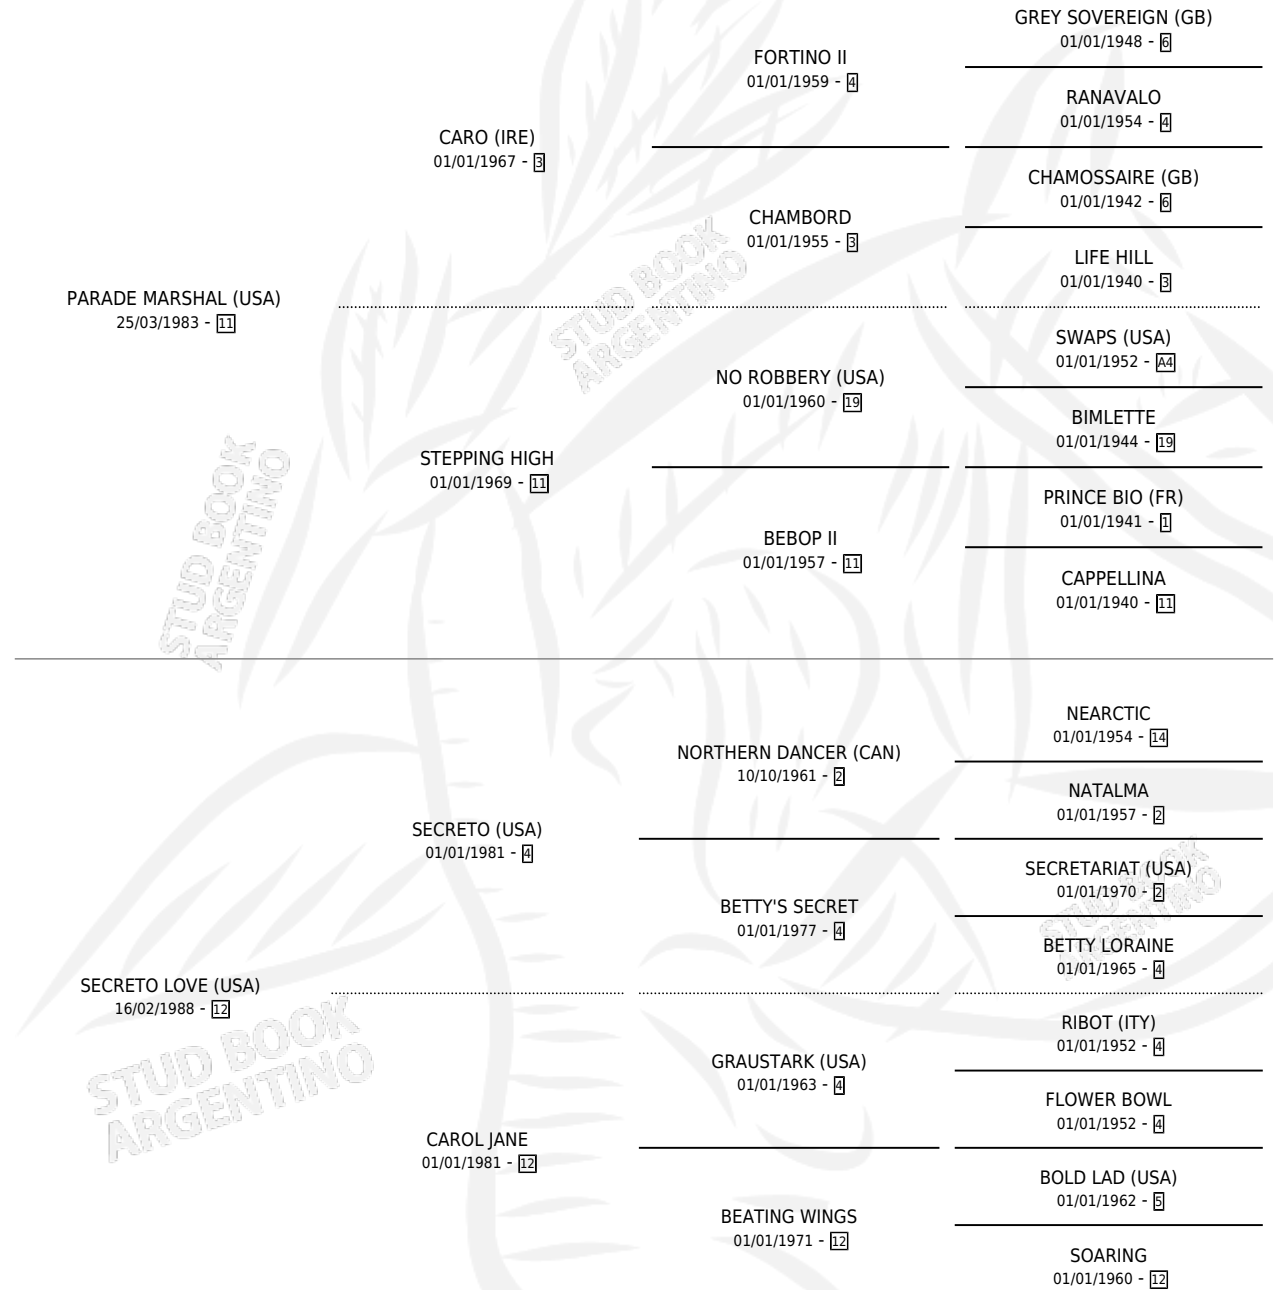

SECRET PARADE

por **PARADE MARSHAL (USA)** y **SECRETO LOVE (USA)** por **SECRETO (USA)**

Argentina · Macho · Zaino · SP · 05/08/2000
Familia 12-c · Volumen 37

ESTADO

TIPIFICACIÓN SANGUÍNEA	✓
TIPIFICACIÓN POR ADN	X
PASAPORTE	X
IDENTIFICACIÓN POR MICROCHIP	X
REPRODUCTOR	X

Lugar de nacimiento: Firmamento

Criador: Firmamento

PEDIGREE

CAMPAÑA

Solo carreras oficiales de Argentina

POR EDAD

EDAD	CC	1°	2°	3°	4°	5°	NP	CLC	CLG	CLCG1	CLGG1	IMPORTE	GANANCIA / CC
3 AÑOS	1	0	1	0	0	0	0	0	0	0	0	\$1,000	\$1,000
4 AÑOS	2	0	0	0	0	0	2	0	0	0	0	\$0	\$0
5 AÑOS	1	0	0	0	0	0	1	0	0	0	0	\$0	\$0
TOTALES	4	0	1	0	0	0	3	0	0	0	0	\$1,000	\$250
%		0.0%	25.0%	0.0%	0.0%	0.0%	75.0%	0.0%	0.0%	0.0%	0.0%		

Placés en Mar del Plata en 4 carreras disputadas.

POR DISTANCIA

HIPODROMO	CC	1°	2°	3°	4°	5°	NP	CLC	CLG	CLCG1	CLGG1	IMPORTE
AZUL	1	0	0	0	0	0	1	0	0	0	0	\$0
1100 MTS	1	0	0	0	0	0	1	0	0	0	0	\$0
PALERMO	2	0	0	0	0	0	2	0	0	0	0	\$0
1200 MTS	2	0	0	0	0	0	2	0	0	0	0	\$0
MAR DEL PLATA	1	0	1	0	0	0	0	0	0	0	0	\$1,000
1100 MTS	1	0	1	0	0	0	0	0	0	0	0	\$1,000