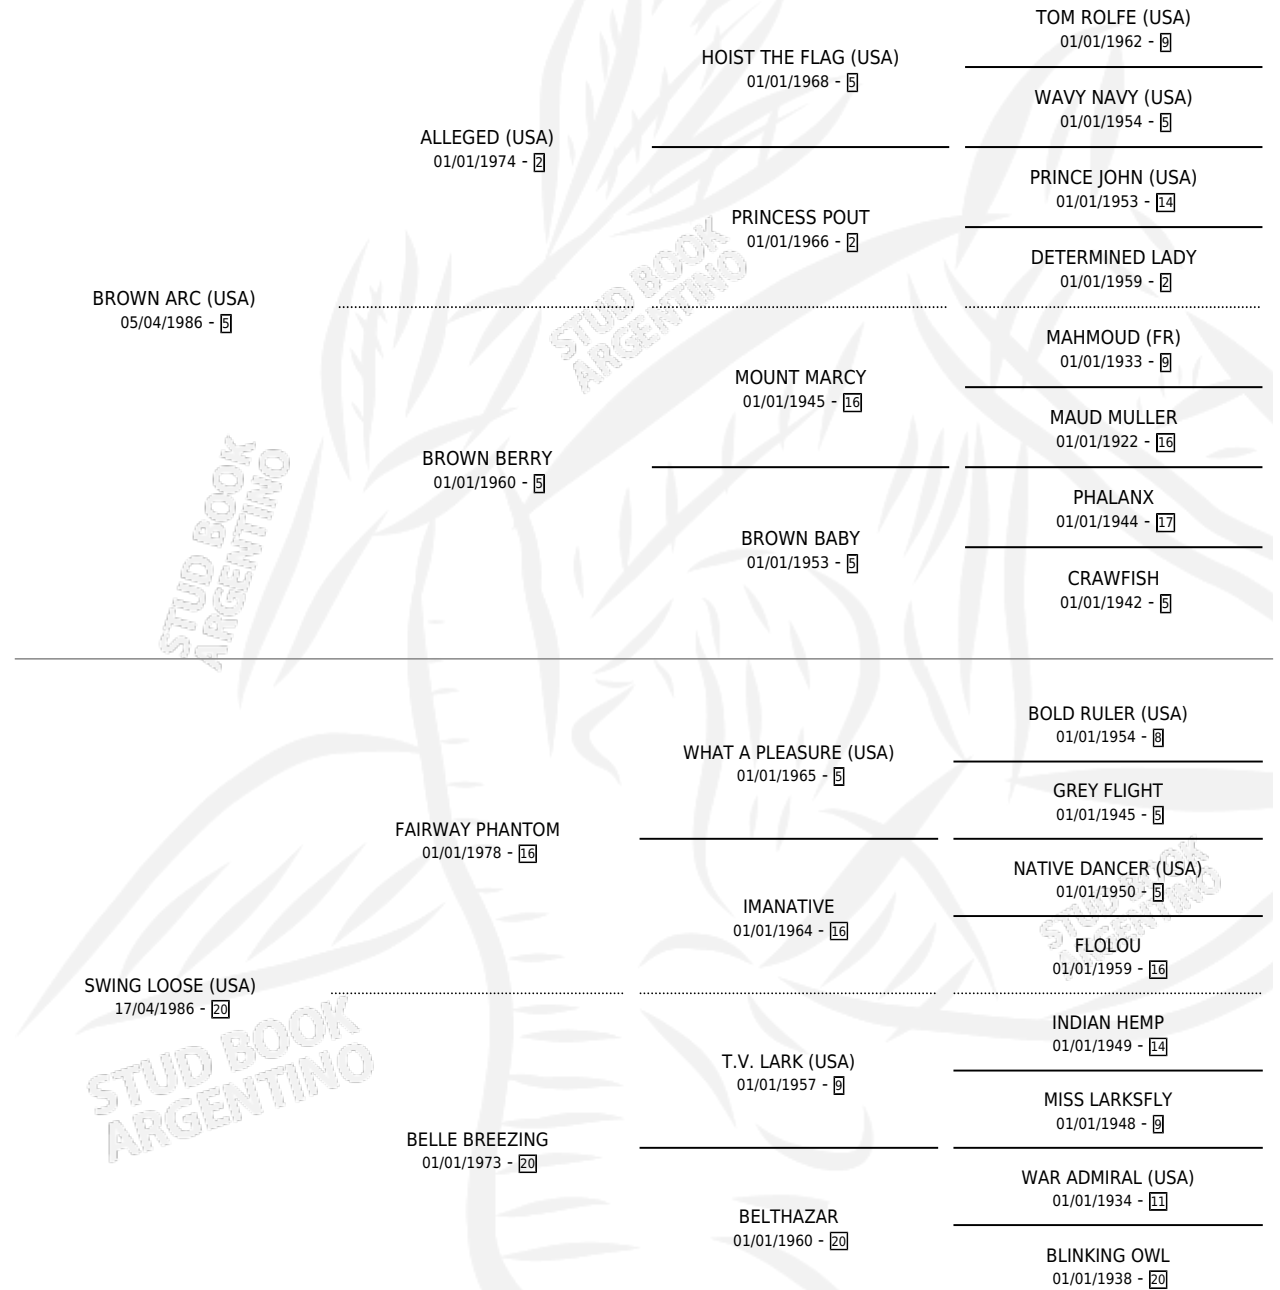

LA SOLTERONA

por **BROWN ARC (USA)** y **SWING LOOSE (USA)** por **FAIRWAY PHANTOM**

Argentina · Hembra · Tordillo · SP · 01/09/2000
Familia 20 · Volumen 37

ESTADO

TIPIFICACIÓN SANGUÍNEA	✓
TIPIFICACIÓN POR ADN	X
PASAPORTE	X
IDENTIFICACIÓN POR MICROCHIP	X
REPRODUCTOR	X

Lugar de nacimiento: Las Camelias

Criador: Las Camelias

PEDIGREE