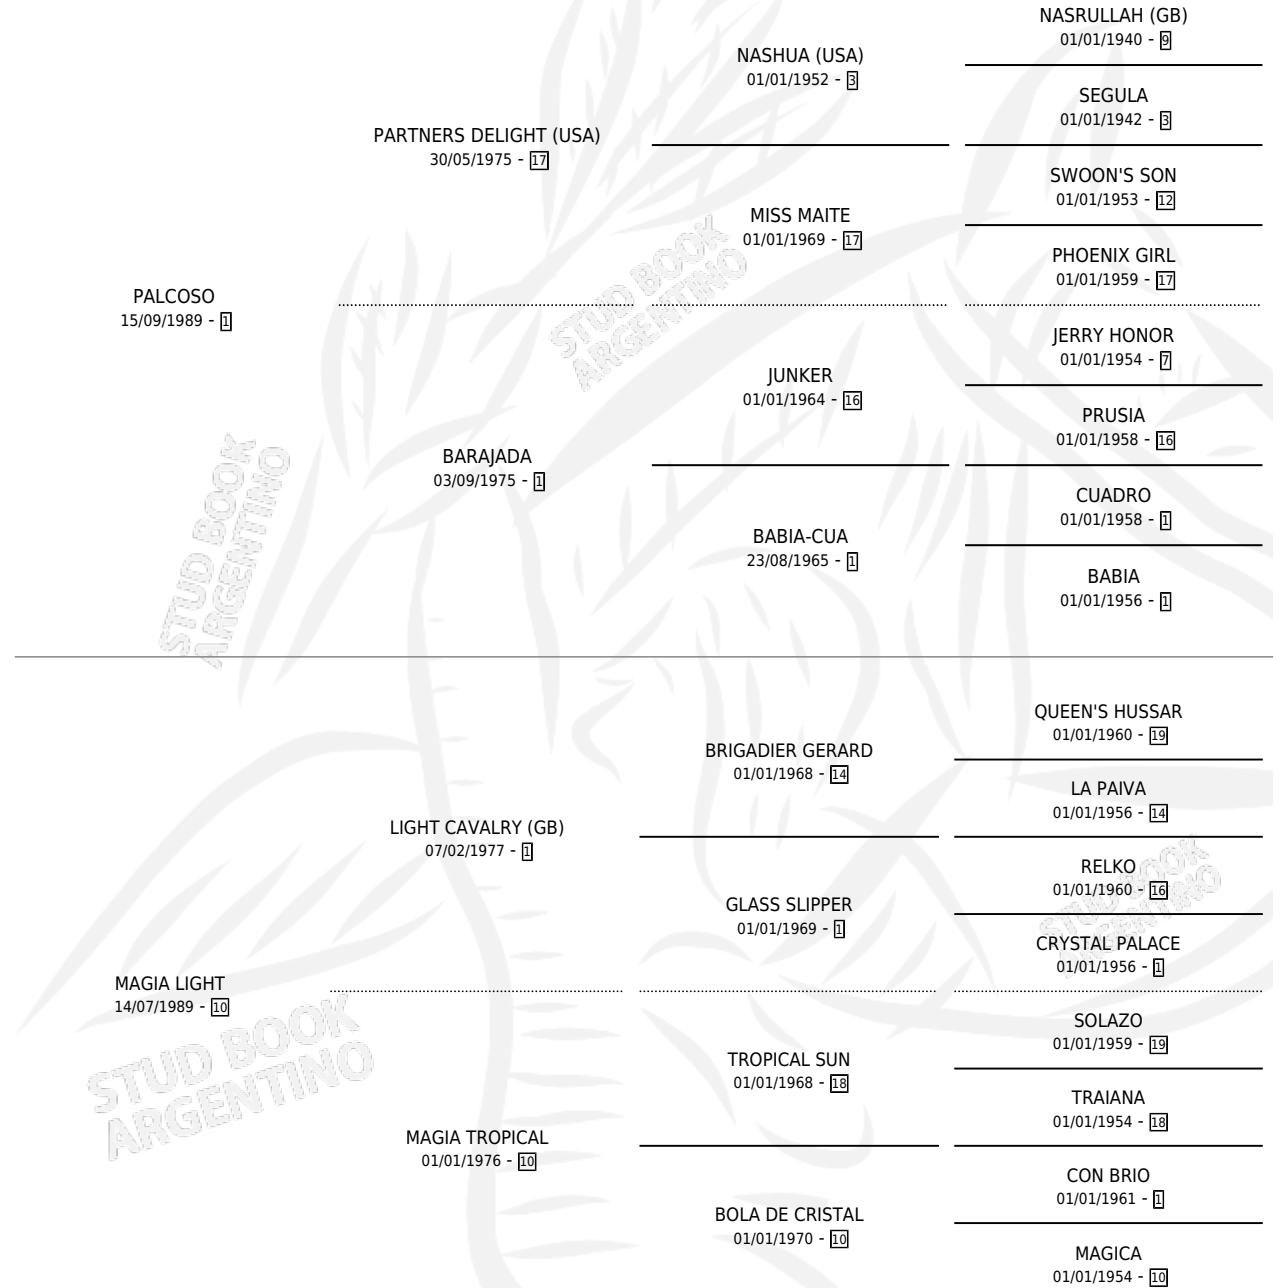

GRINGO LINDO

por **PALCOSO** y **MAGIA LIGHT** por **LIGHT CAVALRY (GB)**

Argentina · Macho · Zaino Doradillo · SP · 08/08/2000
Familia 10-d · Volumen 37

ESTADO

TIPIFICACIÓN SANGUÍNEA	✓
TIPIFICACIÓN POR ADN	X
PASAPORTE	X
IDENTIFICACIÓN POR MICROCHIP	X
REPRODUCTOR	X

Lugar de nacimiento: Las Camelias

Criador: Nicodemo Hector Domingo

PEDIGREE

CAMPAÑA

Solo carreras oficiales de Argentina

POR EDAD

EDAD	CC	1°	2°	3°	4°	5°	NP	CLC	CLG	CLCG1	CLGG1	IMPORTE	GANANCIA / CC
3 AÑOS	3	0	0	0	0	0	3	0	0	0	0	\$0	\$0
4 AÑOS	4	0	0	0	0	0	4	0	0	0	0	\$0	\$0
5 AÑOS	1	0	0	0	0	0	1	0	0	0	0	\$0	\$0
TOTALES	8	0	0	0	0	0	8	0	0	0	0	\$0	\$0
%		0.0%	0.0%	0.0%	0.0%	0.0%	100%	0.0%	0.0%	0.0%	0.0%		