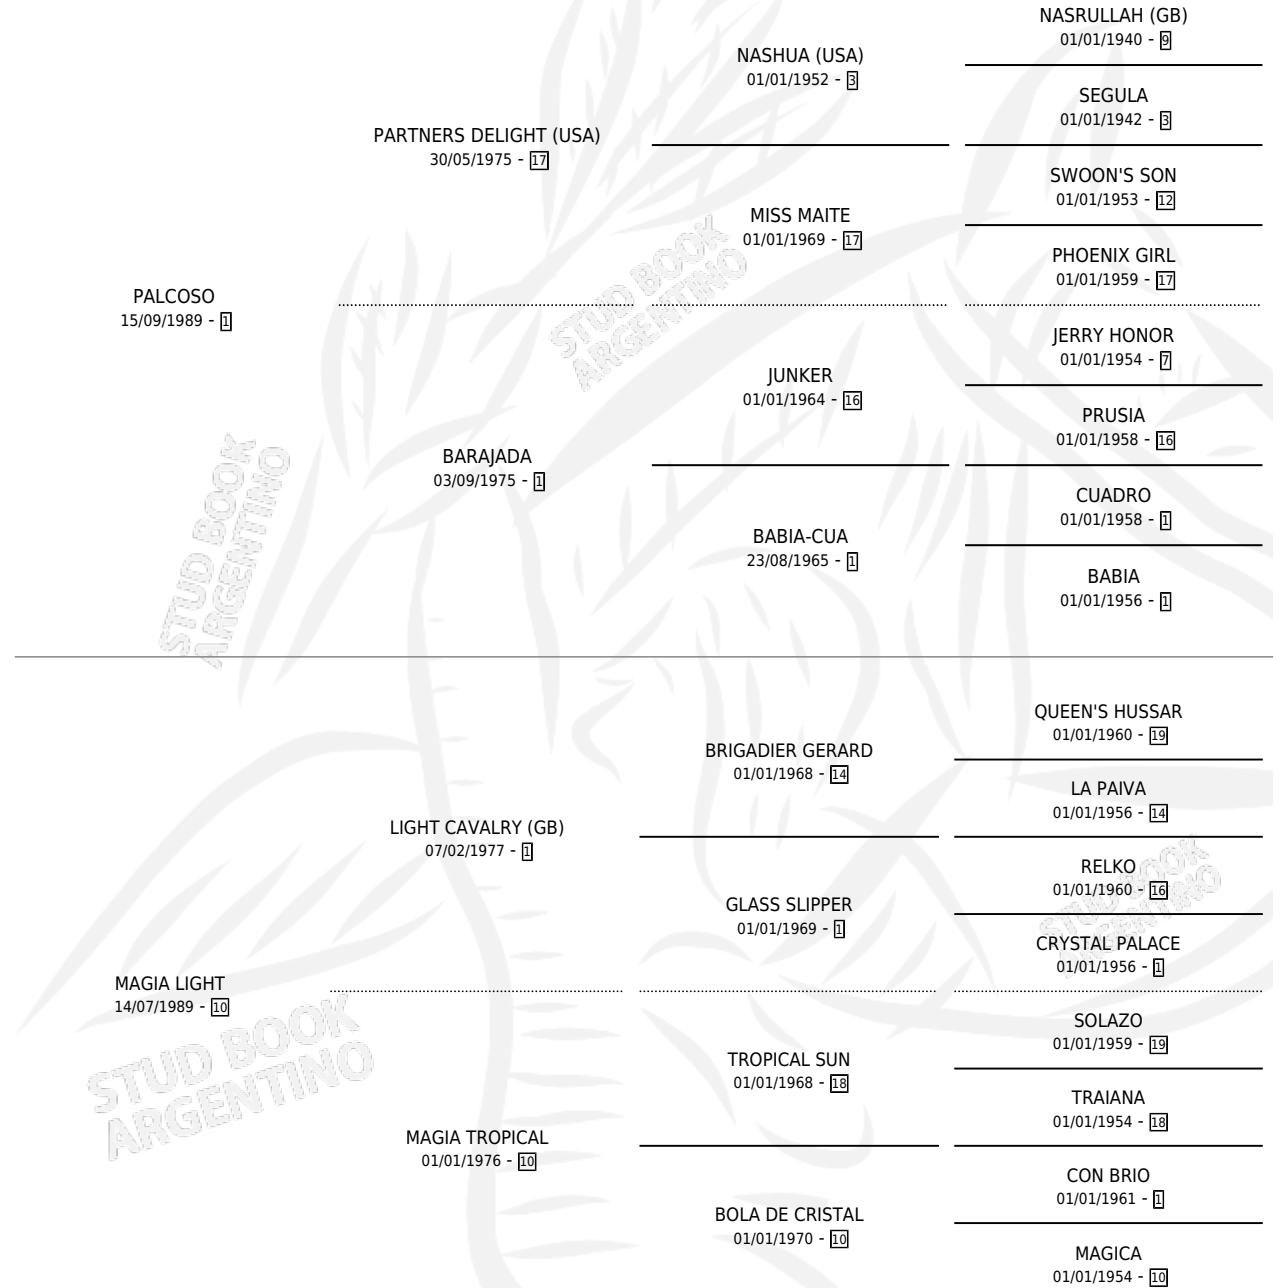

# GRINGO LINDO

por **PALCOSO** y **MAGIA LIGHT** por **LIGHT CAVALRY (GB)**

Argentina · Macho · Zaino Doradillo · SP · 08/08/2000  
Familia 10-d · Volumen 37

## ESTADO

TIPIFICACIÓN SANGUÍNEA	✓
TIPIFICACIÓN POR ADN	X
PASAPORTE	X
IDENTIFICACIÓN POR MICROCHIP	X
REPRODUCTOR	X

**Lugar de nacimiento:** Las Camelias

**Criador:** Nicodemo Hector Domingo