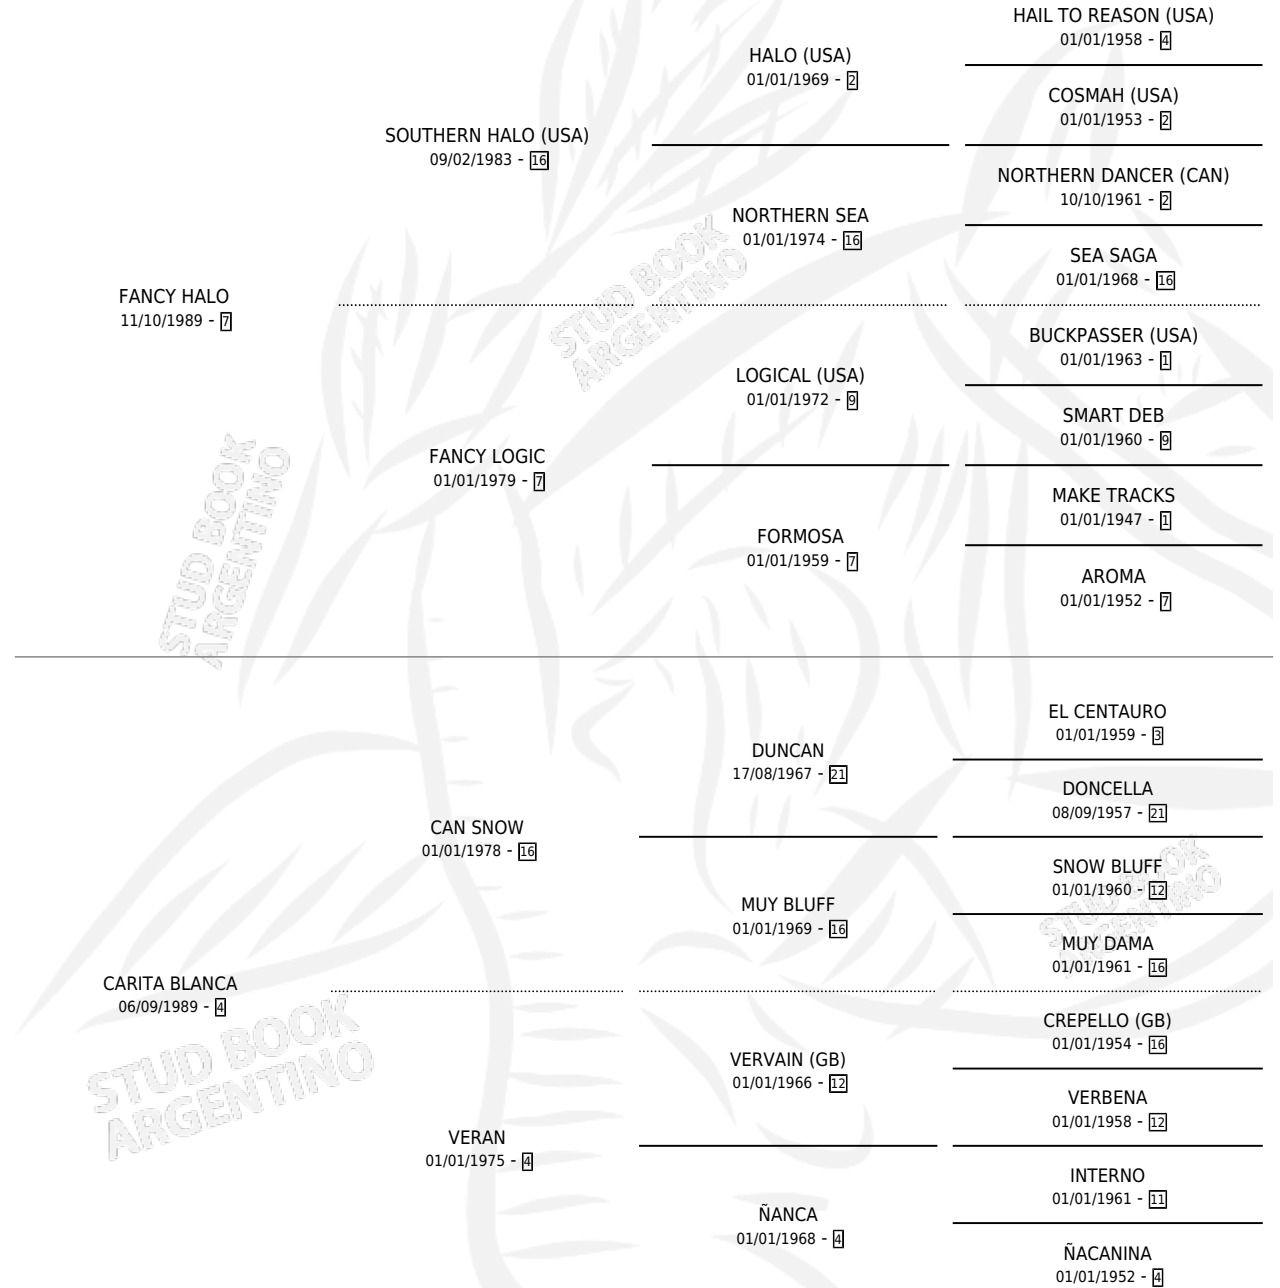

CARITO HALO

por FANCY HALO y CARITA BLANCA por CAN SNOW

Argentina · Macho · Alazan · SP · 01/08/2000
Familia 4-i · Volumen 37

ESTADO

TIPIFICACIÓN SANGUÍNEA	✓
TIPIFICACIÓN POR ADN	X
PASAPORTE	X
IDENTIFICACIÓN POR MICROCHIP	X
REPRODUCTOR	X

Lugar de nacimiento: Los Castaños

Criador: Poehls Luis Maria y Mantel Jorge Enrique

PEDIGREE

CAMPAÑA

Solo carreras oficiales de Argentina

POR EDAD

EDAD	CC	1°	2°	3°	4°	5°	NP	CLC	CLG	CLCG1	CLGG1	IMPORTE	GANANCIA / CC
4 AÑOS	2	0	0	0	0	0	2	0	0	0	0	\$0	\$0
TOTALES	2	0	0	0	0	0	2	0	0	0	0	\$0	\$0
%		0.0%	0.0%	0.0%	0.0%	0.0%	100%	0.0%	0.0%	0.0%	0.0%		