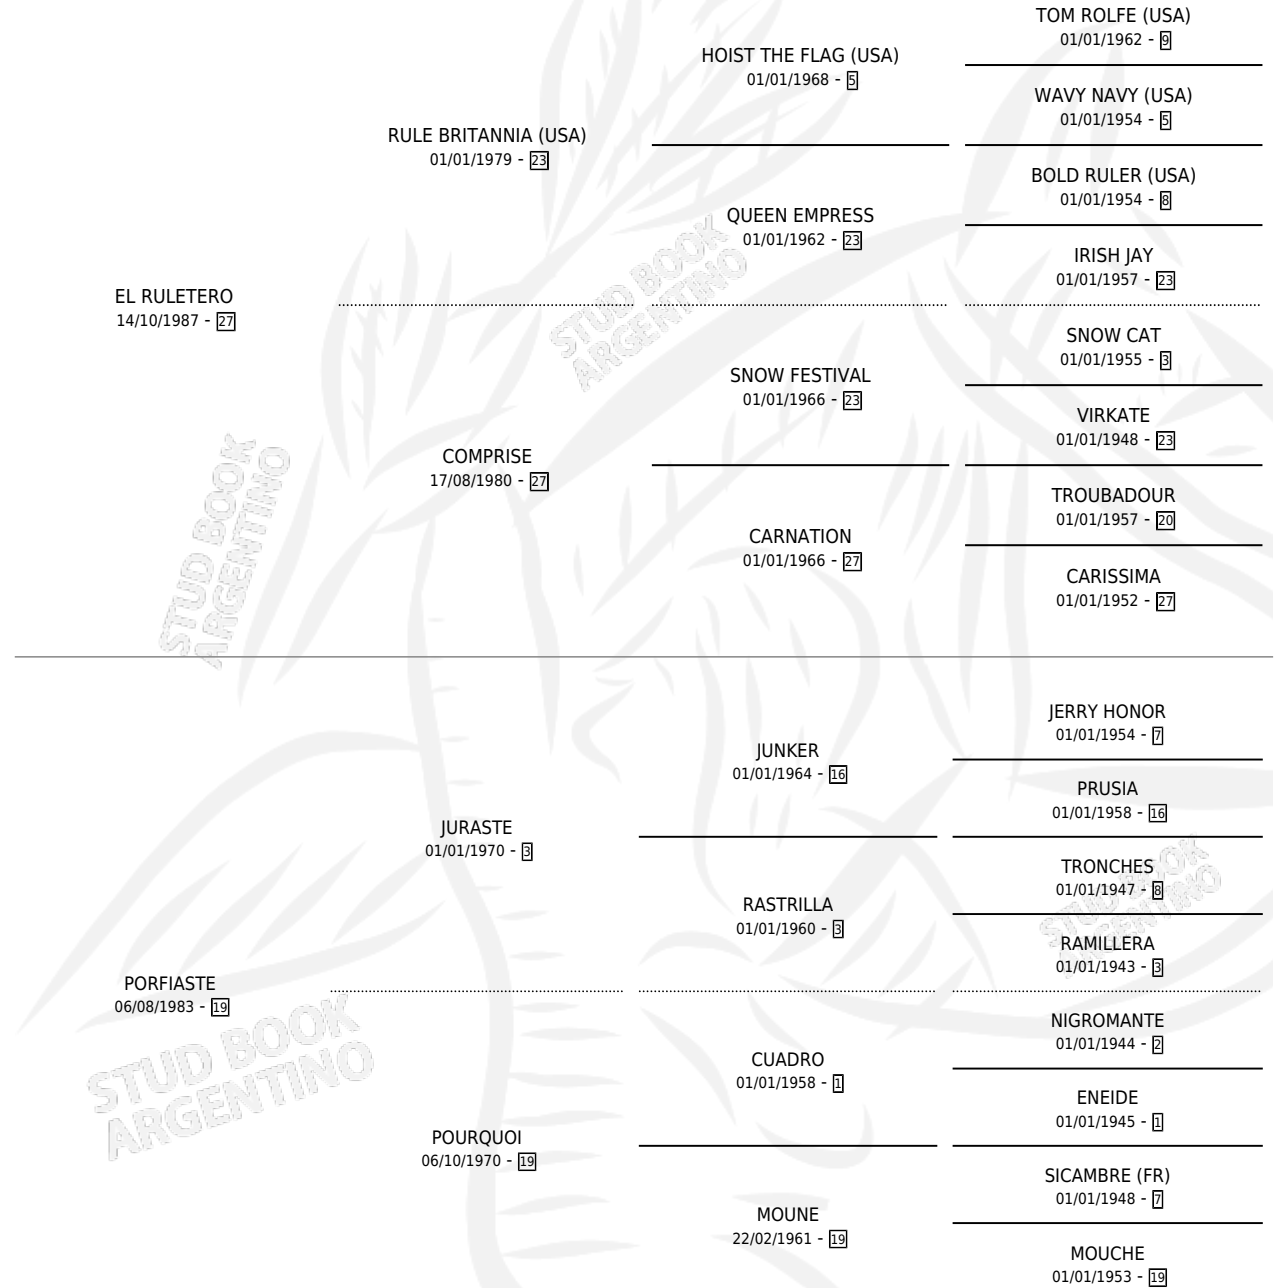

DOÑA RUTH

por EL RULETERO y PORFIASTE por JURASTE

Argentina · Hembra · Alazan · SP · 08/09/2000
Familia 19-a · Volumen 37

ESTADO

TIPIFICACIÓN SANGUÍNEA	X
TIPIFICACIÓN POR ADN	X
PASAPORTE	X
IDENTIFICACIÓN POR MICROCHIP	X
REPRODUCTOR	X

Lugar de nacimiento: La Posta

Criador: Siele Jose Omar

PEDIGREE

DOÑA RUTH

Datos oficiales del Stud Book Argentino

Documento generado el 10/05/2026

studbook.org.ar