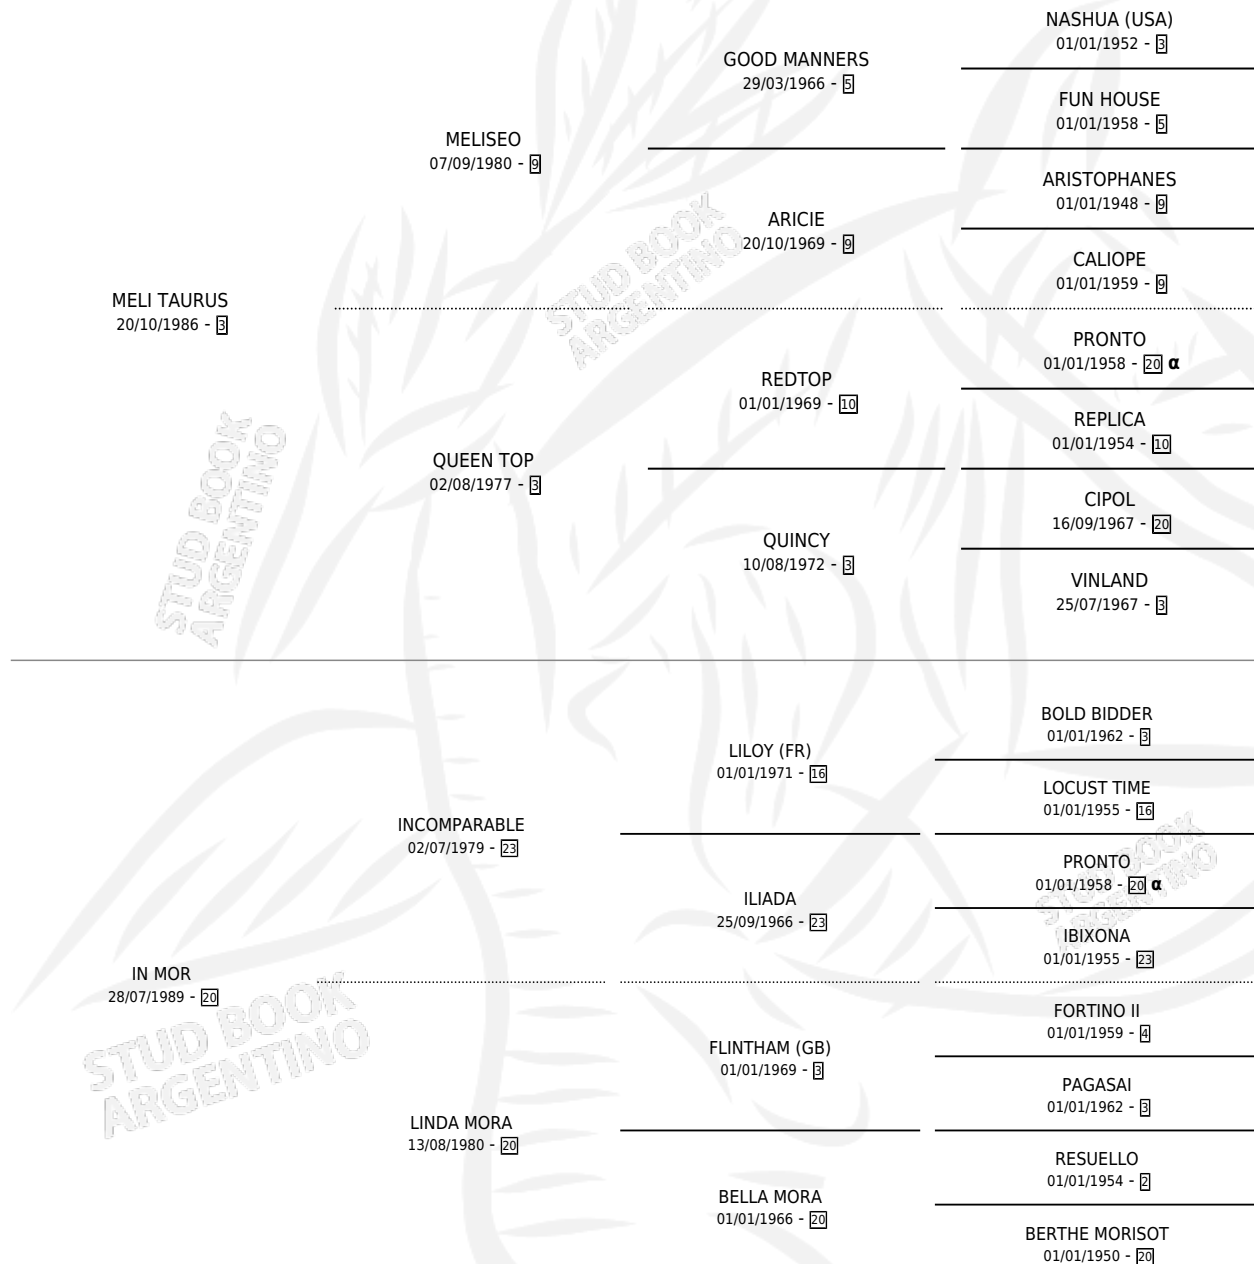

RETAURO

por MELI TAURUS y IN MOR por INCOMPARABLE

Argentina · Macho · Zaino · SP · 12/08/2000
Familia 20 · Volumen 37

ESTADO

TIPIFICACIÓN SANGUÍNEA	✓
TIPIFICACIÓN POR ADN	X
PASAPORTE	X
IDENTIFICACIÓN POR MICROCHIP	X
REPRODUCTOR	✓

Lugar de nacimiento: Rosa Negra
Criador: Sin dato

~

HIJOS

	MACHOS	HEMBRAS
1 NACIERON	0	1
SIN ACTUACIONES		

PEDIGREE

INBREEDING : α

CAMPAÑA

Solo carreras oficiales de Argentina