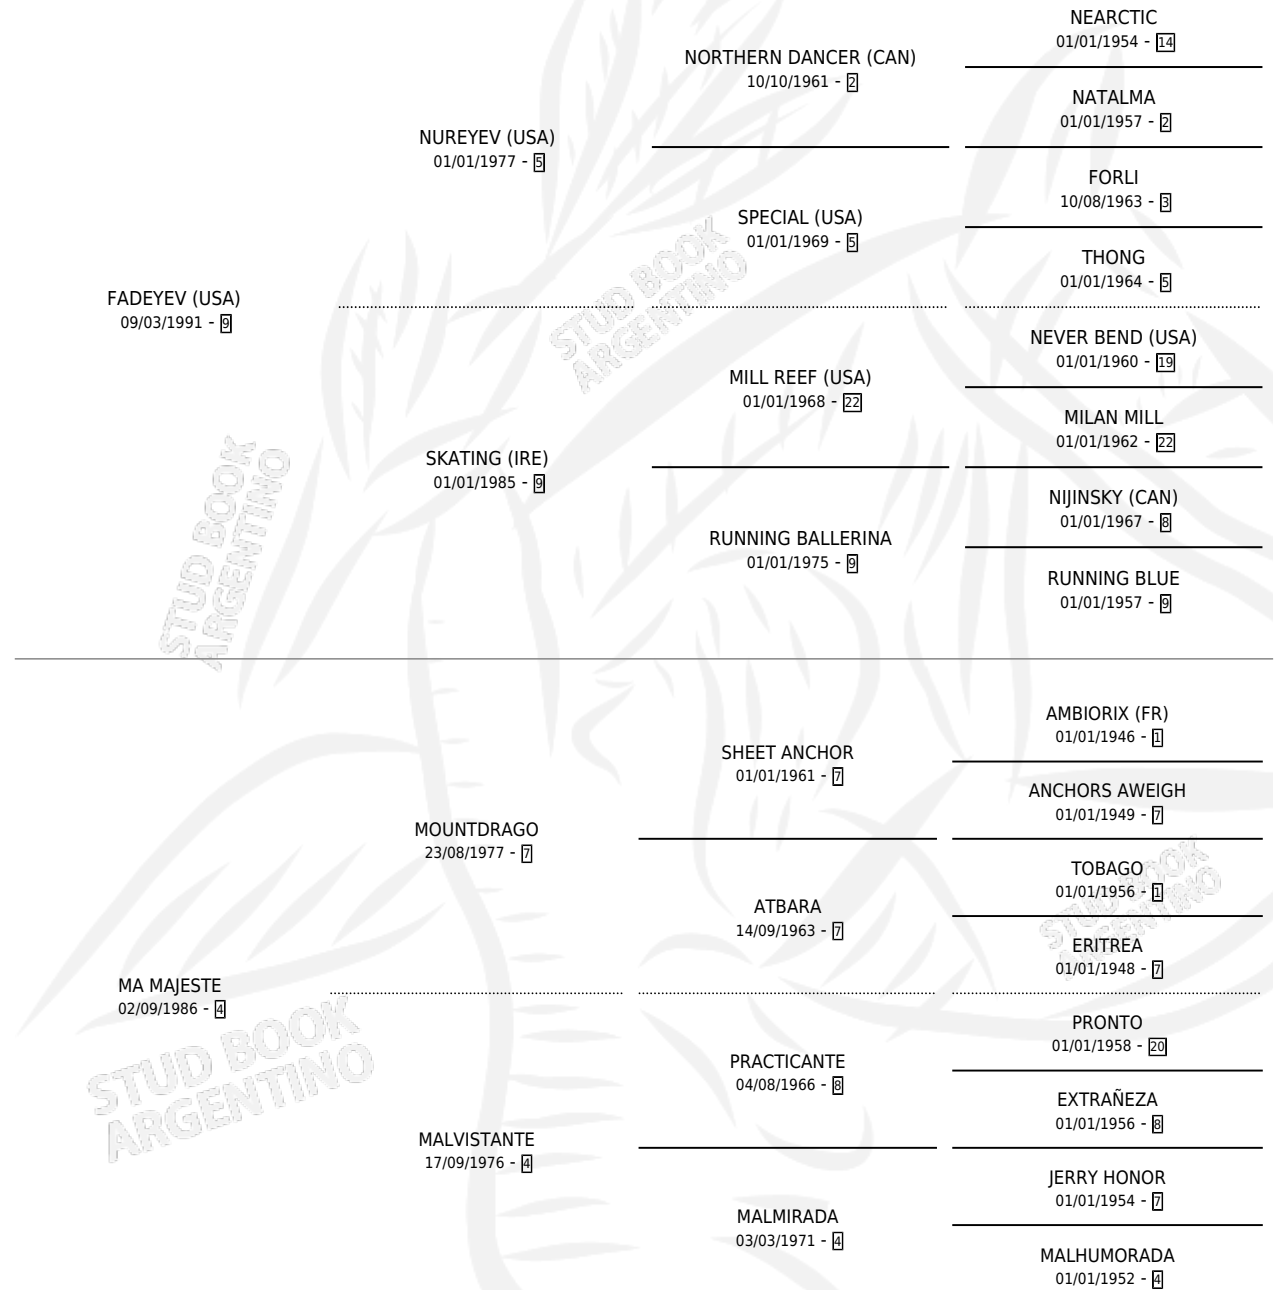

FADE MAESTRA

por FADEYEV (USA) y MA MAJESTE por MOUNTDRAGO

Argentina · Hembra · Alazan · SP · 21/08/2000
Familia 4-b · Volumen 37

ESTADO

TIPIFICACIÓN SANGUÍNEA	✓
TIPIFICACIÓN POR ADN	X
PASAPORTE	X
IDENTIFICACIÓN POR MICROCHIP	X
REPRODUCTOR	X

Lugar de nacimiento: La Biznaga

Criador: La Biznaga

PEDIGREE

EXPORTACIÓN / IMPORTACIÓN

FECHA	MOVIMIENTO	PAÍS
08/04/2002	EXPORTADO	URUGUAY

FADE MAESTRA

Datos oficiales del Stud Book Argentino

Documento generado el 07/05/2026