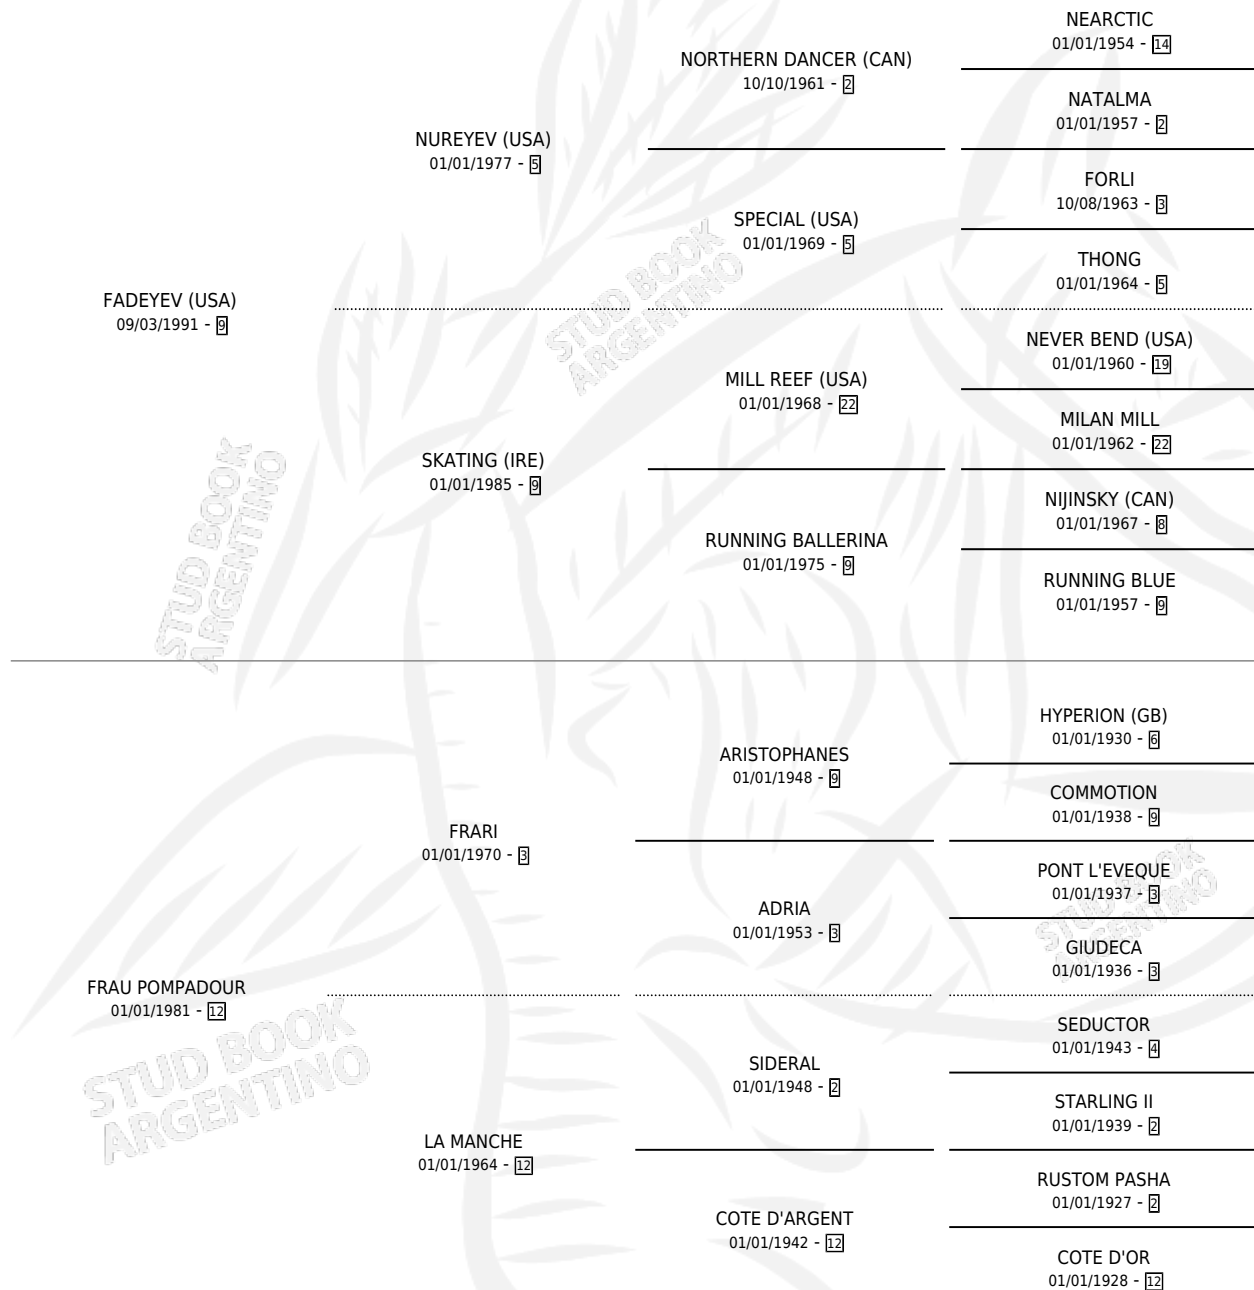

# FADE POMPOSA

por FADEYEV (USA) y FRAU POMPADOUR por FRARI

Argentina · Hembra · Alazan · SP · 21/08/2000  
Familia 12-d · Volumen 37

## ESTADO

TIPIFICACIÓN SANGUÍNEA	✓
TIPIFICACIÓN POR ADN	X
PASAPORTE	X
IDENTIFICACIÓN POR MICROCHIP	X
REPRODUCTOR	X

**Lugar de nacimiento:** La Biznaga

**Criador:** La Biznaga

## EXPORTACIÓN / IMPORTACIÓN

FECHA	MOVIMIENTO	PAÍS
03/06/2002	EXPORTADO	URUGUAY