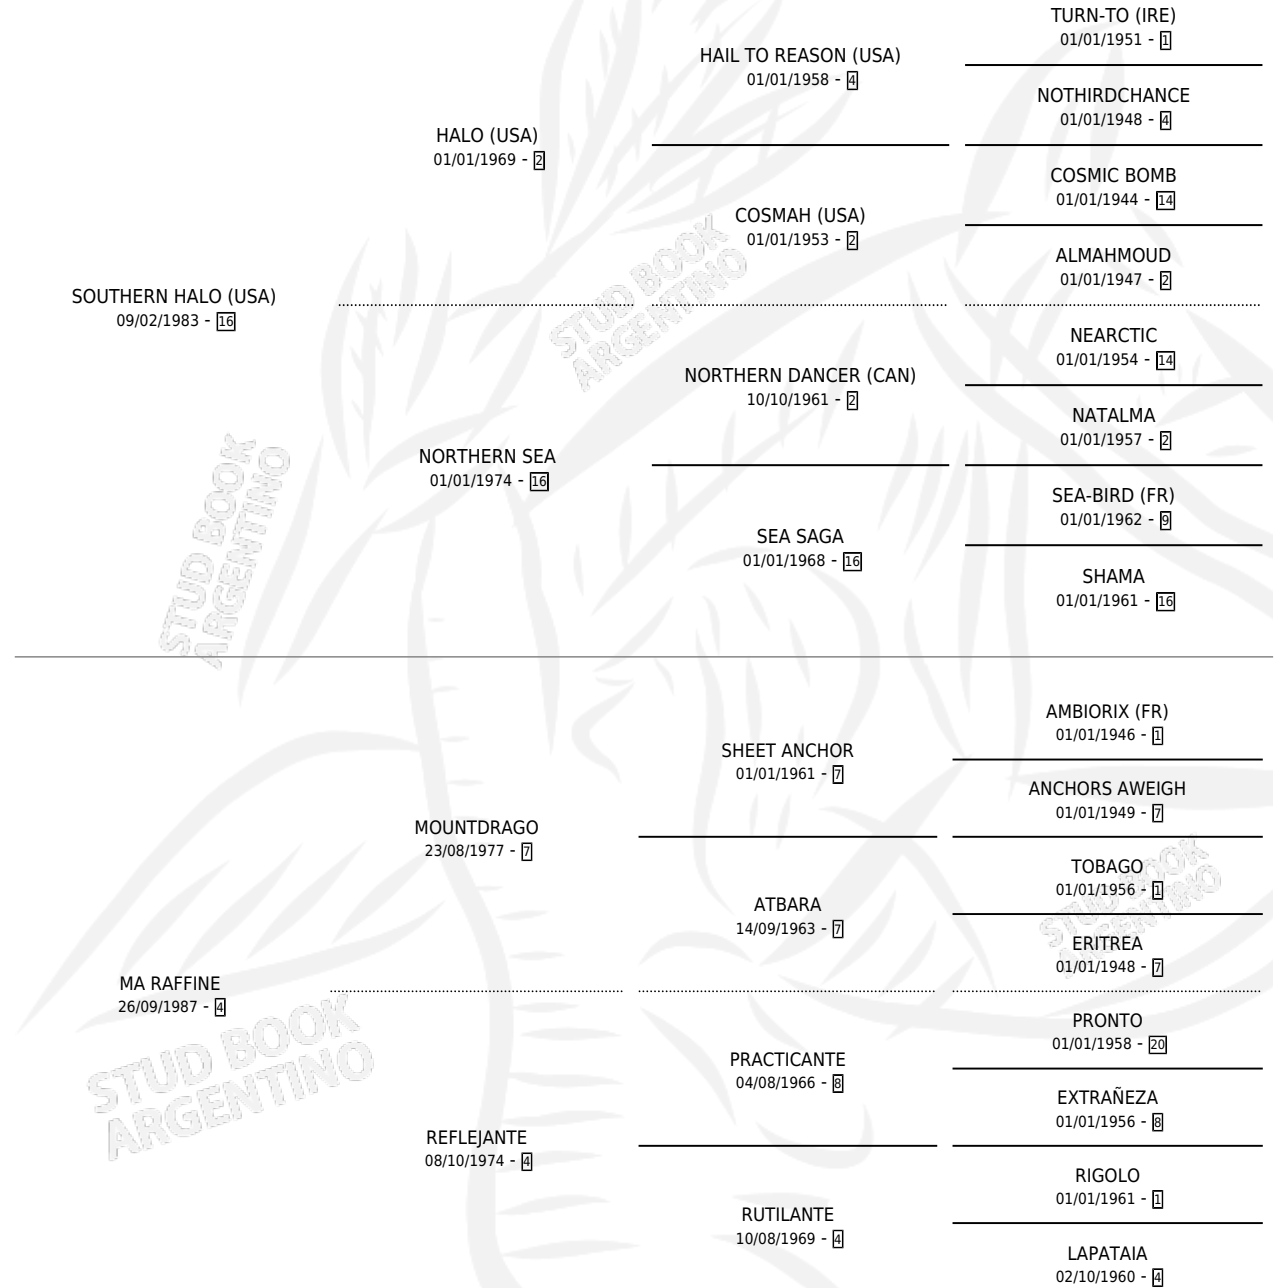

# SOUTH REFINED

por SOUTHERN HALO (USA) y MA RAFFINE por MOUNTDRAGO

Argentina · Macho · Alazan · SP · 24/08/2000  
Familia 4-k · Volumen 37

## ESTADO

TIPIFICACIÓN SANGUÍNEA	✓
TIPIFICACIÓN POR ADN	X
PASAPORTE	X
IDENTIFICACIÓN POR MICROCHIP	X
REPRODUCTOR	X

**Lugar de nacimiento:** La Biznaga

**Criador:** La Biznaga