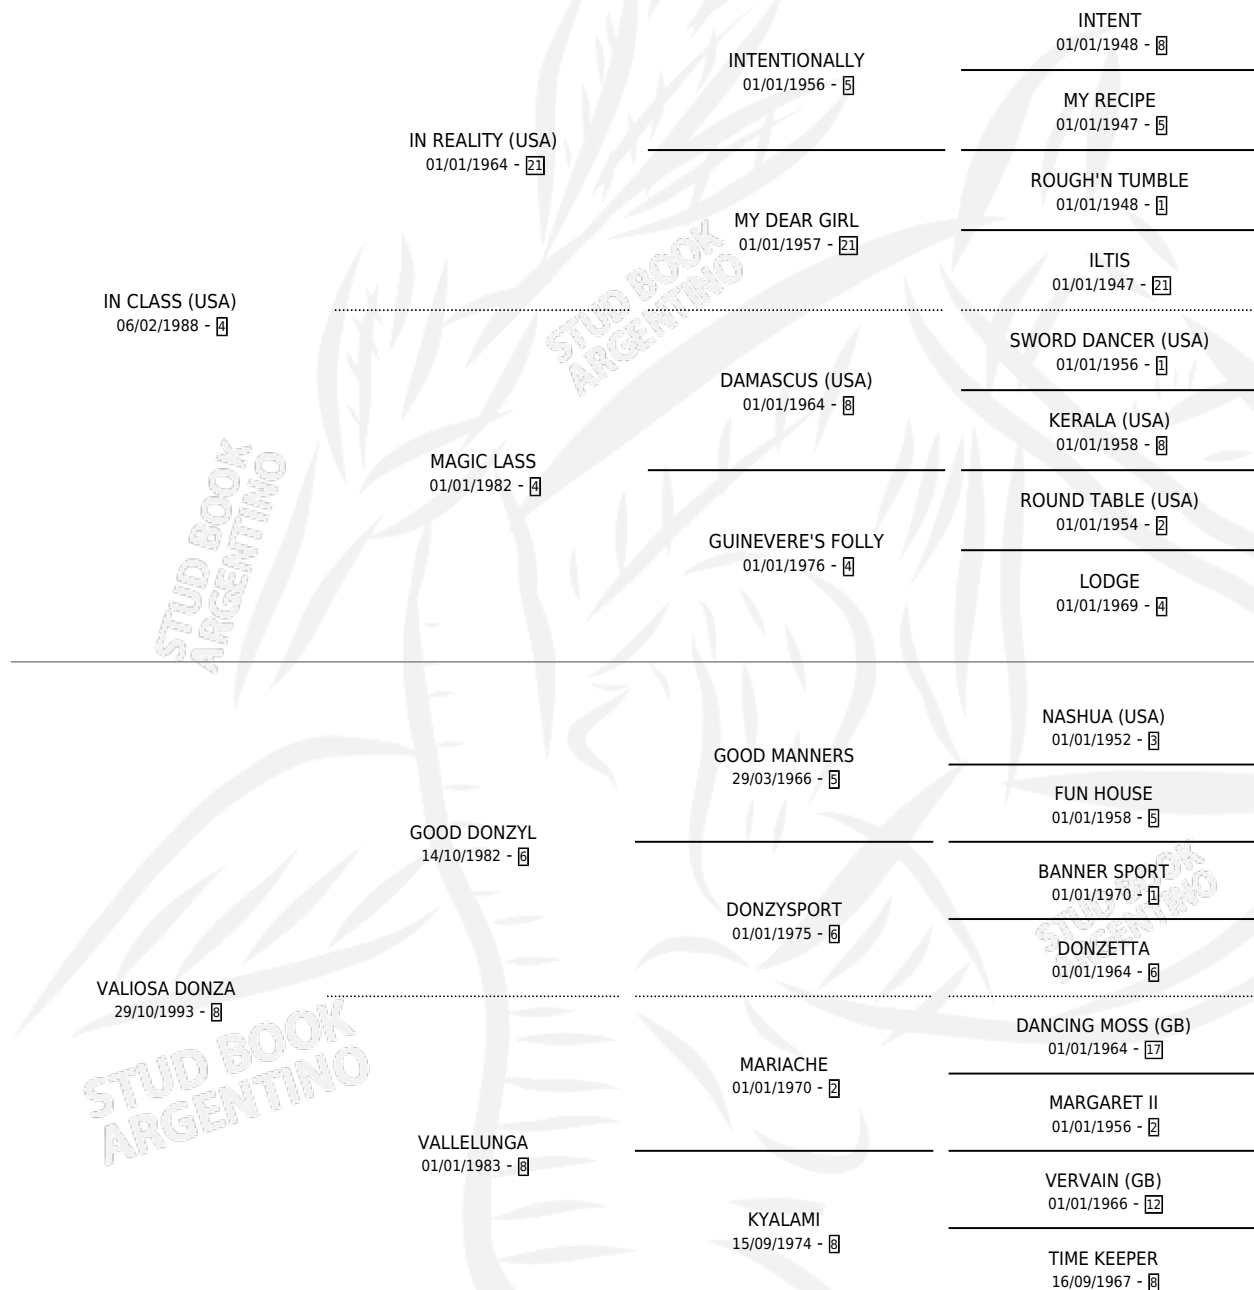

Lugar de nacimiento: Divisadero

Criador: Sin dato

~

HIJOS

	MACHOS	HEMBRAS
1 NACIERON	1	0
SIN ACTUACIONES		

PEDIGREE

CAMPAÑA

Solo carreras oficiales de Argentina