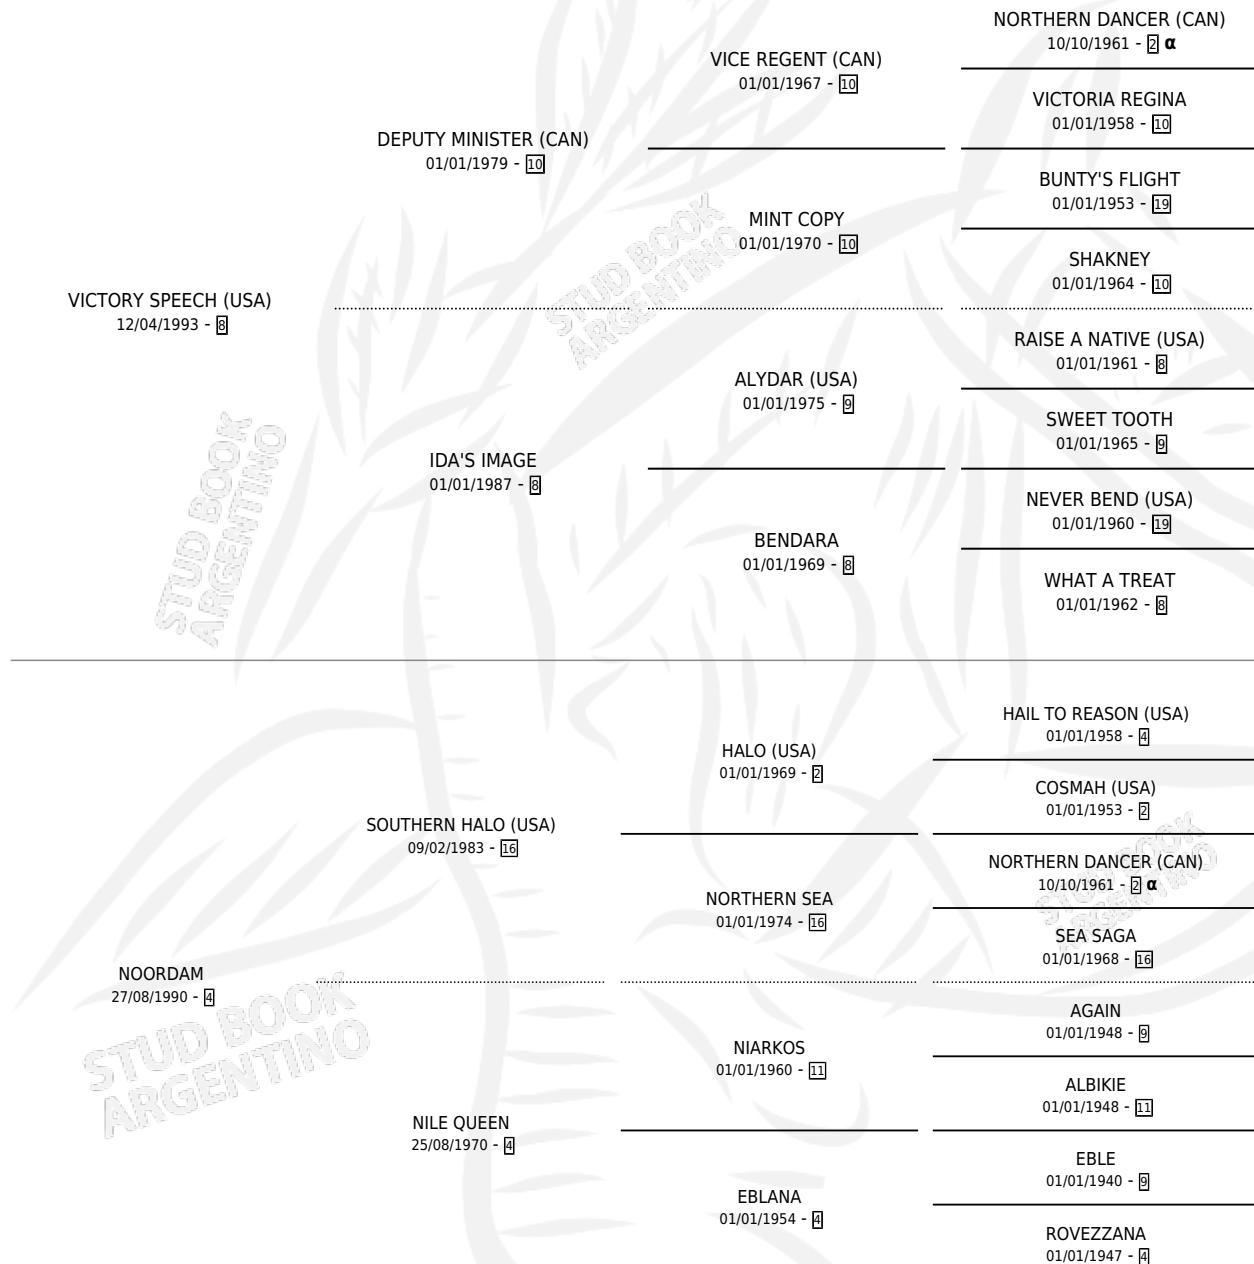

NATIVITY

por **VICTORY SPEECH (USA)** y **NOORDAM** por **SOUTHERN HALO (USA)**

Argentina · Hembra · Zaino · SP · 01/08/2000
Familia 4-l · Volumen 37

ESTADO

TIPIFICACIÓN SANGUÍNEA	✓
TIPIFICACIÓN POR ADN	X
PASAPORTE	X
IDENTIFICACIÓN POR MICROCHIP	X
REPRODUCTOR	X

Lugar de nacimiento: La Quebrada
Criador: La Quebrada

PEDIGREE

INBREEDING : α

EXPORTACIÓN / IMPORTACIÓN

FECHA	MOVIMIENTO	PAÍS
06/11/2002	EXPORTADO	BRASIL

NATIVITY

Datos oficiales del Stud Book Argentino

Documento generado el 28/04/2026