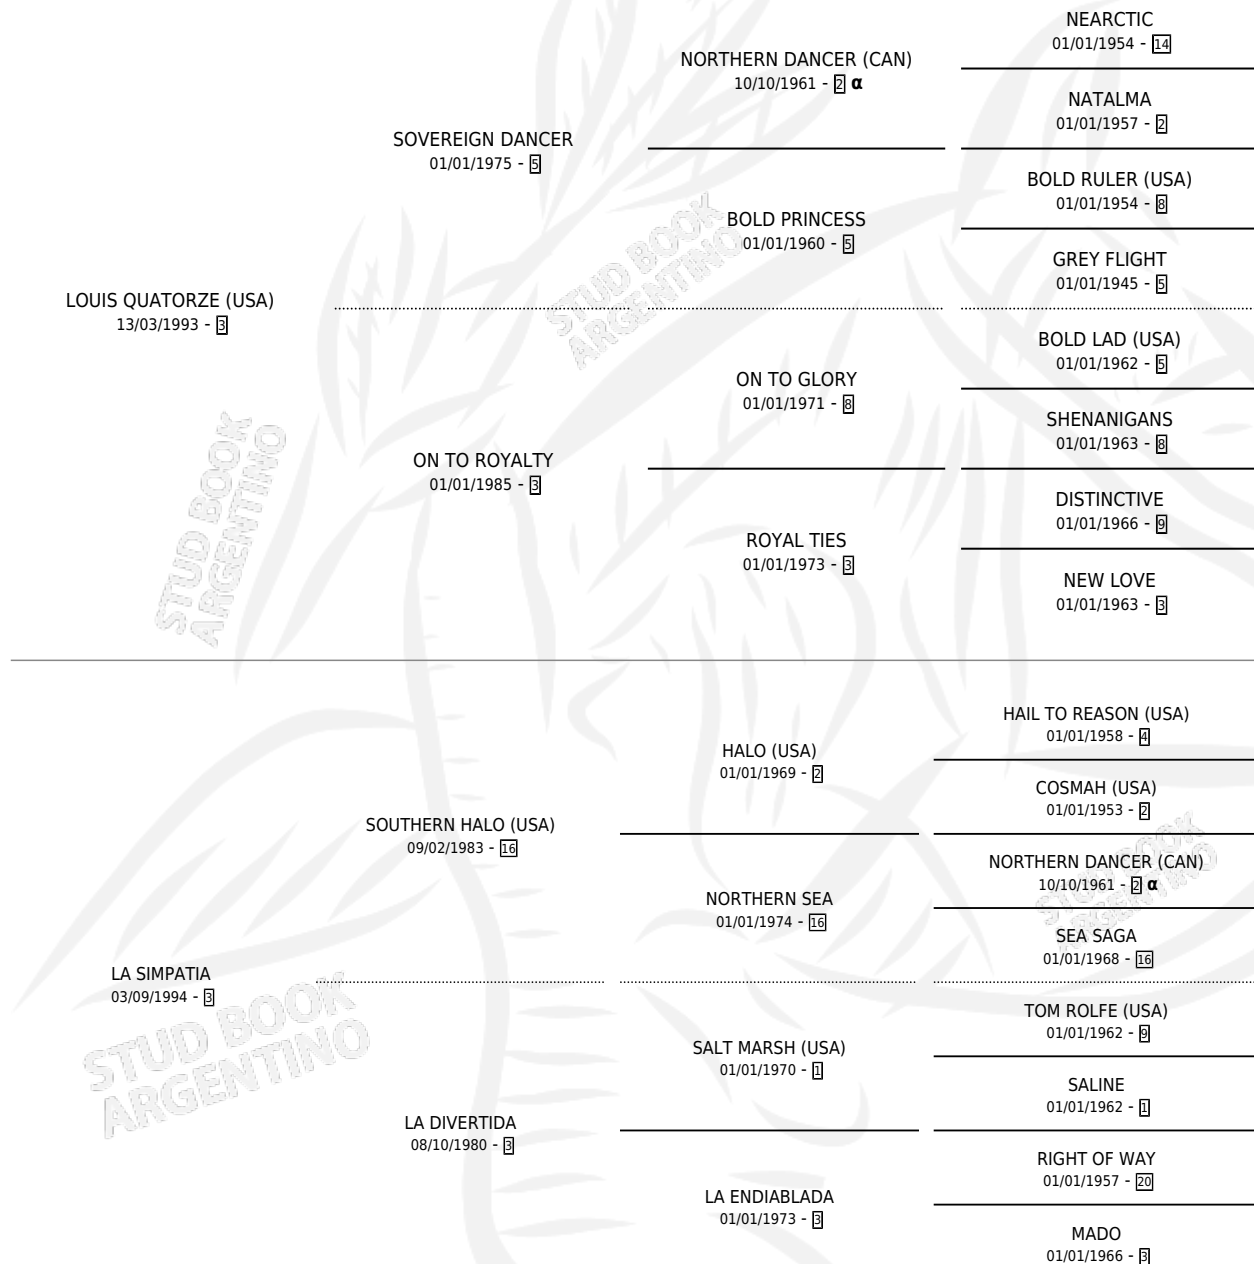

LA CHISPITA

por **LOUIS QUATORZE (USA)** y **LA SIMPATIA** por **SOUTHERN HALO (USA)**

Argentina · Hembra · Zaino Doradillo · SP · 05/08/2000
Familia 3-h · Volumen 37

ESTADO

TIPIFICACIÓN SANGUÍNEA	✓
TIPIFICACIÓN POR ADN	✓
PASAPORTE	X
IDENTIFICACIÓN POR MICROCHIP	X
REPRODUCTOR	✓

Lugar de nacimiento: La Quebrada
Criador: La Quebrada

~

HIJOS

	MACHOS	HEMBRAS
4 NACIERON	3	1
4 CORRIERON	3	1
3 GANARON	2	1
0 GANADORES CL	0 GANADORES GR	0 GANADORES G1

PEDIGREE

INBREEDING : α