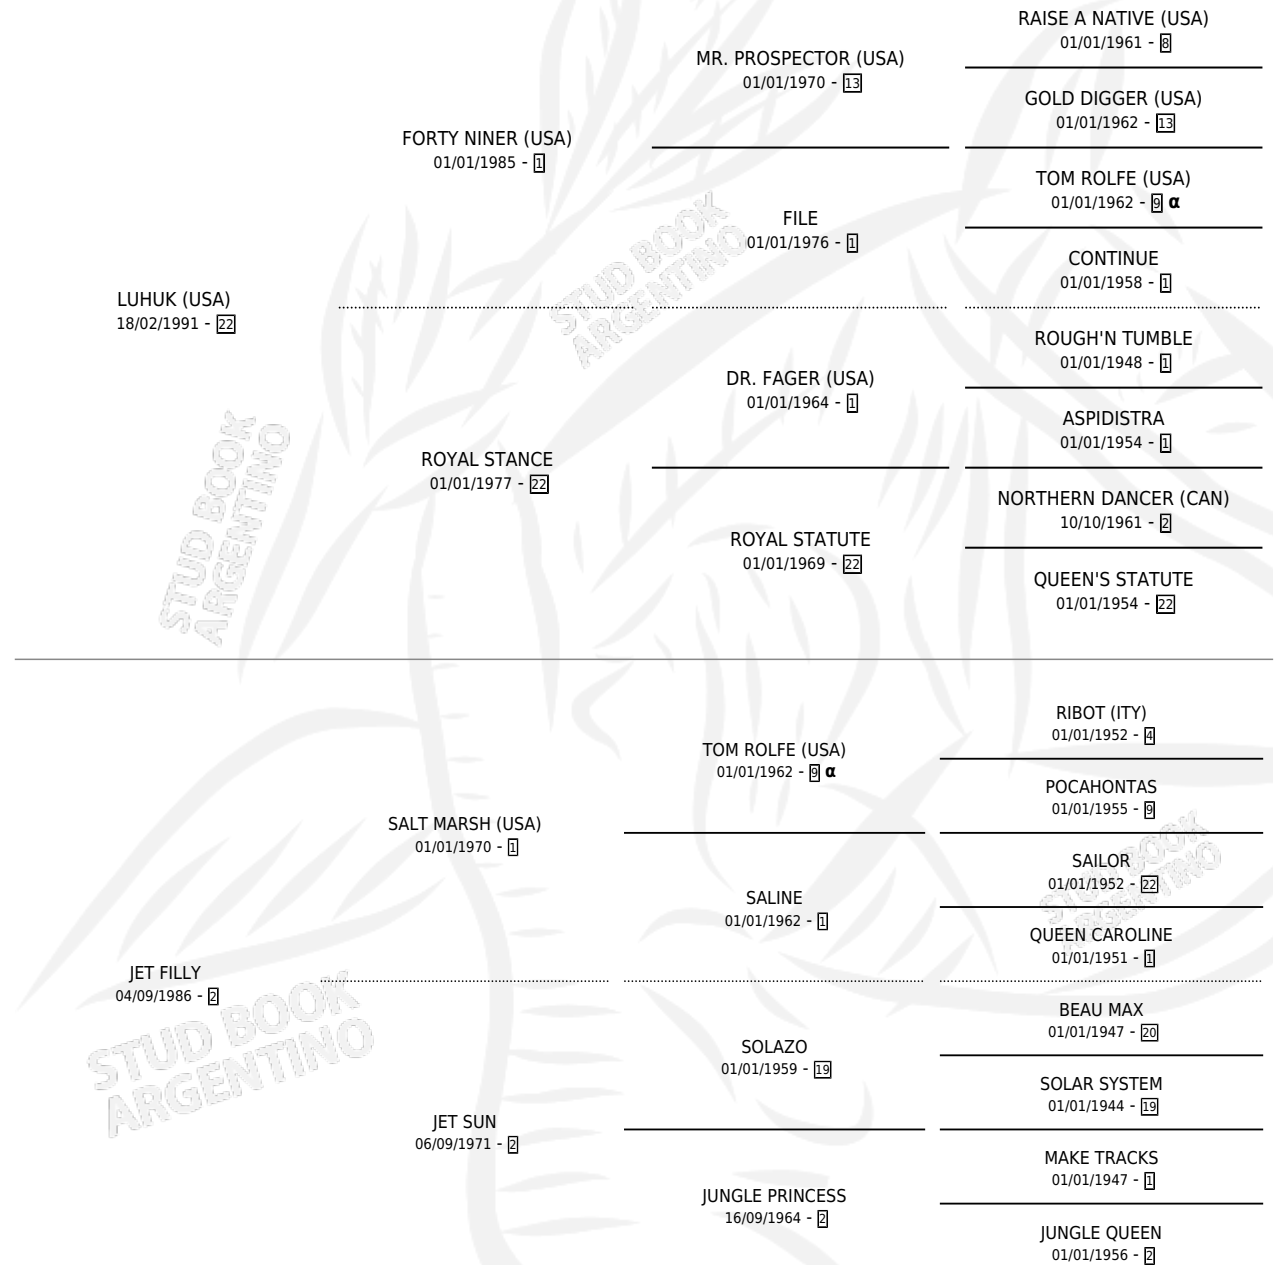

AIRCOBRA

por LUHUK (USA) y JET FILLY por SALT MARSH (USA)

Argentina · Hembra · Alazan Tostado · SP · 05/08/2000
Familia 2-g · Volumen 37

ESTADO

TIPIFICACIÓN SANGUÍNEA	✓
TIPIFICACIÓN POR ADN	X
PASAPORTE	X
IDENTIFICACIÓN POR MICROCHIP	X
REPRODUCTOR	X

Lugar de nacimiento: La Quebrada

Criador: La Quebrada

PEDIGREE

INBREEDING : α

EXPORTACIÓN / IMPORTACIÓN

FECHA	MOVIMIENTO	PAÍS
18/03/2004	EXPORTADO	ESTADOS UNIDOS

~

CAMPAÑA

Solo carreras oficiales de Argentina

POR EDAD

EDAD	CC	1°	2°	3°	4°	5°	NP	CLC	CLG	CLCG1	CLGG1	IMPORTE	GANANCIA / CC
3 AÑOS	4	0	1	0	0	0	3	0	0	0	0	\$1,706	\$427
TOTALES	4	0	1	0	0	0	3	0	0	0	0	\$1,706	\$427
%		0.0%	25.0%	0.0%	0.0%	0.0%	75.0%	0.0%	0.0%	0.0%	0.0%		