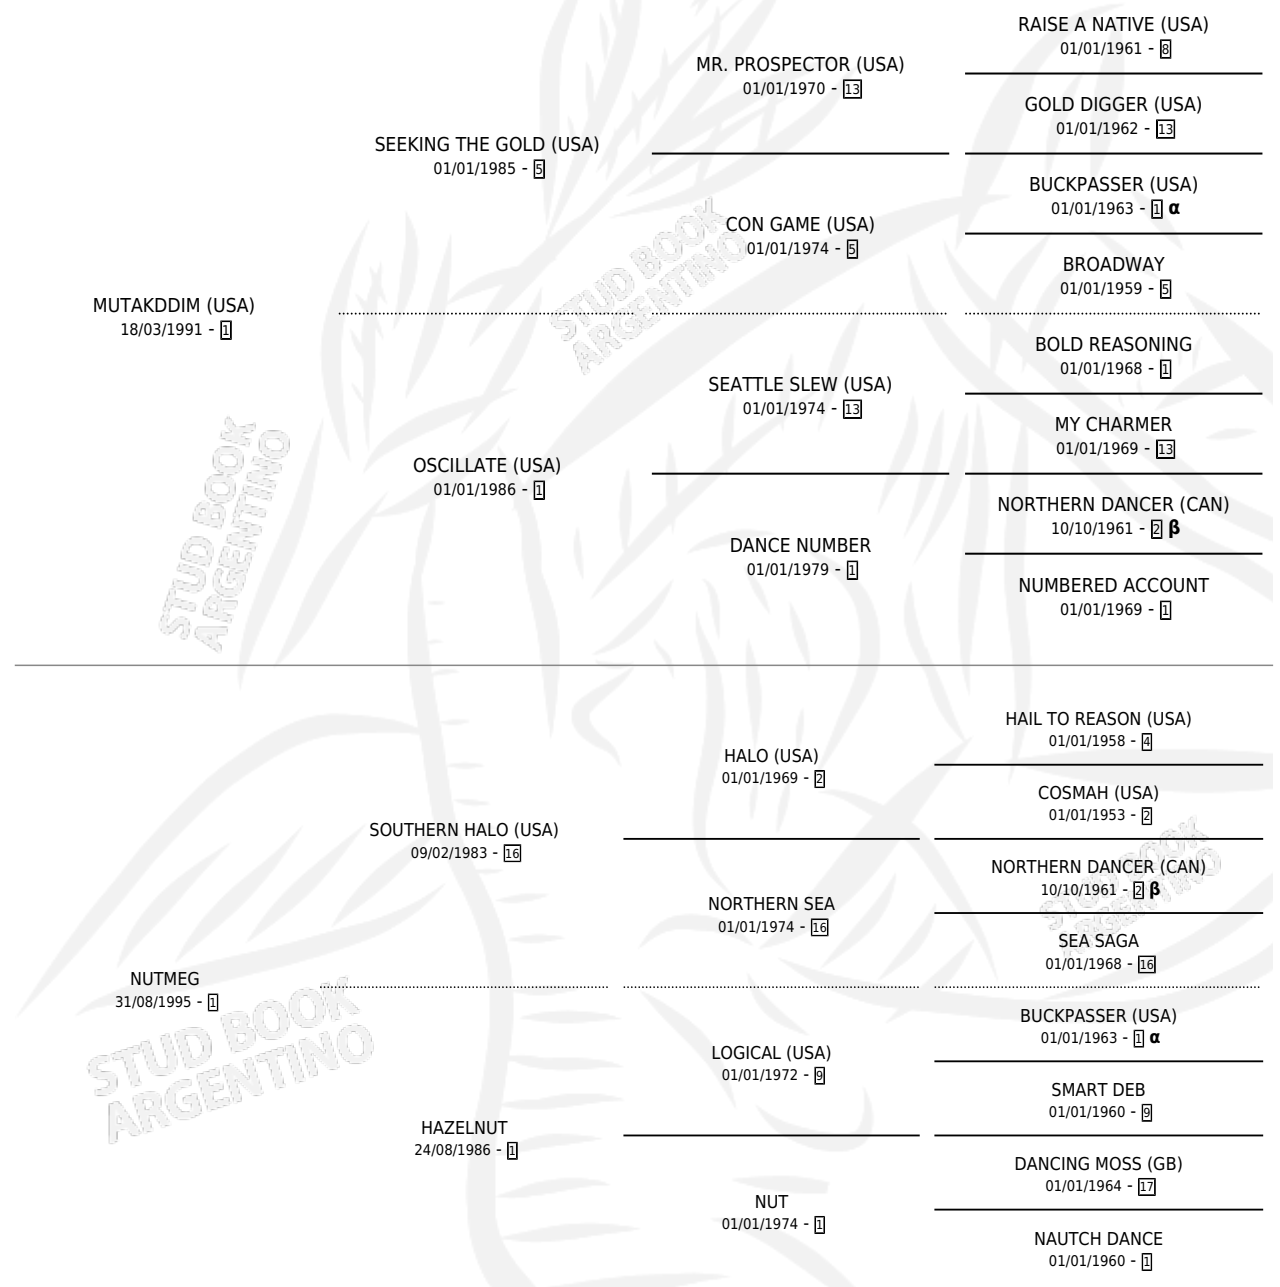

CASHEW

por **MUTAKDDIM (USA)** y **NUTMEG** por **SOUTHERN HALO (USA)**

Argentina · Macho · Alazan · SP · 09/08/2000
Familia 1-m · Volumen 37

ESTADO

TIPIFICACIÓN SANGUÍNEA	✓
TIPIFICACIÓN POR ADN	X
PASAPORTE	X
IDENTIFICACIÓN POR MICROCHIP	X
REPRODUCTOR	X

Lugar de nacimiento: La Quebrada
Criador: La Quebrada

PEDIGREE

INBREEDING : α,β

CAMPAÑA

Solo carreras oficiales de Argentina

POR EDAD

EDAD	CC	1°	2°	3°	4°	5°	NP	CLC	CLG	CLCG1	CLGG1	IMPORTE	GANANCIA / CC
4 AÑOS	5	0	1	2	0	0	2	0	0	0	0	\$5,500	\$1,100
5 AÑOS	3	1	0	0	0	0	2	0	0	0	0	\$8,100	\$2,700
TOTALES	8	1	1	2	0	0	4	0	0	0	0	\$13,600	\$1,700
%		12.5%	12.5%	25.0%	0.0%	0.0%	50.0%	0.0%	0.0%	0.0%	0.0%		