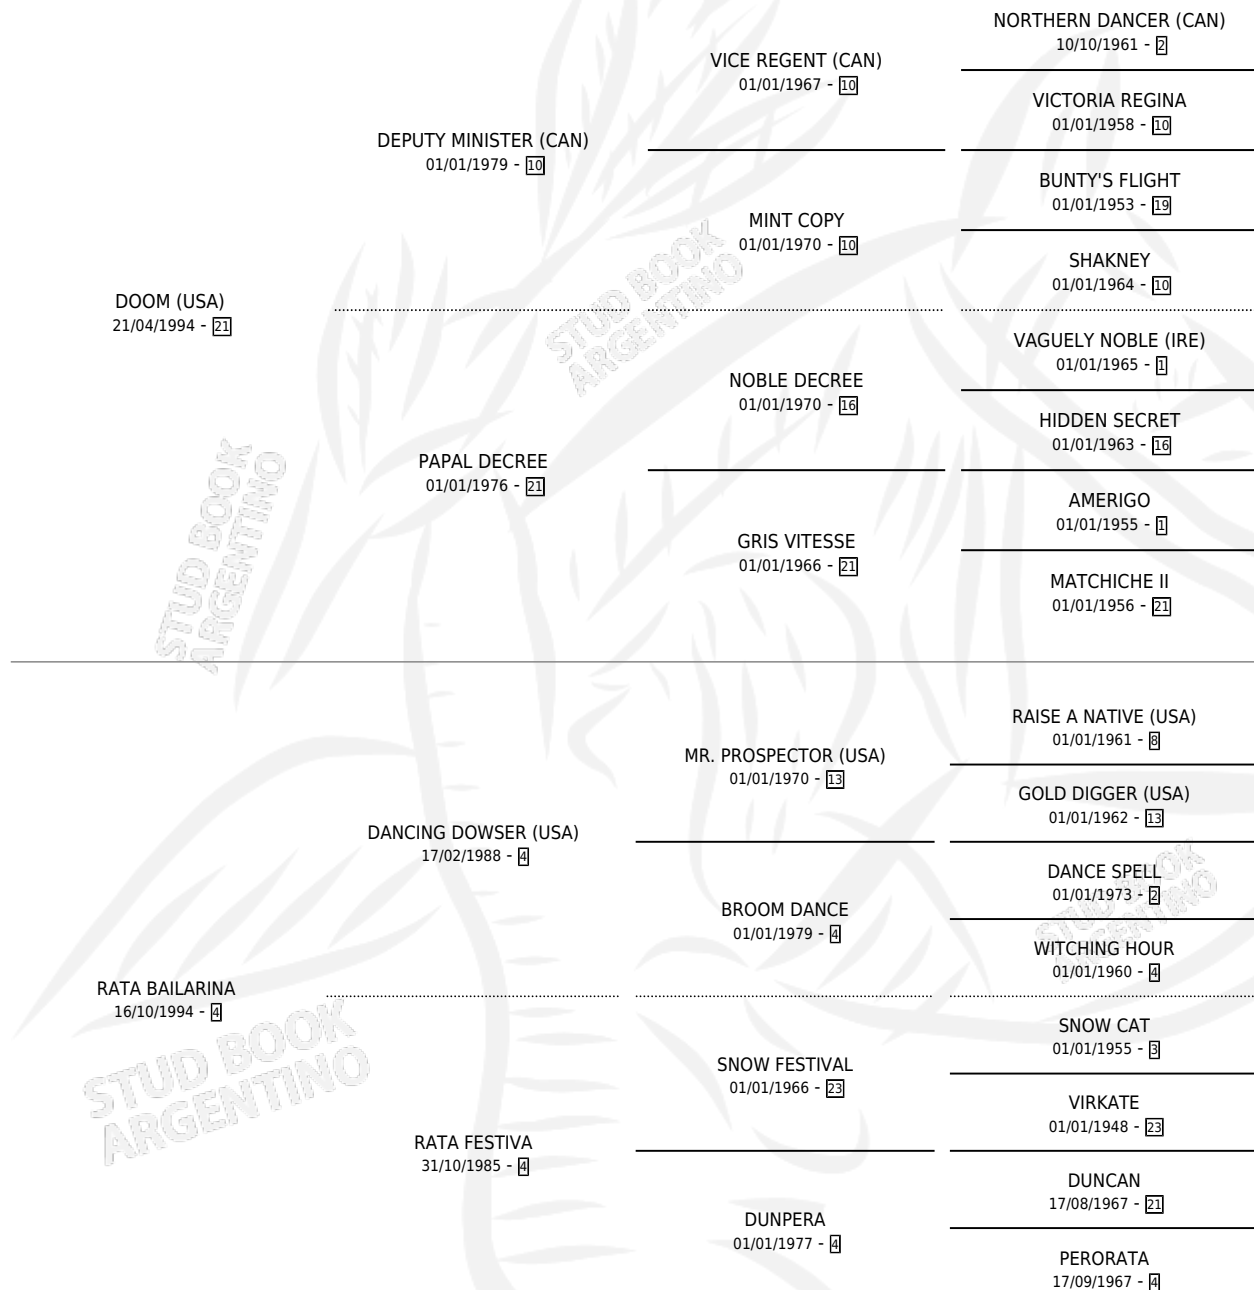

BAILARINA DOOM

por DOOM (USA) y RATA BAILARINA por DANCING DOWSER (USA)

Argentina · Hembra · Zaino · SP · 03/09/2000
Familia 4-b · Volumen 37

ESTADO

TIPIFICACIÓN SANGUÍNEA	X
TIPIFICACIÓN POR ADN	✓
PASAPORTE	✓
IDENTIFICACIÓN POR MICROCHIP	X
REPRODUCTOR	✓

Lugar de nacimiento: Los Nogales

Criador: Los Nogales

~

HIJOS

	MACHOS	HEMBRAS
1 NACIERON	1	0
SIN ACTUACIONES		

PEDIGREE

S

mientos 1 / Efectividad 20.00%