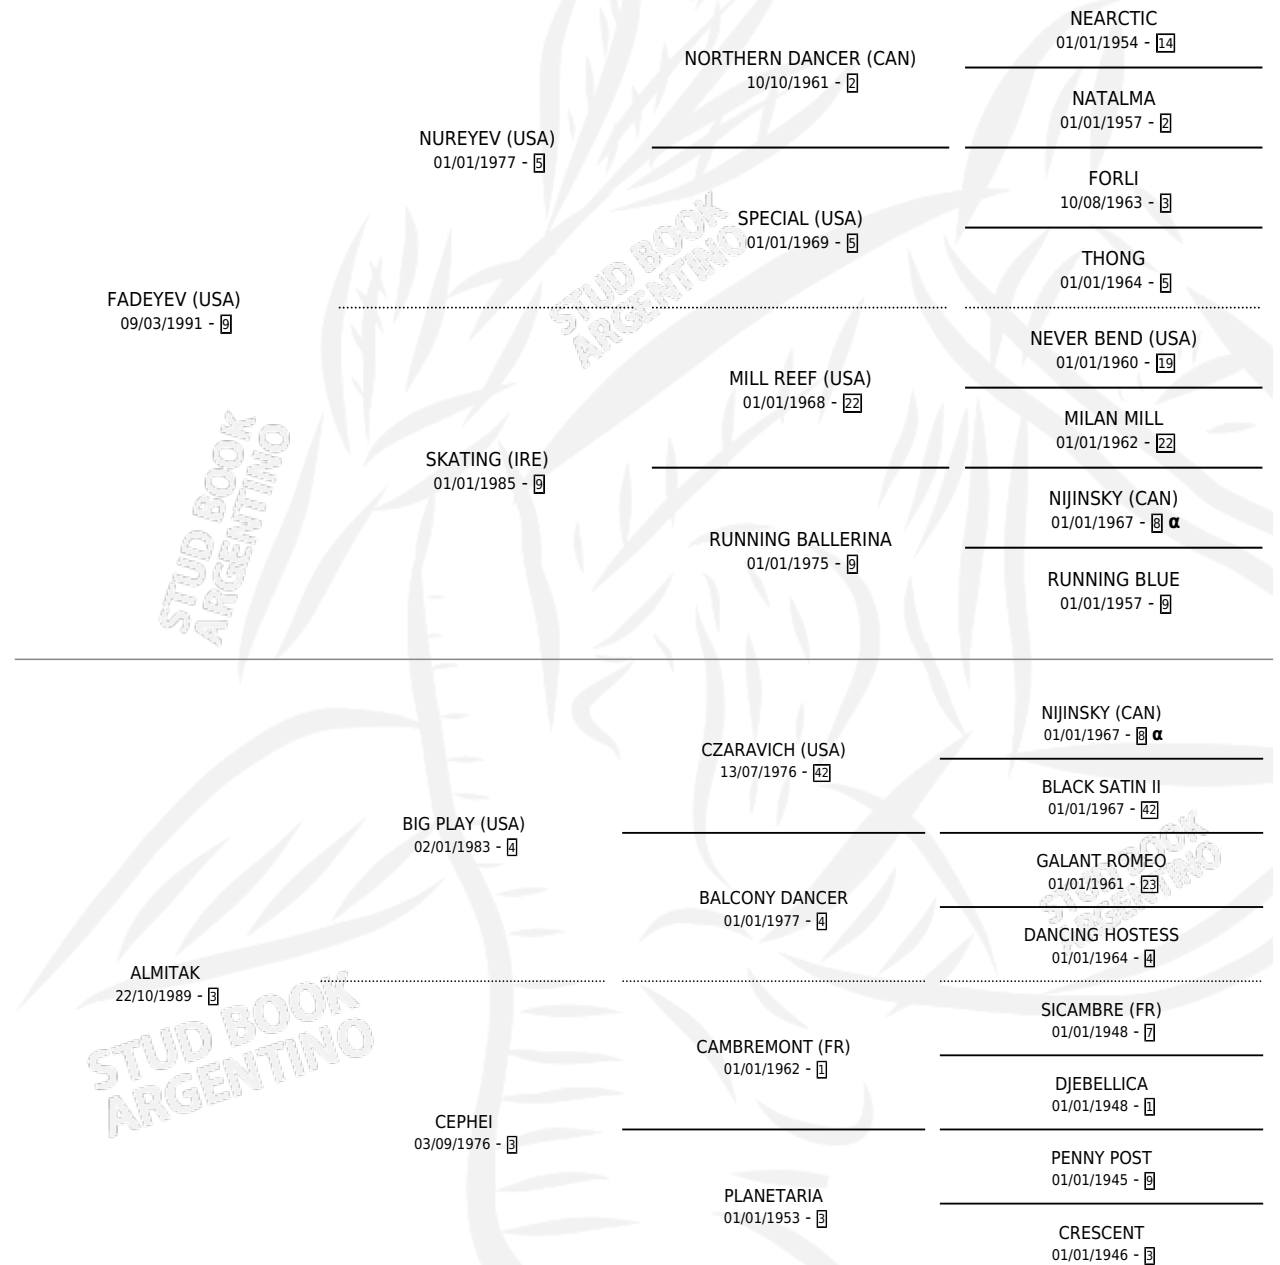

ANDHARA

por **FADEYEV (USA)** y **ALMITAK** por **BIG PLAY (USA)**

Argentina · Hembra · Zaino Colorado · SP · 04/08/2000
Familia 3-o · Volumen 37

ESTADO

TIPIFICACIÓN SANGUÍNEA	✓
TIPIFICACIÓN POR ADN	X
PASAPORTE	X
IDENTIFICACIÓN POR MICROCHIP	X
REPRODUCTOR	X

Lugar de nacimiento: De La Pomme

Criador: De La Pomme

~

HIJOS

	MACHOS	HEMBRAS
1 NACIERON	1	0
1 CORRIERON	1	0

SIN ACTUACIONES

PEDIGREE

INBREEDING : α

EXPORTACIÓN / IMPORTACIÓN

FECHA	MOVIMIENTO	PAÍS
27/06/2003	EXPORTADO	URUGUAY

ANDHARA

Datos oficiales del Stud Book Argentino

Documento generado el 05/05/2026

studbook.org.ar