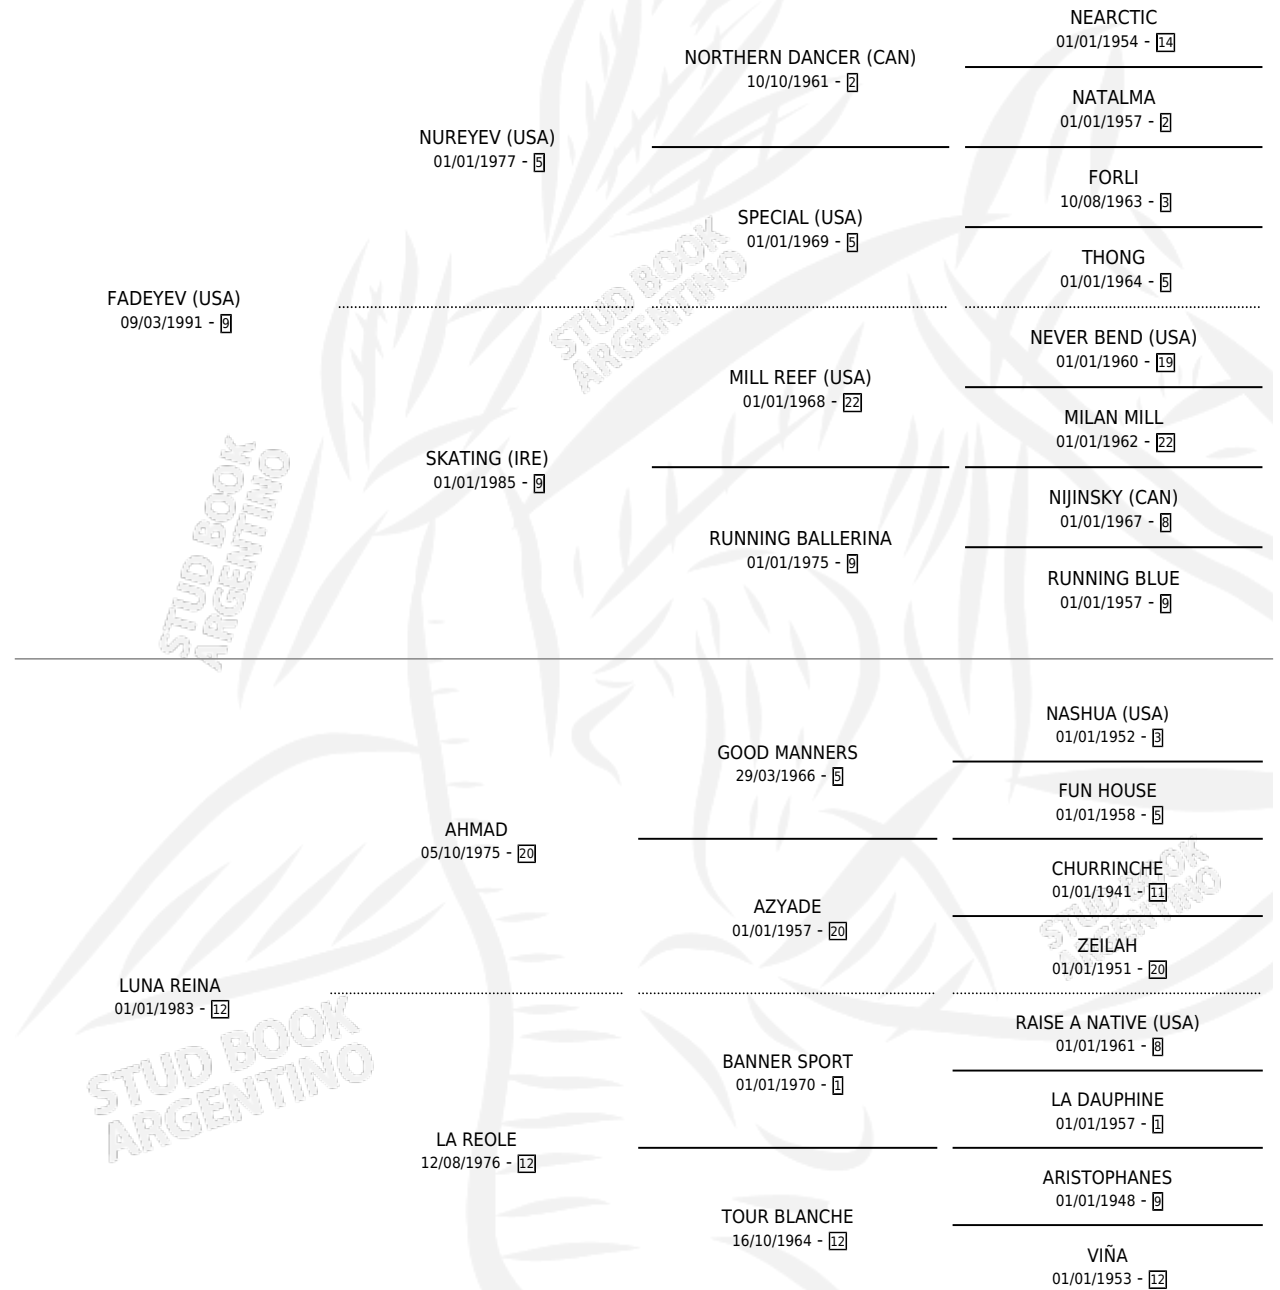

GACRUX

por FADEYEV (USA) y LUNA REINA por AHMAD

Argentina · Macho · Zaino Colorado · SP · 04/09/2000
Familia 12-d · Volumen 37

ESTADO

TIPIFICACIÓN SANGUÍNEA	✓
TIPIFICACIÓN POR ADN	X
PASAPORTE	X
IDENTIFICACIÓN POR MICROCHIP	X
REPRODUCTOR	X

Lugar de nacimiento: De La Pomme

Criador: De La Pomme

PEDIGREE