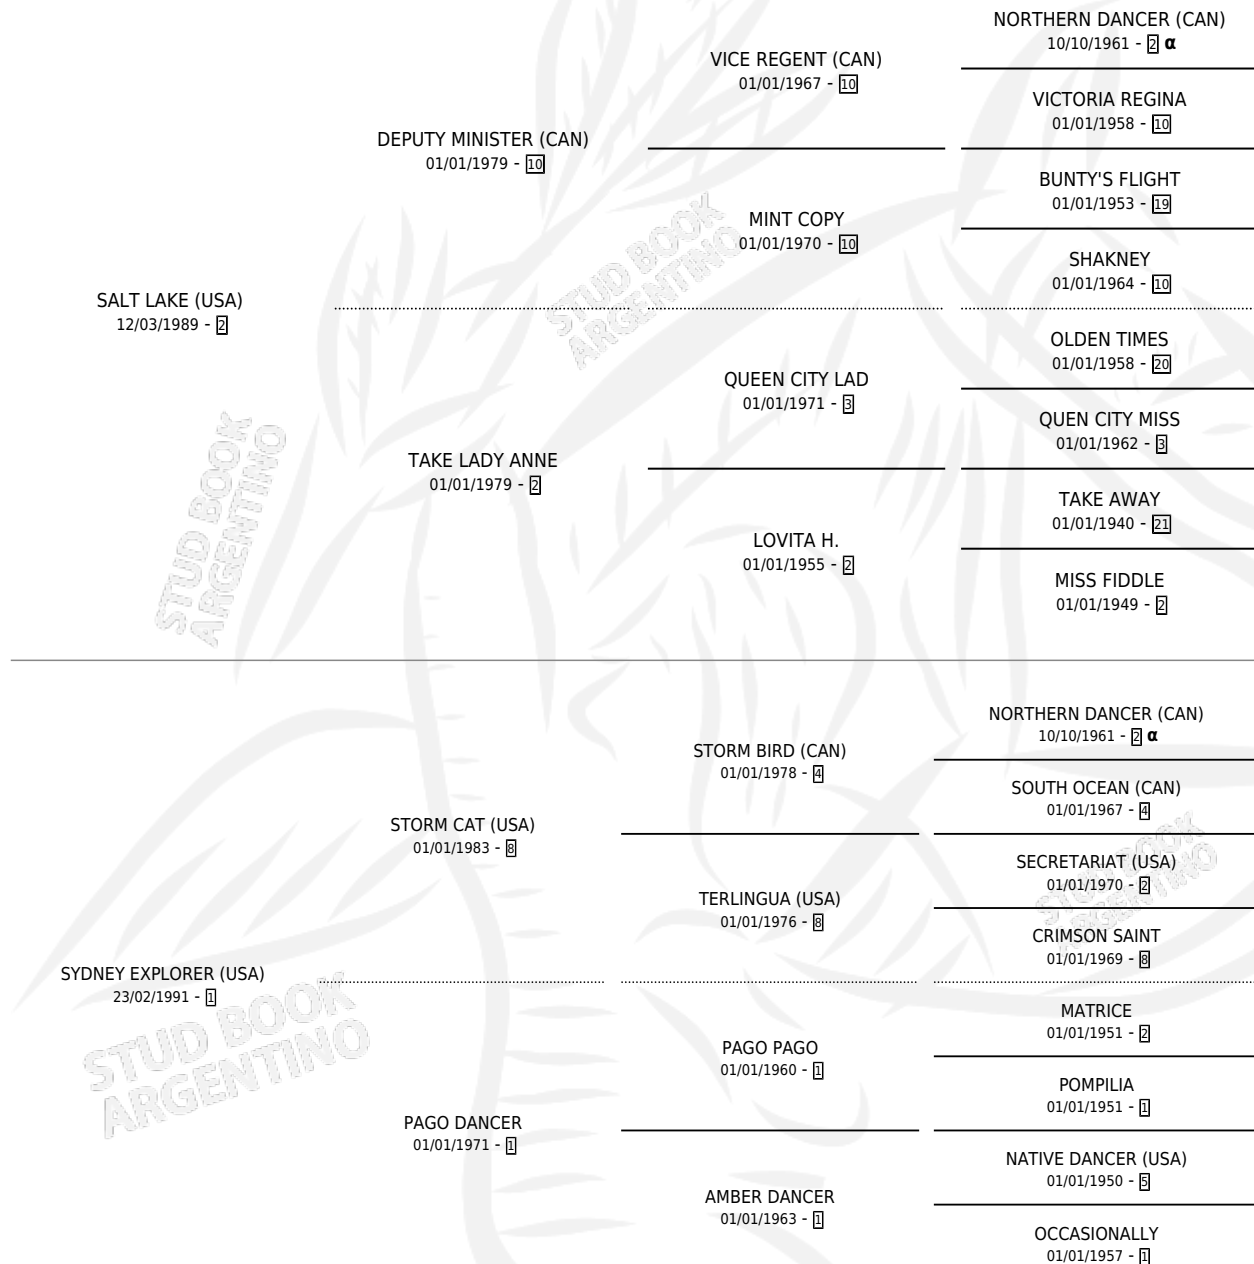

LAKE'S EXPLORER

por **SALT LAKE (USA)** y **SYDNEY EXPLORER (USA)** por **STORM CAT (USA)**

Argentina · Macho · Alazan · SP · 26/08/2000
Familia 1-c · Volumen 37

ESTADO

TIPIFICACIÓN SANGUÍNEA	✓
TIPIFICACIÓN POR ADN	X
PASAPORTE	X
IDENTIFICACIÓN POR MICROCHIP	X
REPRODUCTOR	X

Lugar de nacimiento: De La Pomme
Criador: De La Pomme

PEDIGREE

INBREEDING : α

EXPORTACIÓN / IMPORTACIÓN

FECHA	MOVIMIENTO	PAÍS
17/12/2003	EXPORTADO	URUGUAY

~

CAMPAÑA

Solo carreras oficiales de Argentina