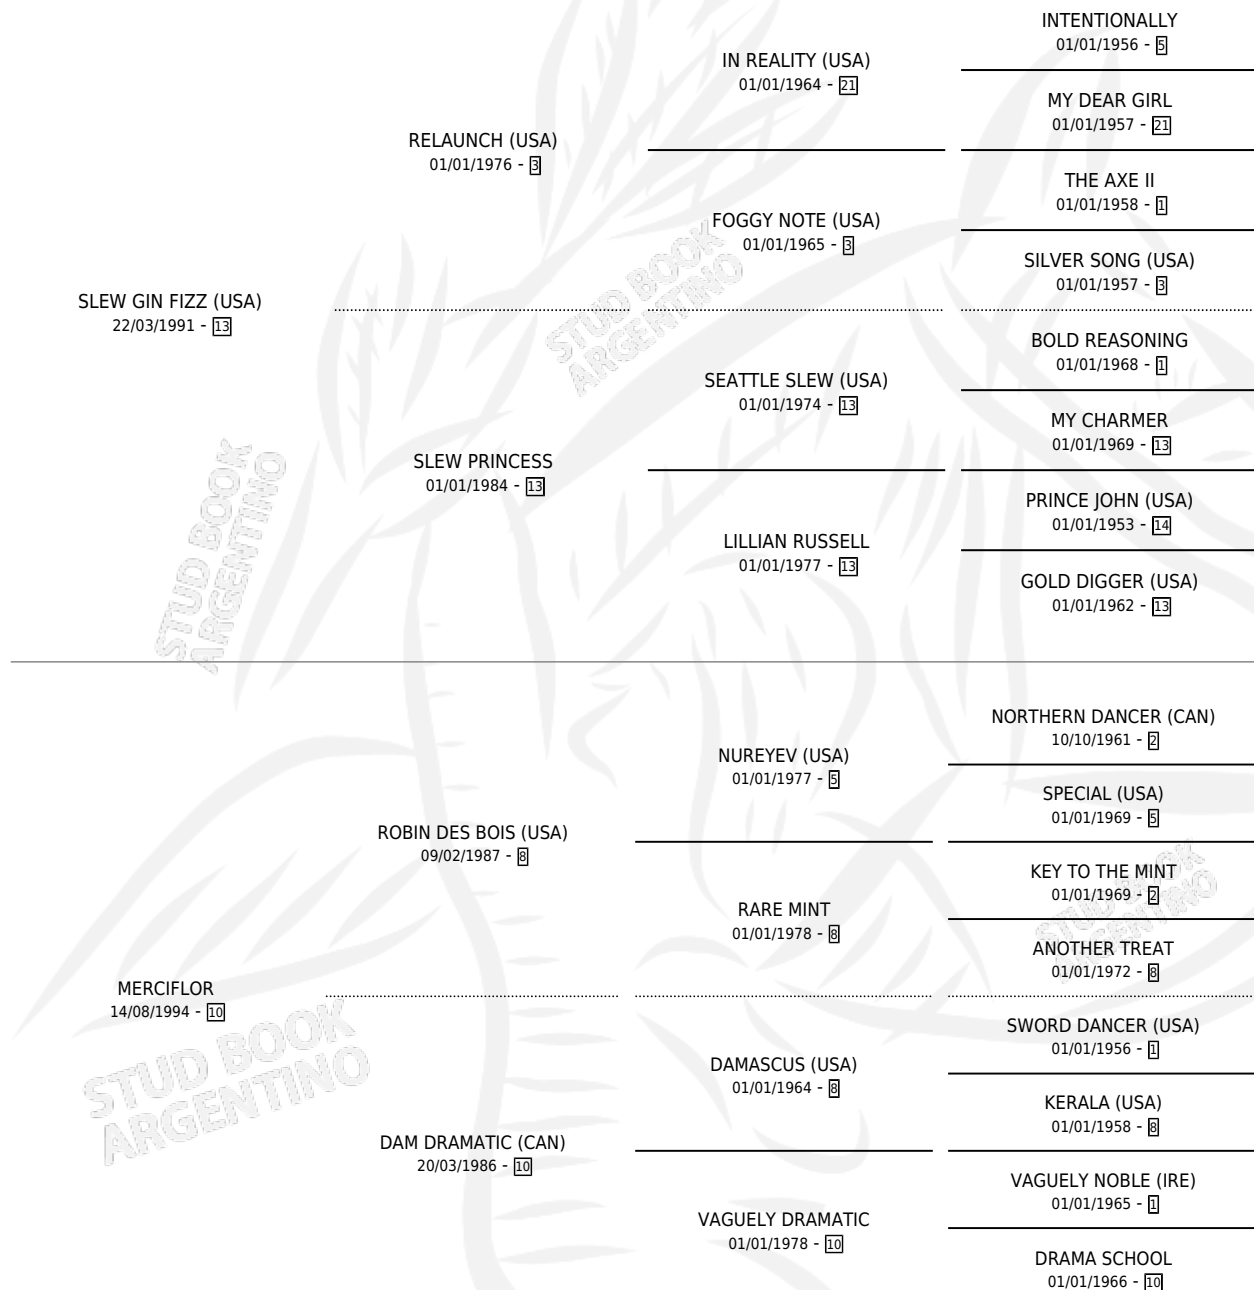

MERCILESS

por **SLEW GIN FIZZ (USA)** y **MERCIFLOR** por **ROBIN DES BOIS (USA)**

Argentina · Hembra · Tordillo · SP · 19/08/2000
Familia 10-e · Volumen 37

ESTADO

TIPIFICACIÓN SANGUÍNEA	✓
TIPIFICACIÓN POR ADN	✓
PASAPORTE	X
IDENTIFICACIÓN POR MICROCHIP	X
REPRODUCTOR	✓

Lugar de nacimiento: De La Pomme
Criador: De La Pomme

~

HIJOS

	MACHOS	HEMBRAS
6 NACIERON	3	3
2 CORRIERON	1	1
1 GANARON	1	0

0	0	0
GANADORES CL	GANADORES GR	GANADORES G1

PEDIGREE