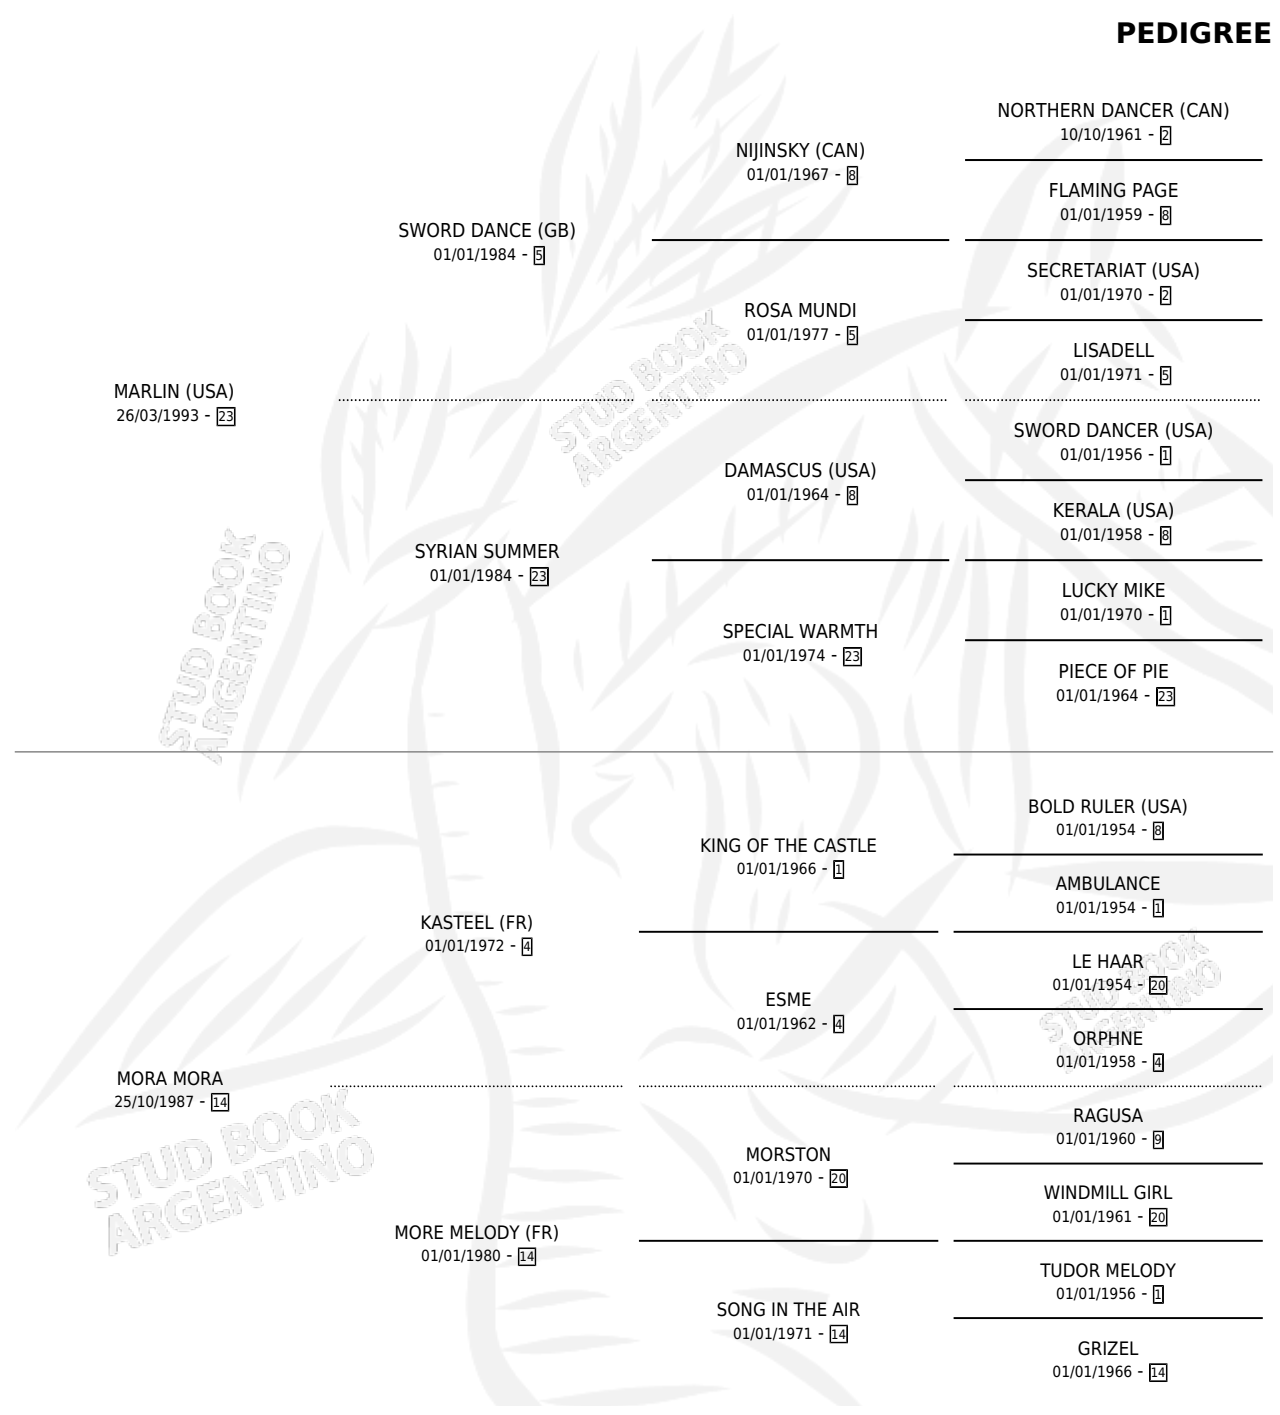

MULBERRY

por **MARLIN (USA)** y **MORA MORA** por **KASTEEL (FR)**

Argentina · Hembra · Zaino · SP · 26/08/2000
Familia 14-c · Volumen 37

ESTADO

TIPIFICACIÓN SANGUÍNEA	✓
TIPIFICACIÓN POR ADN	✓
PASAPORTE	X
IDENTIFICACIÓN POR MICROCHIP	X
REPRODUCTOR	✓

Lugar de nacimiento: De La Pomme

Criador: De La Pomme

~

HIJOS

	MACHOS	HEMBRAS
2 NACIERON	1	1
1 CORRIERON	0	1

SIN ACTUACIONES

PEDIGREE

EXPORTACIÓN / IMPORTACIÓN