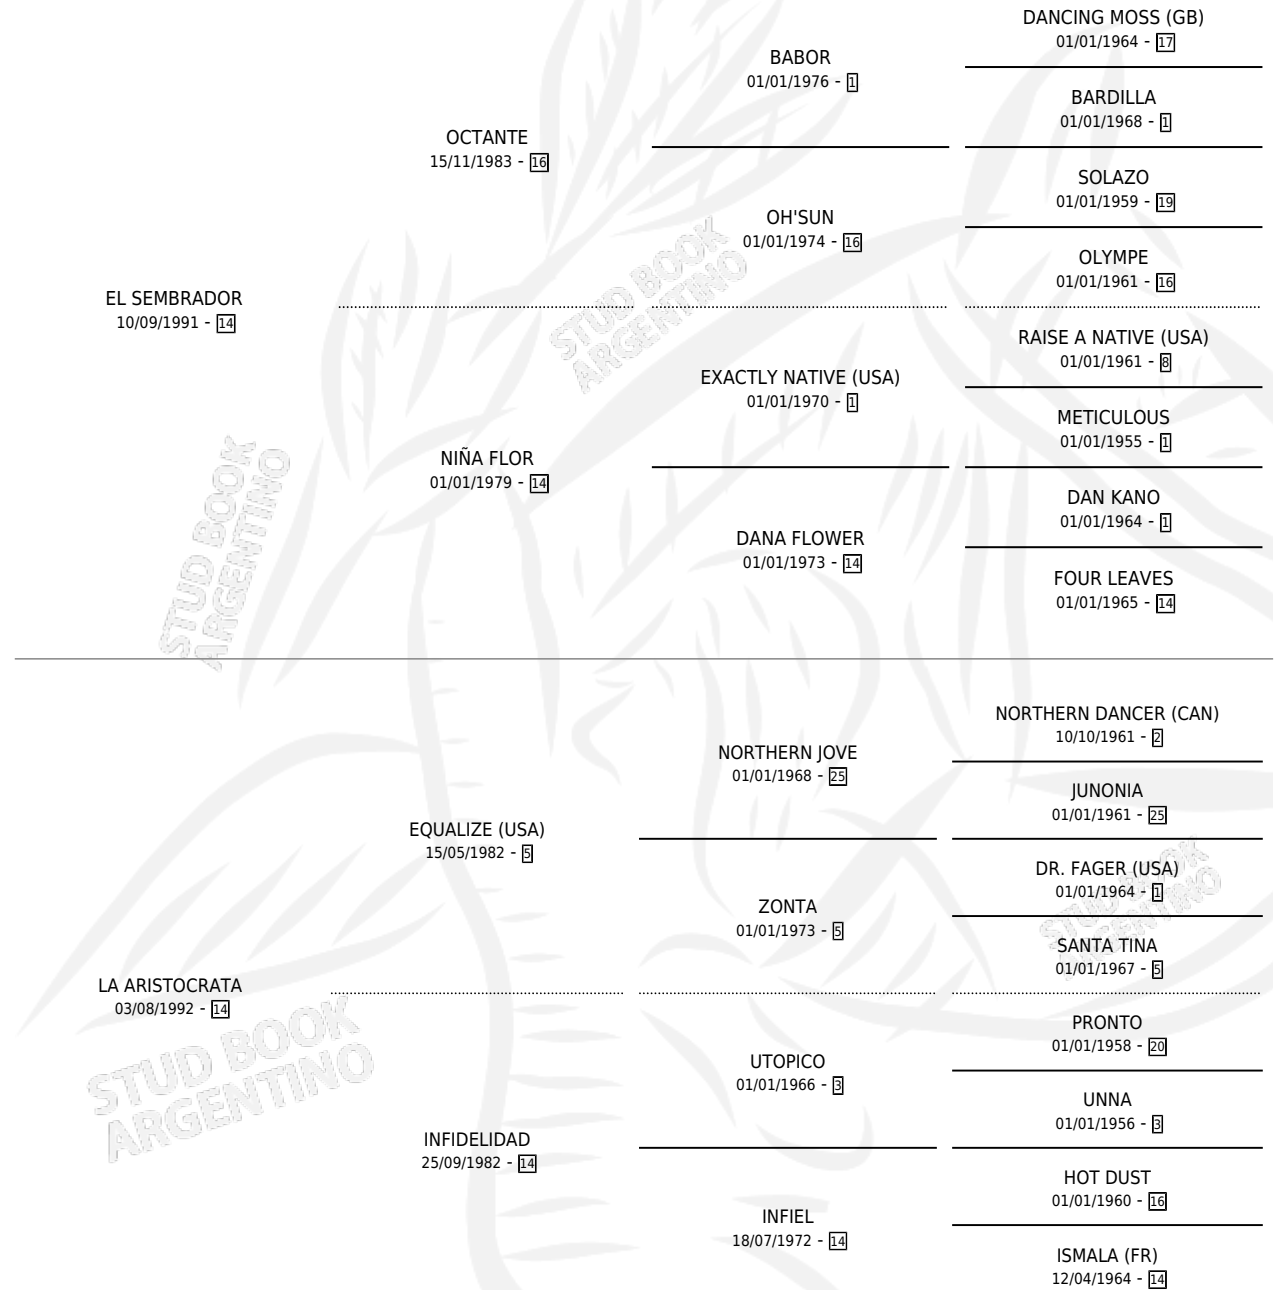

EL TRIGAL

por **EL SEMBRADOR** y **LA ARISTOCRATA** por **EQUALIZE (USA)**

Argentina · Macho · Alazan · SP · 16/08/2000
Familia 14 · Volumen 37

ESTADO

TIPIFICACIÓN SANGUÍNEA	✓
TIPIFICACIÓN POR ADN	X
PASAPORTE	X
IDENTIFICACIÓN POR MICROCHIP	X
REPRODUCTOR	X

Lugar de nacimiento: El Tala
Criador: Atilena Sca

PEDIGREE

EL TRIGAL

Datos oficiales del Stud Book Argentino

Documento generado el 06/05/2026

studbook.org.ar