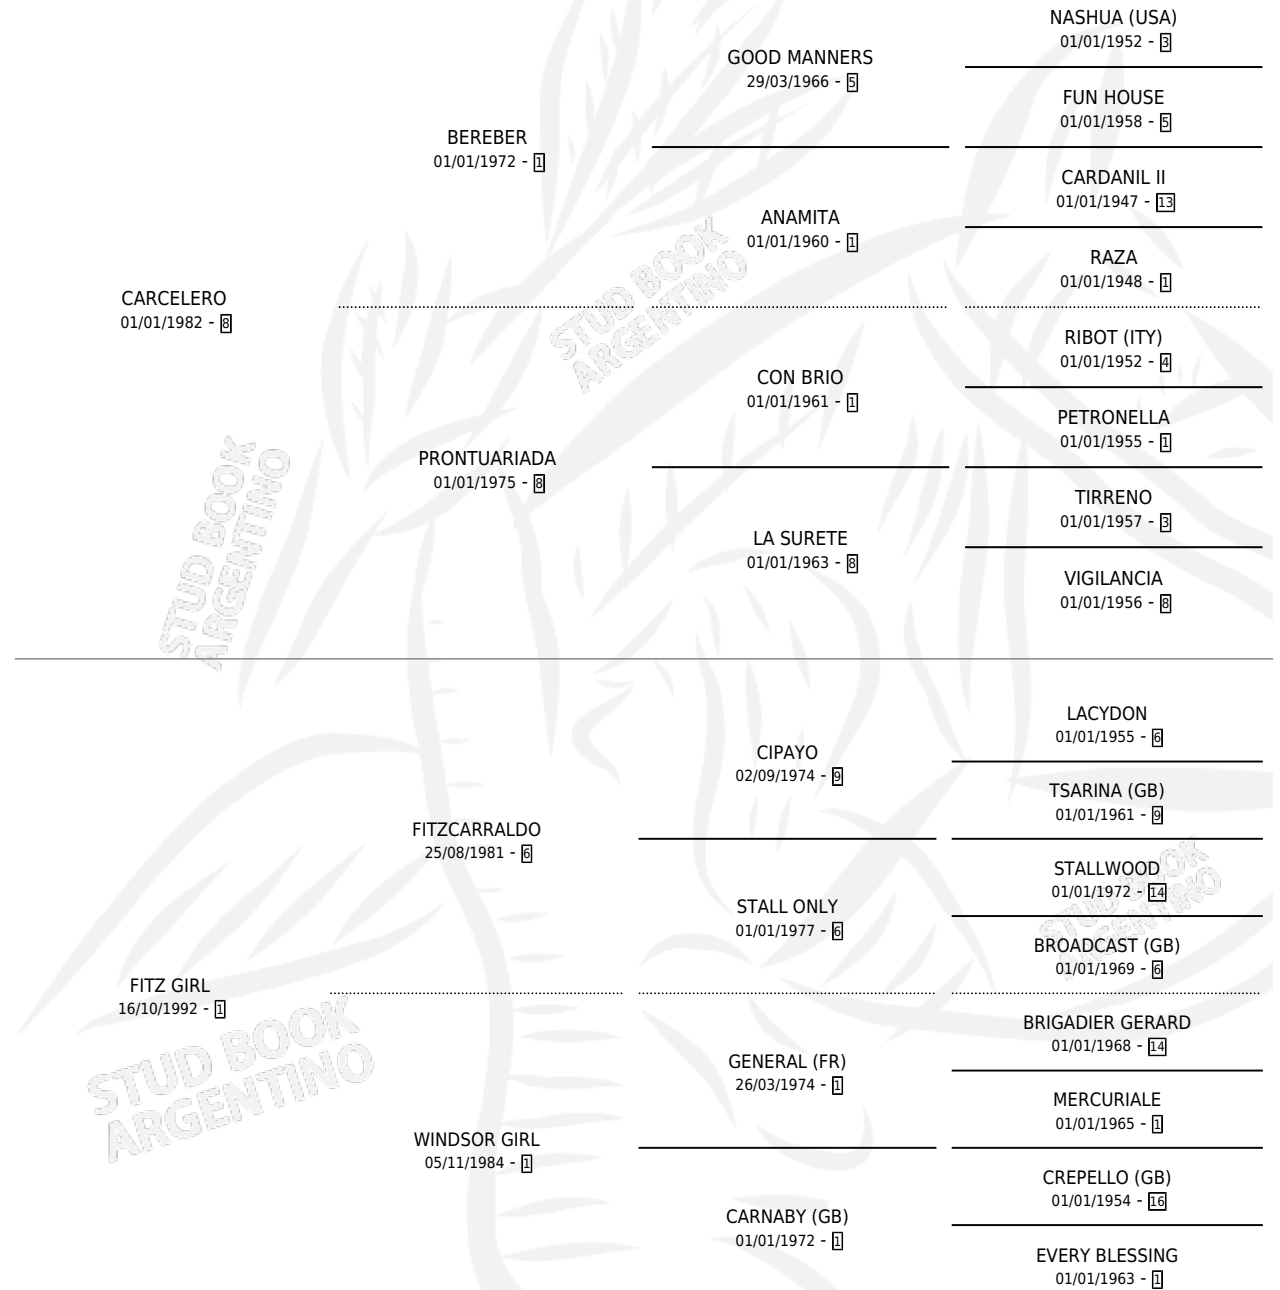

CROATA

por CARCELERO y FITZ GIRL por FITZCARRALDO

Argentina · Macho · Zaino · SP · 10/09/2000
Familia 1-w · Volumen 37

ESTADO

TIPIFICACIÓN SANGUÍNEA	X
TIPIFICACIÓN POR ADN	X
PASAPORTE	X
IDENTIFICACIÓN POR MICROCHIP	X
REPRODUCTOR	X

Lugar de nacimiento: R.c.b.

Criador: R.c.b.

PEDIGREE

CROATA

Datos oficiales del Stud Book Argentino

Documento generado el 05/05/2026

studbook.org.ar