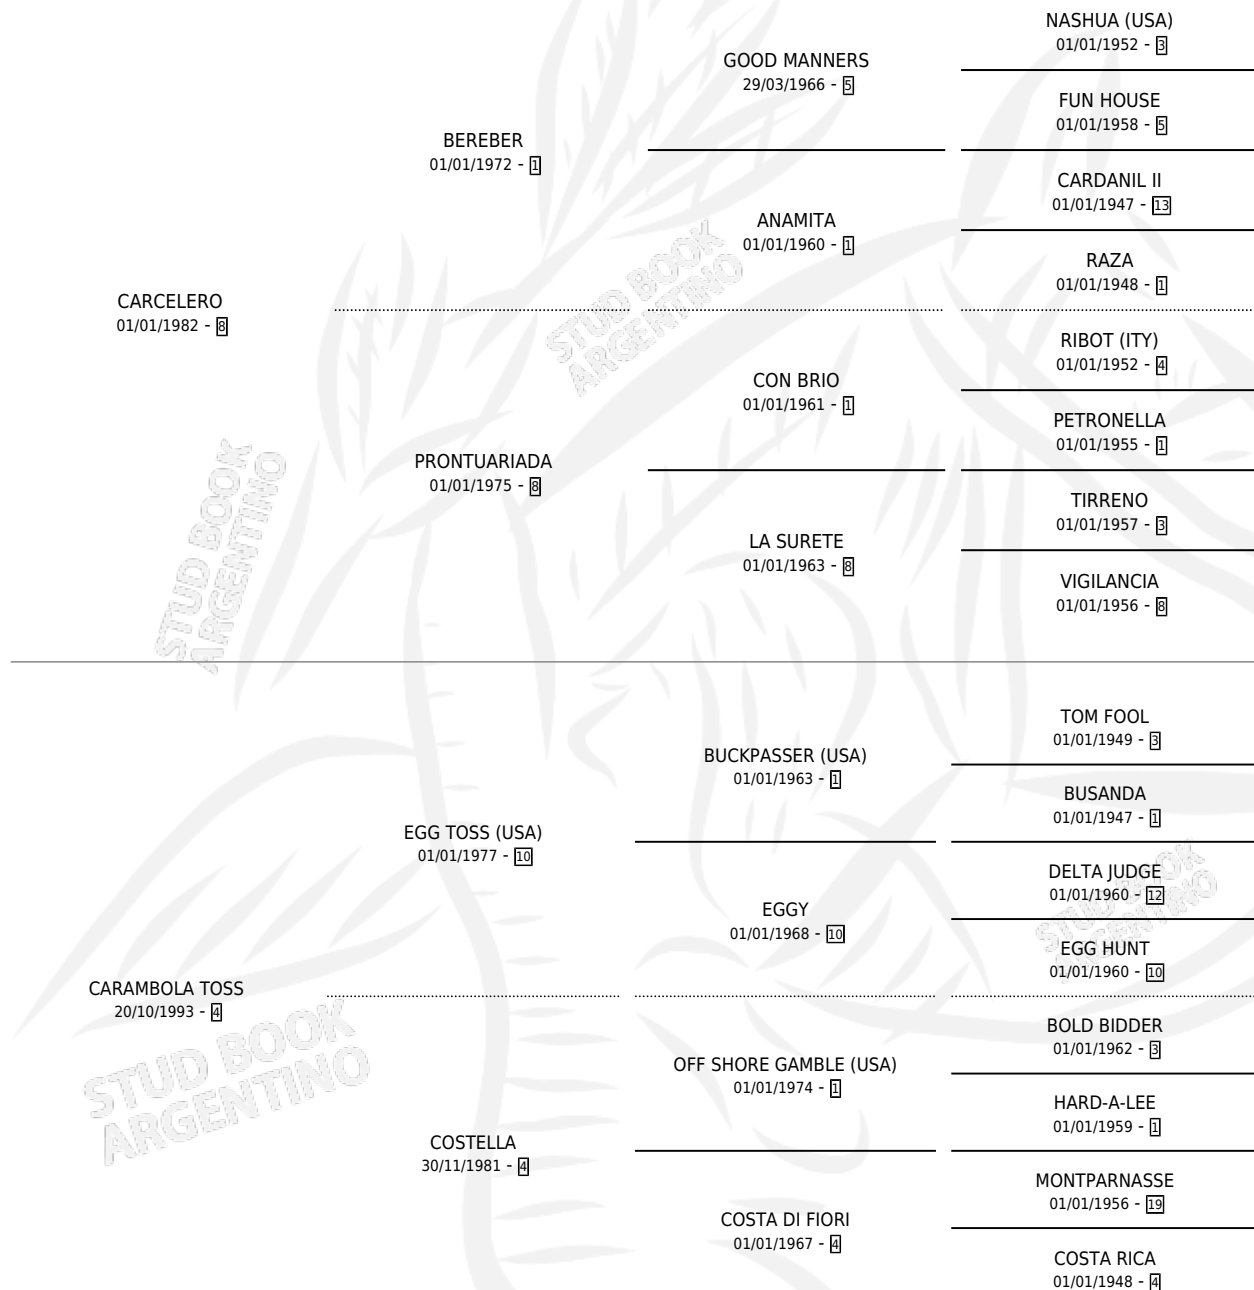

CALAÑA

por CARCELERO y CARAMBOLA TOSS por EGG TOSS (USA)

Argentina · Hembra · Zaino · SP · 17/08/2000
Familia 4-h · Volumen 37

ESTADO

TIPIFICACIÓN SANGUÍNEA	X
TIPIFICACIÓN POR ADN	X
PASAPORTE	X
IDENTIFICACIÓN POR MICROCHIP	X
REPRODUCTOR	X

Lugar de nacimiento: R.c.b.

Criador: R.c.b.

PEDIGREE

CALAÑA

Datos oficiales del Stud Book Argentino

Documento generado el 15/05/2026

studbook.org.ar