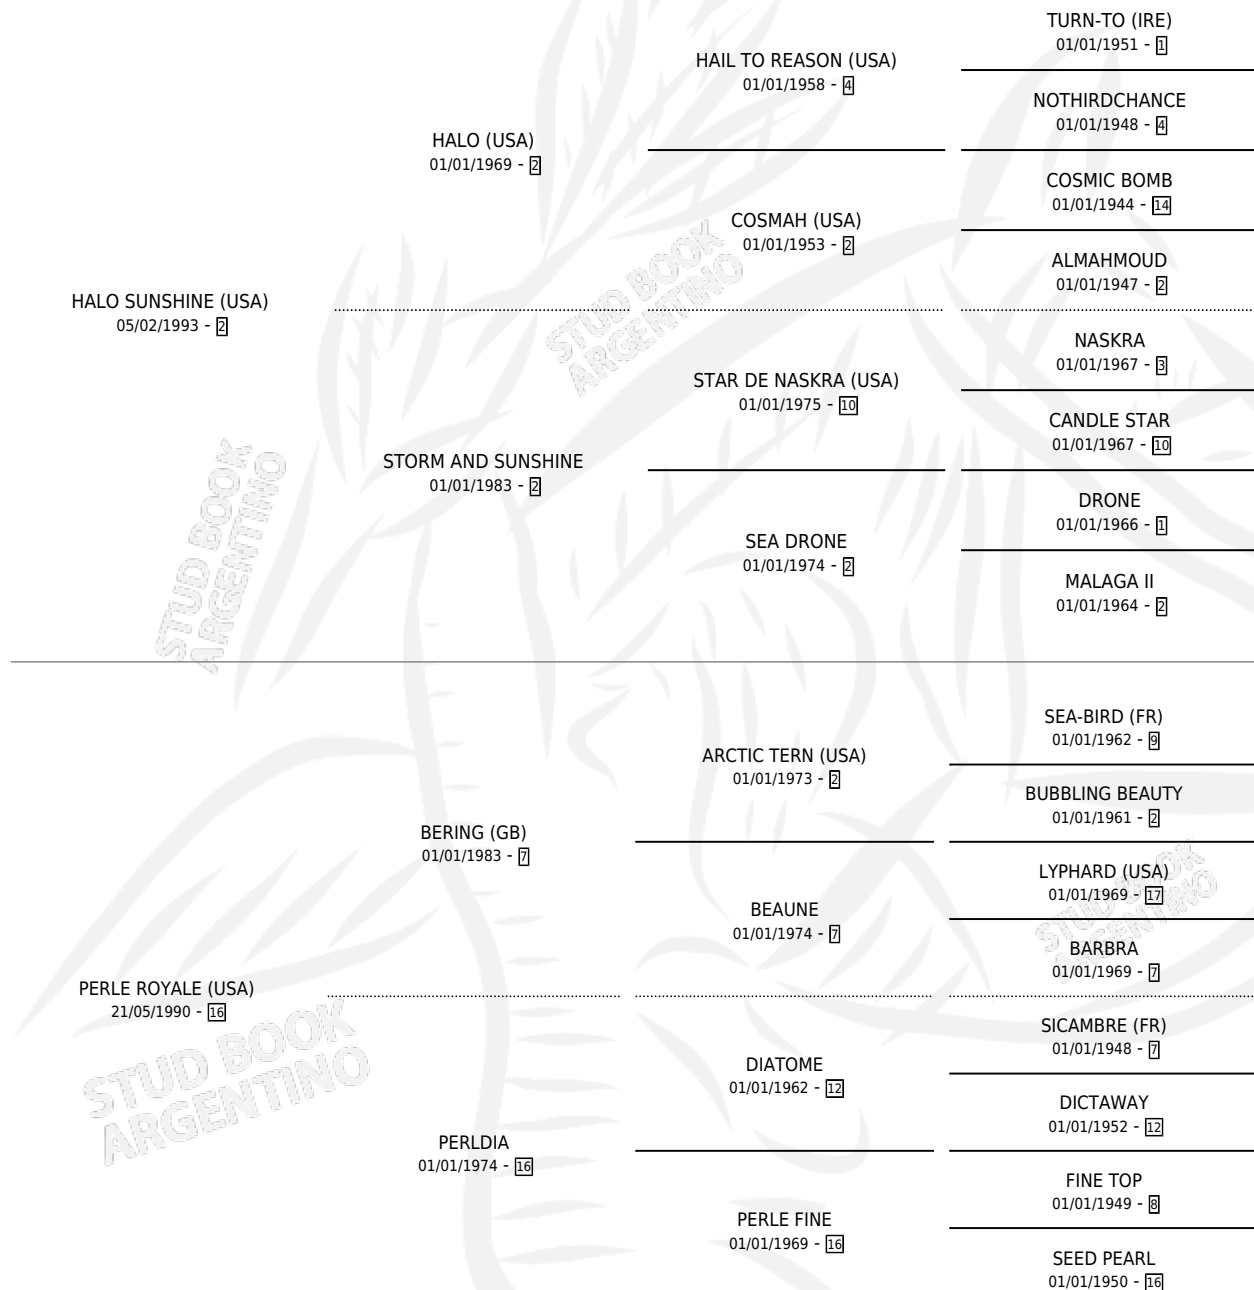

FRANK ROYAL

por HALO SUNSHINE (USA) y PERLE ROYALE (USA) por
BERING (GB)

Argentina · Macho · Zaino · SP · 19/08/2000
Familia 16-b · Volumen 37

ESTADO

TIPIFICACIÓN SANGUÍNEA	✓
TIPIFICACIÓN POR ADN	X
PASAPORTE	X
IDENTIFICACIÓN POR MICROCHIP	X
REPRODUCTOR	X

Lugar de nacimiento: Abolengo
Criador: Abolengo

PEDIGREE

EXPORTACIÓN / IMPORTACIÓN

FECHA	MOVIMIENTO	PAÍS
09/12/2004	EXPORTADO	ESTADOS UNIDOS

~

CAMPAÑA

Solo carreras oficiales de Argentina

POR EDAD