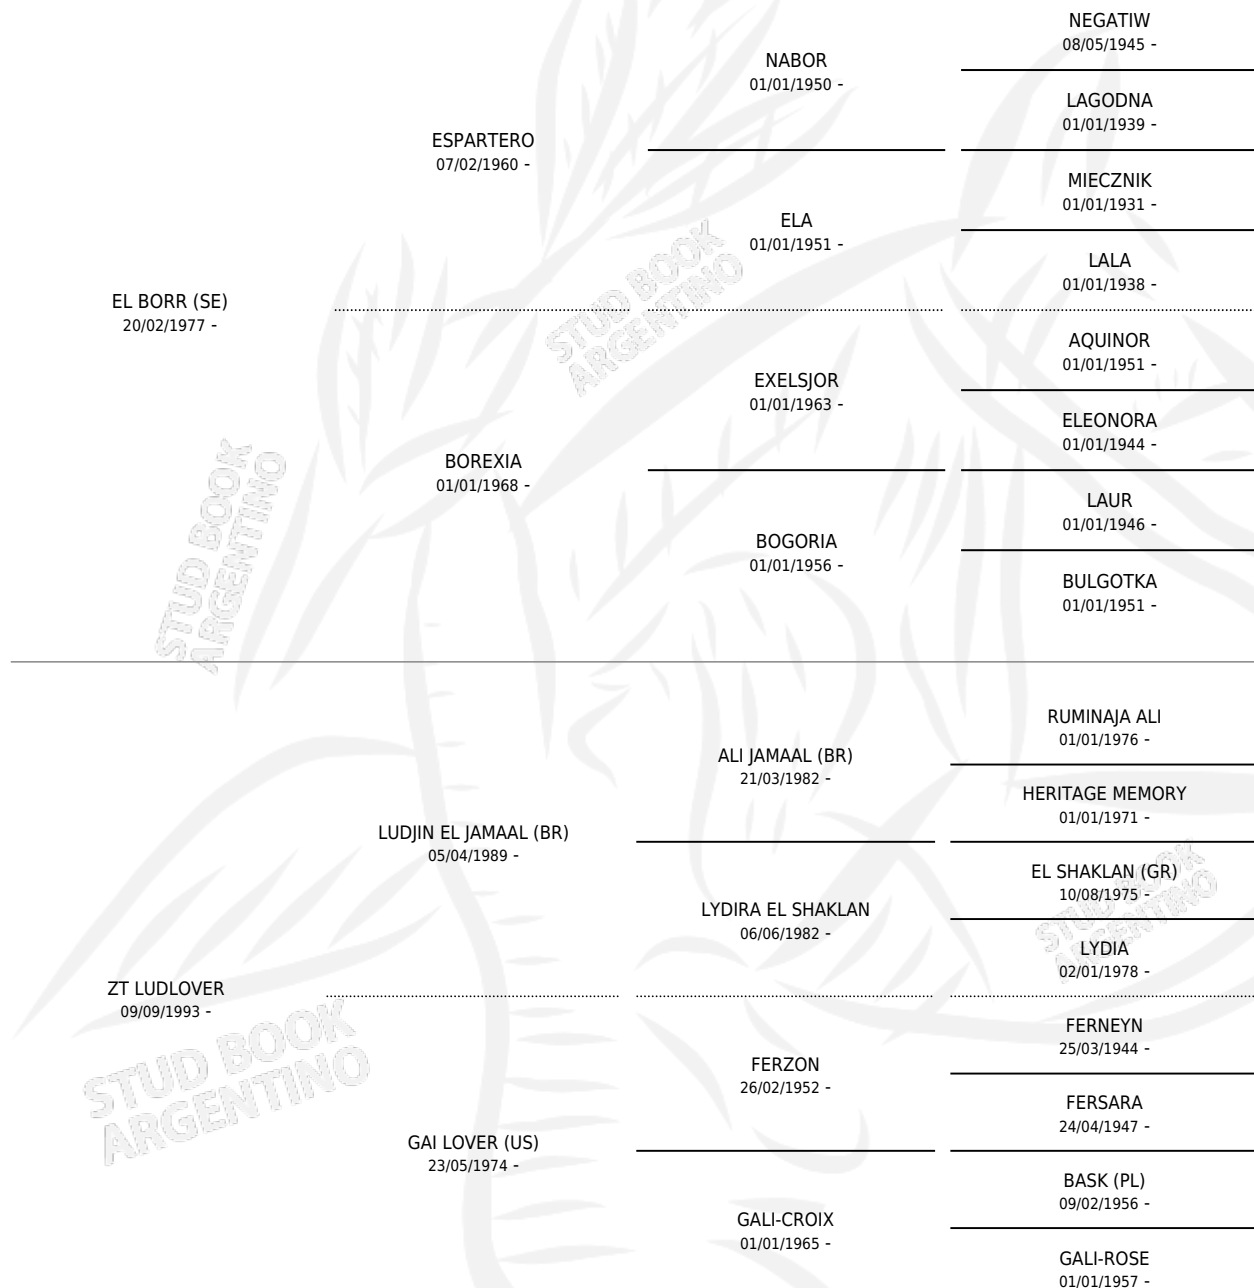

CG LUDBORR

por **EL BORR (SE)** y **ZT LUDLOVER** por **LUDJIN EL JAMAAL (BR)**

Argentina · Hembra · Tordillo · AP · 26/08/2000
Familia · Volumen 37

ESTADO

TIPIFICACIÓN SANGUÍNEA	✓
TIPIFICACIÓN POR ADN	✓
PASAPORTE	X
IDENTIFICACIÓN POR MICROCHIP	X
REPRODUCTOR	✓

Lugar de nacimiento: Coe Pora
Criador: Sin dato

~

HIJOS

	MACHOS	HEMBRAS
6 NACIERON	2	4
SIN ACTUACIONES		

PEDIGREE

S

mientos 6 / Efectividad 75.00%

PADRILLO	PRODUCTO	CRIADOR	1ER SERVICIO	ÚLTIMO SERVICIO
CG POLDAMABORR	CG LUDPOL (H T, 23/11/2019)	COE PORA	21/12/2018	21/12/2018
CG LUDBORR	CG GAFLUD (M T, 10/12/2018)	COE PORA	12/12/2017	12/12/2017
CG GAFTARIA	CG LUDGAF (M ZD, 30/11/2016)	COE PORA	30/11/2015	30/11/2015
CG GAFTARIA	∅		15/12/2014	15/12/2014
CG GAFTARIA	CG LUGA (H T, 10/11/2013)	COE PORA	08/12/2012	08/12/2012
CG GAFTARIA	CG LUDTARIA (H ZN, 25/11/2011)	COE PORA	22/12/2010	22/12/2010
CG GAFTARIA	CG LUDBORIA (H ZT, 06/11/2009)	COE PORA	05/12/2008	05/12/2008
CG JELFARAH	∅		20/08/2005	12/11/2005