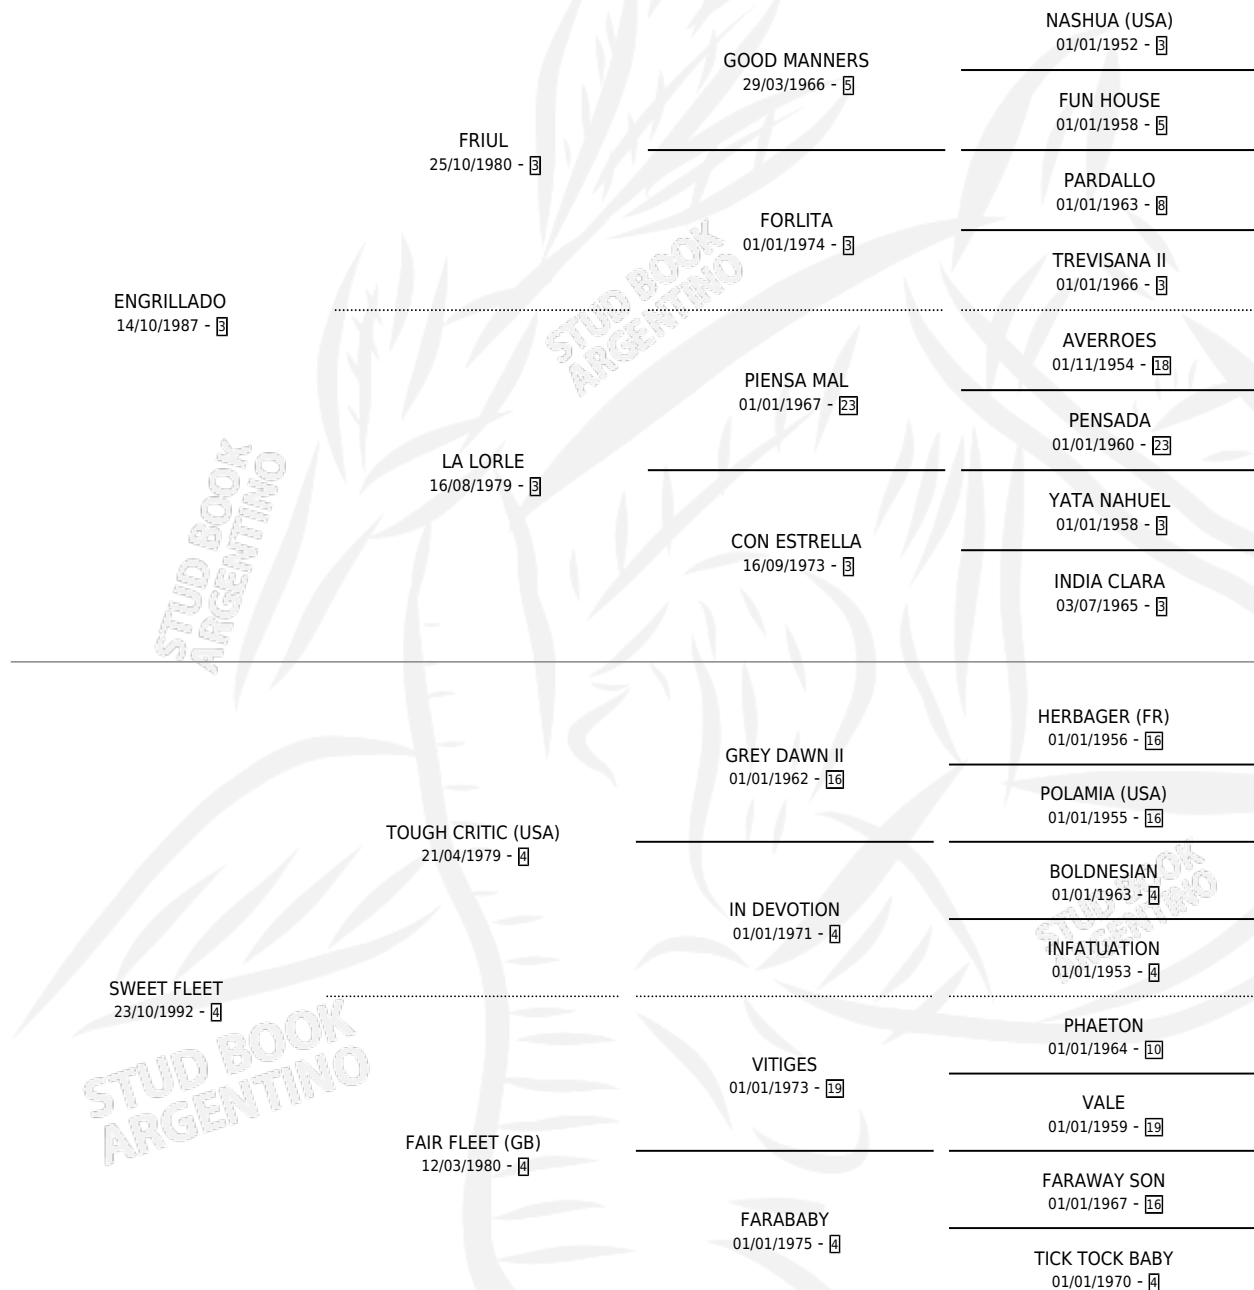

PASAIA

por ENGRILLADO y SWEET FLEET por TOUGH CRITIC (USA)

Argentina · Hembra · Alazan · SP · 06/08/2000
Familia 4-p · Volumen 37

ESTADO

TIPIFICACIÓN SANGUÍNEA	✓
TIPIFICACIÓN POR ADN	✓
PASAPORTE	X
IDENTIFICACIÓN POR MICROCHIP	X
REPRODUCTOR	✓

Lugar de nacimiento: Usasti

Criador: Sin dato

~

HIJOS

	MACHOS	HEMBRAS
6 NACIERON	3	3
4 CORRIERON	1	3
2 GANARON	1	1

0	0	0
GANADORES CL	GANADORES GR	GANADORES G1

PEDIGREE

CAMPAÑA

Solo carreras oficiales de Argentina

POR EDAD

EDAD	CC	1°	2°	3°	4°	5°	NP	CLC	CLG	CLCG1	CLGG1	IMPORTE	GANANCIA / CC
4 AÑOS	1	0	0	0	0	0	1	0	0	0	0	\$0	\$0
5 AÑOS	3	1	0	0	0	2	0	0	0	0	0	\$8,800	\$2,933
TOTALES	4	1	0	0	0	2	1	0	0	0	0	\$8,800	\$2,200
%		25.0%	0.0%	0.0%	0.0%	50.0%	25.0%	0.0%	0.0%	0.0%	0.0%		