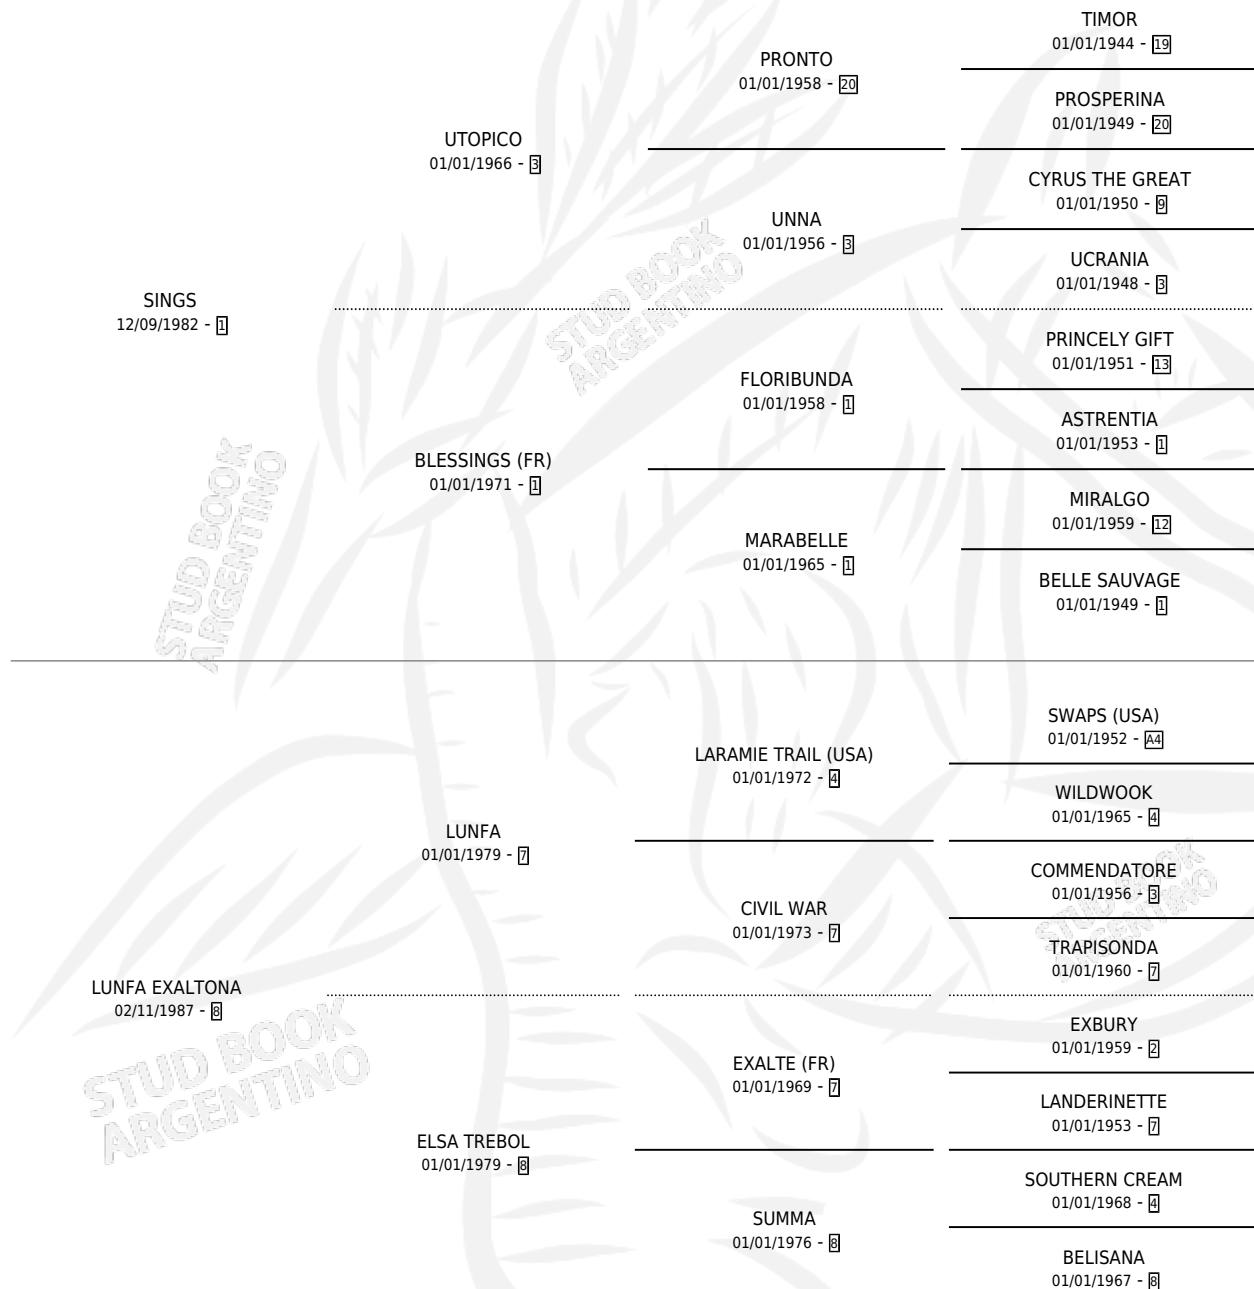

DIEGUITO SINGS

por SINGS y LUNFA EXALTONA por LUNFA

Argentina · Macho · Alazan Tostado · SP · 24/08/2000
Familia 8-c · Volumen 37

ESTADO

TIPIFICACIÓN SANGUÍNEA	✓
TIPIFICACIÓN POR ADN	X
PASAPORTE	X
IDENTIFICACIÓN POR MICROCHIP	X
REPRODUCTOR	X

Lugar de nacimiento: Masama

Criador: Masama

PEDIGREE

CAMPAÑA

Solo carreras oficiales de Argentina

POR EDAD

EDAD	CC	1°	2°	3°	4°	5°	NP	CLC	CLG	CLCG1	CLGG1	IMPORTE	GANANCIA / CC
4 AÑOS	2	0	0	0	0	0	2	0	0	0	0	\$0	\$0
5 AÑOS	2	0	0	1	0	1	0	0	0	0	0	\$1,440	\$720
6 AÑOS	5	0	0	0	2	0	3	0	0	0	0	\$1,700	\$340
TOTALES	9	0	0	1	2	1	5	0	0	0	0	\$3,140	\$349
%		0.0%	0.0%	11.1%	22.2%	11.1%	55.6%	0.0%	0.0%	0.0%	0.0%		