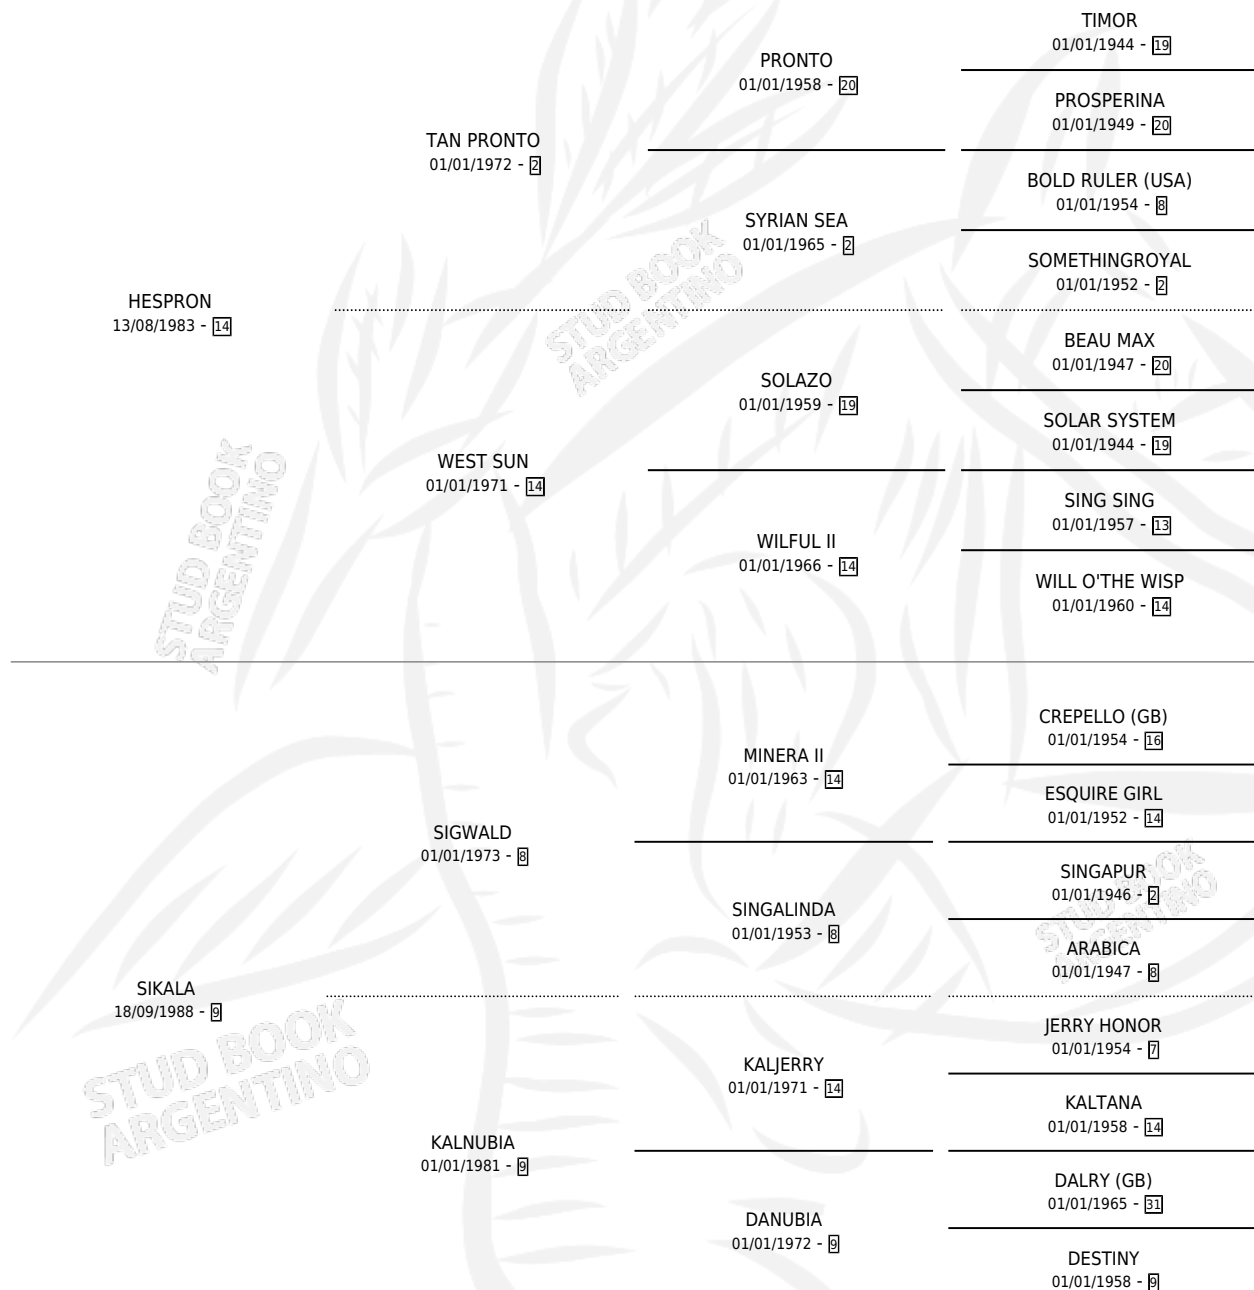

BIEN ARRIBADA

por HESPRON y SIKALA por SIGWALD

Argentina · Hembra · Zaino · SP · 30/09/1999
Familia 9-g · Volumen 37

ESTADO

TIPIFICACIÓN SANGUÍNEA	✓
TIPIFICACIÓN POR ADN	✓
PASAPORTE	X
IDENTIFICACIÓN POR MICROCHIP	X
REPRODUCTOR	✓

Lugar de nacimiento: Cabo Alarcon
Criador: Sin dato

~

HIJOS

	MACHOS	HEMBRAS
1 NACIERON	1	0

SIN ACTUACIONES

PEDIGREE

CAMPAÑA

Solo carreras oficiales de Argentina