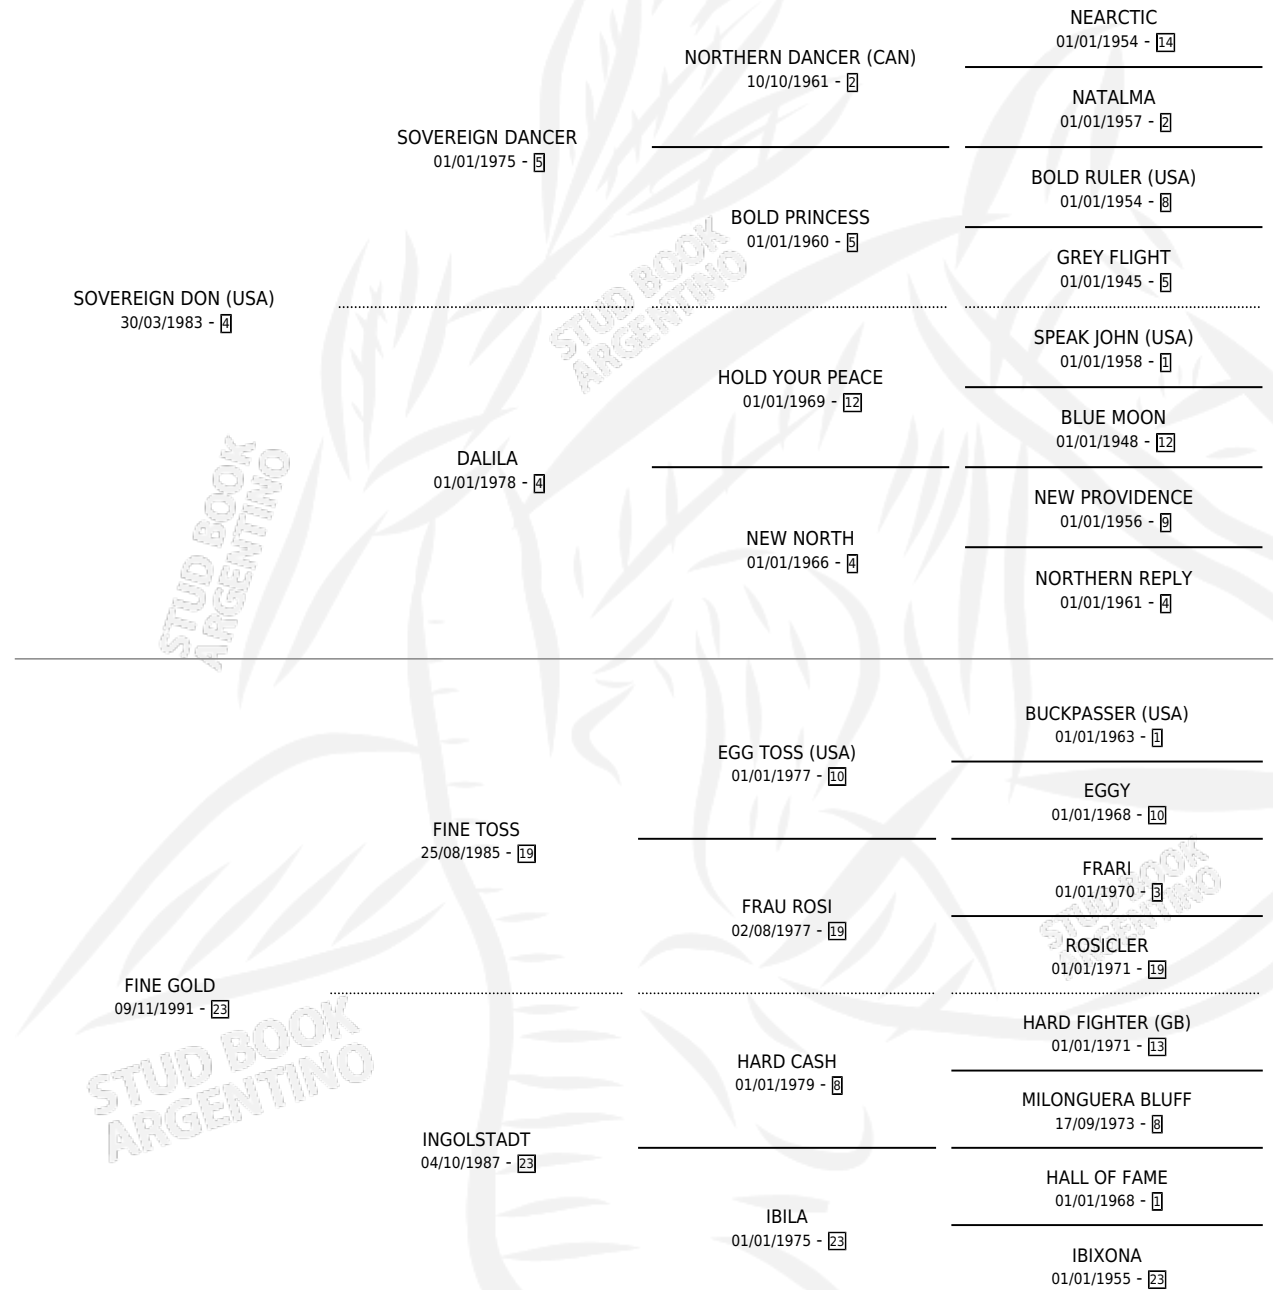

DARDO DON

por SOVEREIGN DON (USA) y FINE GOLD por FINE TOSS

Argentina · Macho · Zaino · SP · 10/08/2000
Familia 23-a · Volumen 37

ESTADO

TIPIFICACIÓN SANGUÍNEA	✓
TIPIFICACIÓN POR ADN	X
PASAPORTE	X
IDENTIFICACIÓN POR MICROCHIP	X
REPRODUCTOR	X

Lugar de nacimiento: Caryjuan
Criador: Caryjuan

PEDIGREE

CAMPAÑA

Solo carreras oficiales de Argentina

POR EDAD

EDAD	CC	1°	2°	3°	4°	5°	NP	CLC	CLG	CLCG1	CLGG1	IMPORTE	GANANCIA / CC
3 AÑOS	1	0	0	0	0	0	1	0	0	0	0	\$0	\$0
4 AÑOS	7	1	2	0	1	0	3	0	0	0	0	\$15,640	\$2,234
5 AÑOS	4	1	1	1	0	0	1	0	0	0	0	\$14,100	\$3,525
TOTALES	12	2	3	1	1	0	5	0	0	0	0	\$29,740	\$2,478
%		16.7%	25.0%	8.3%	8.3%	0.0%	41.7%	0.0%	0.0%	0.0%	0.0%		

Ganador de 2 carreras en Palermo - \$29,740, a los 4 y 5 años.

POR DISTANCIA

HIPODROMO	CC	1°	2°	3°	4°	5°	NP	CLC	CLG	CLCG1	CLGG1	IMPORTE
PALERMO	11	2	3	1	1	0	4	0	0	0	0	\$29,740
1400 MTS	10	2	3	1	1	0	3	0	0	0	0	\$29,740
1600 MTS	1	0	0	0	0	0	1	0	0	0	0	\$0
SAN ISIDRO	1	0	0	0	0	0	1	0	0	0	0	\$0
1400 MTS	1	0	0	0	0	0	1	0	0	0	0	\$0