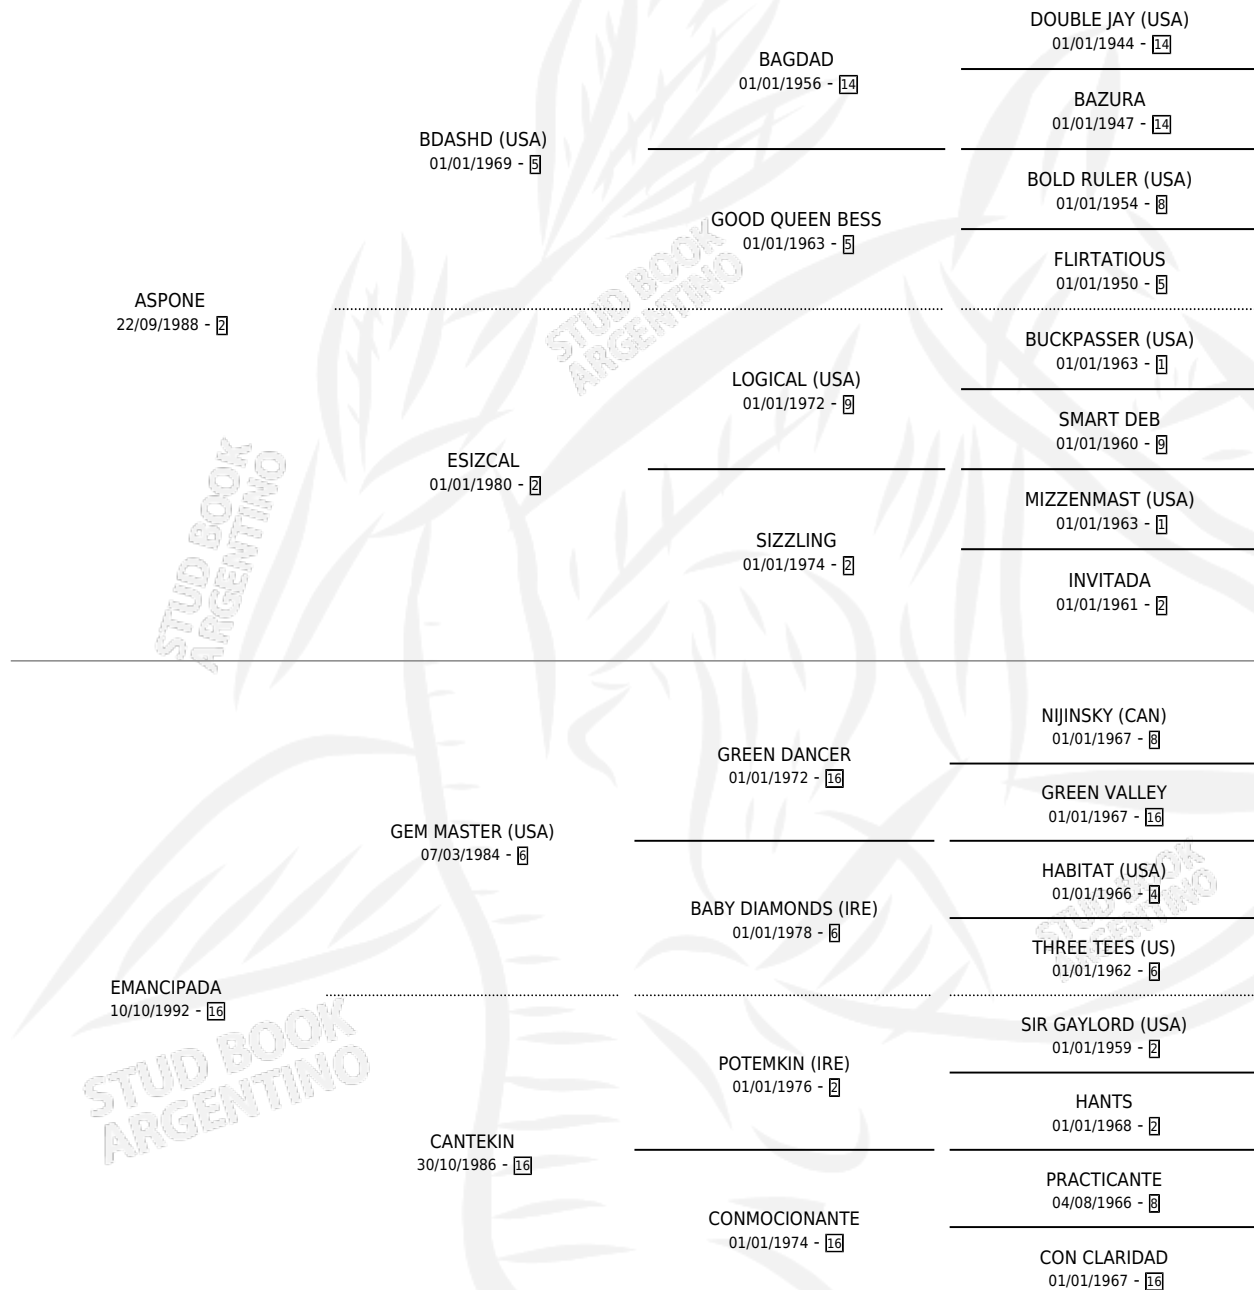

ORFA

por ASPONE y EMANCIPADA por GEM MASTER (USA)

Argentina · Hembra · Zaino · SP · 15/08/2000
Familia 16-e · Volumen 37

ESTADO

TIPIFICACIÓN SANGUÍNEA	✓
TIPIFICACIÓN POR ADN	X
PASAPORTE	X
IDENTIFICACIÓN POR MICROCHIP	X
REPRODUCTOR	X

Lugar de nacimiento: El Manzanar

Criador: El Manzanar

PEDIGREE

CAMPAÑA

Solo carreras oficiales de Argentina

POR EDAD

EDAD	CC	1°	2°	3°	4°	5°	NP	CLC	CLG	CLCG1	CLGG1	IMPORTE	GANANCIA / CC
4 AÑOS	7	1	0	1	0	2	3	0	0	0	0	\$8,475	\$1,211
TOTALES	7	1	0	1	0	2	3	0	0	0	0	\$8,475	\$1,211
%		14.3%	0.0%	14.3%	0.0%	28.6%	42.9%	0.0%	0.0%	0.0%	0.0%		

Ganadora en San Isidro - \$8,475, a los 4 años.

POR DISTANCIA

HIPODROMO	CC	1°	2°	3°	4°	5°	NP	CLC	CLG	CLCG1	CLGG1	IMPORTE
LA PLATA	1	0	0	0	0	0	1	0	0	0	0	\$0
1200 MTS	1	0	0	0	0	0	1	0	0	0	0	\$0
SAN ISIDRO	6	1	0	1	0	2	2	0	0	0	0	\$8,475
1200 MTS	5	1	0	1	0	1	2	0	0	0	0	\$8,475
1000 MTS	1	0	0	0	0	1	0	0	0	0	0	\$0