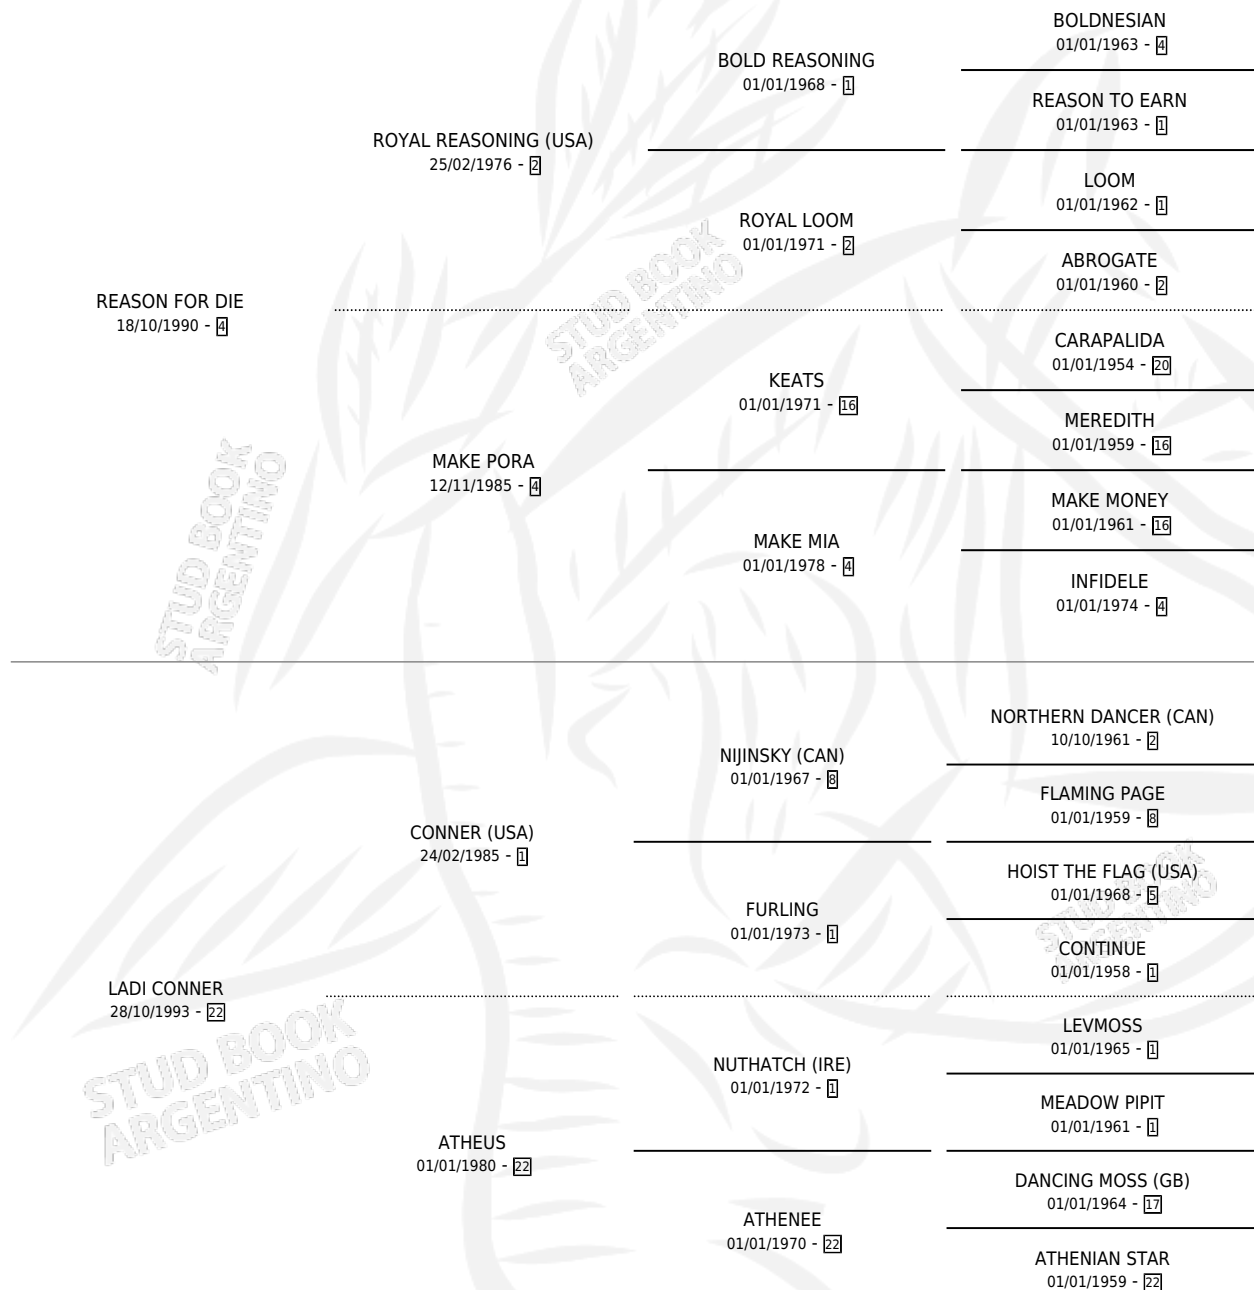

LADY REASON

por REASON FOR DIE y LADI CONNER por CONNER (USA)

Argentina · Hembra · Zaino · SP · 10/08/2000
Familia 22-d · Volumen 37

ESTADO

TIPIFICACIÓN SANGUÍNEA	✓
TIPIFICACIÓN POR ADN	✓
PASAPORTE	X
IDENTIFICACIÓN POR MICROCHIP	X
REPRODUCTOR	✓

Lugar de nacimiento: Recompensa

Criador: Sin dato

~

HIJOS

	MACHOS	HEMBRAS
2 NACIERON	0	2

SIN ACTUACIONES

PEDIGREE

CAMPAÑA

Solo carreras oficiales de Argentina

POR EDAD

EDAD	CC	1°	2°	3°	4°	5°	NP	CLC	CLG	CLCG1	CLGG1	IMPORTE	GANANCIA / CC
5 AÑOS	5	0	1	1	1	1	1	0	0	0	0	\$4,350	\$870
6 AÑOS	4	2	0	1	0	0	1	0	0	0	0	\$14,610	\$3,653
TOTALES	9	2	1	2	1	1	2	0	0	0	0	\$18,960	\$2,107
%		22.2%	11.1%	22.2%	11.1%	11.1%	22.2%	0.0%	0.0%	0.0%	0.0%		