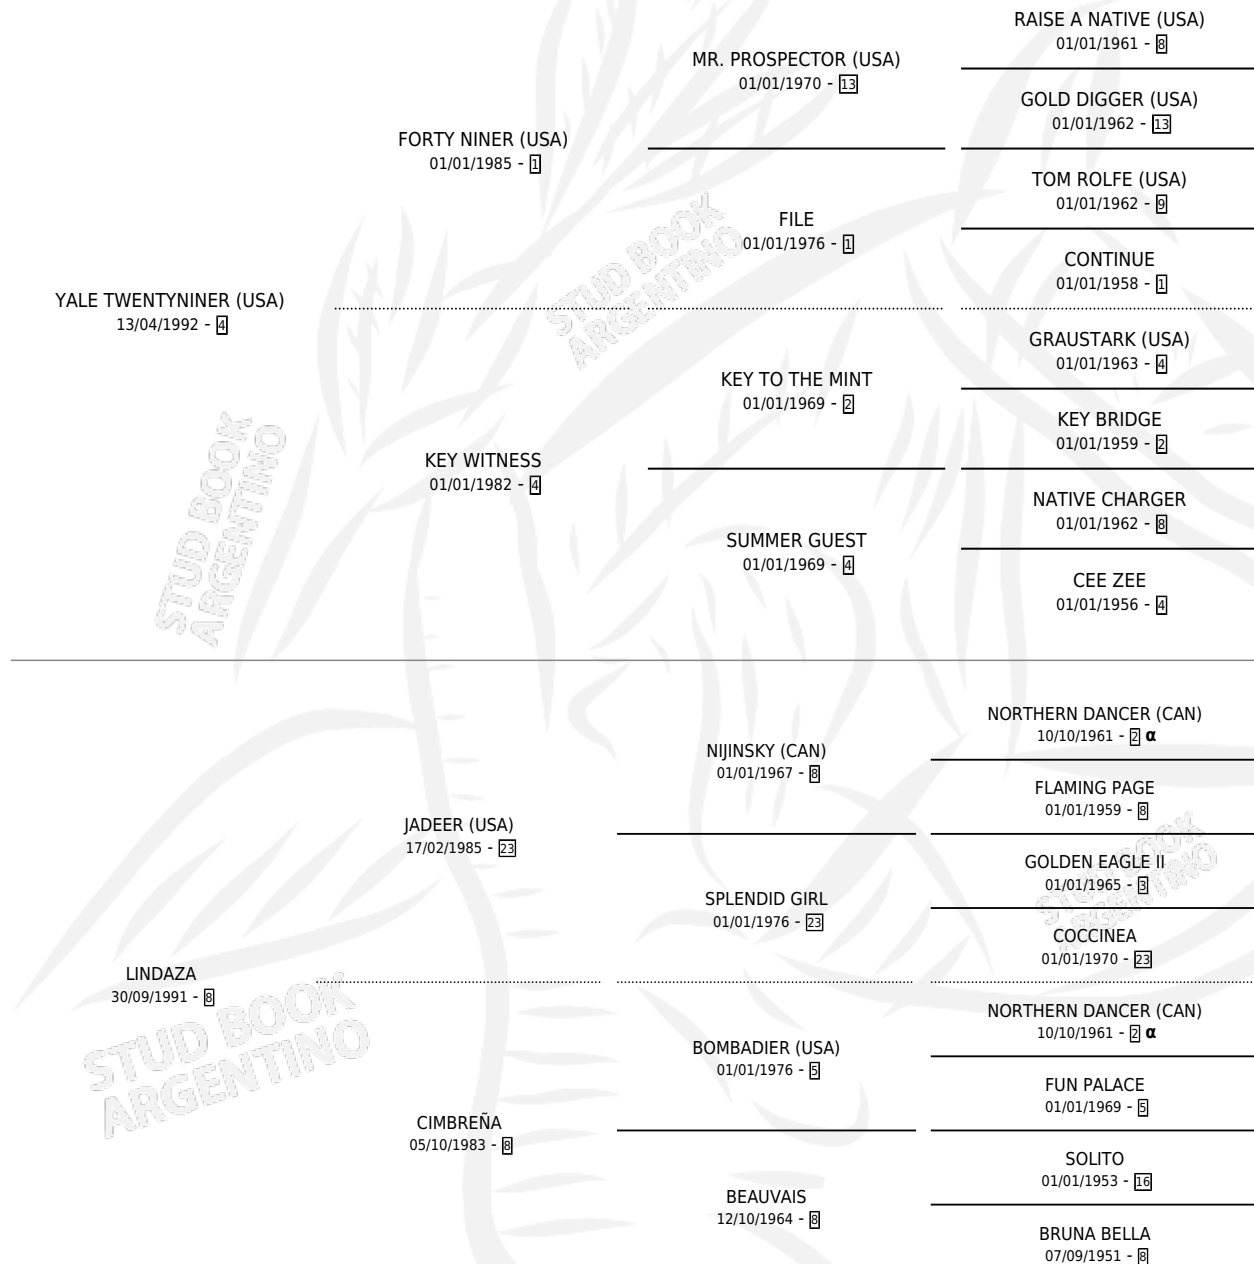

YALET MAGIC

por YALE TWENTYNINER (USA) y LINDAZA por JADEER (USA)

Argentina · Macho · Alazan · SP · 12/08/2000
Familia 8-j · Volumen 37

ESTADO

TIPIFICACIÓN SANGUÍNEA	✓
TIPIFICACIÓN POR ADN	X
PASAPORTE	X
IDENTIFICACIÓN POR MICROCHIP	X
REPRODUCTOR	X

Lugar de nacimiento: Campo particular
Criador: Sin dato

PEDIGREE

INBREEDING : α

CAMPAÑA

Solo carreras oficiales de Argentina

POR EDAD

EDAD	CC	1°	2°	3°	4°	5°	NP	CLC	CLG	CLCG1	CLGG1	IMPORTE	GANANCIA / CC
2 AÑOS	1	0	0	0	0	0	1	0	0	0	0	\$0	\$0
3 AÑOS	5	1	0	2	0	0	2	1	0	0	0	\$8,533	\$1,707
TOTALES	6	1	0	2	0	0	3	1	0	0	0	\$8,533	\$1,422
%		16.7%	0.0%	33.3%	0.0%	0.0%	50.0%	16.7%	0.0%	0.0%	0.0%		

Ganador en San Isidro - \$8,533, a los 3 años.

POR DISTANCIA

HIPODROMO	CC	1°	2°	3°	4°	5°	NP	CLC	CLG	CLCG1	CLGG1	IMPORTE
LA PLATA	4	0	0	1	0	0	3	1	0	0	0	\$960
1200 MTS	3	0	0	1	0	0	2	0	0	0	0	\$960
1100 MTS	1	0	0	0	0	0	1	1	0	0	0	\$0
SAN ISIDRO	1	1	0	0	0	0	0	0	0	0	0	\$6,825
1100 MTS	1	1	0	0	0	0	0	0	0	0	0	\$6,825
PALERMO	1	0	0	1	0	0	0	0	0	0	0	\$748
1000 MTS	1	0	0	1	0	0	0	0	0	0	0	\$748